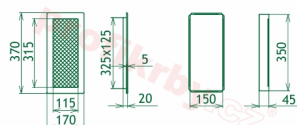

170x370

170x370