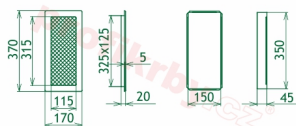

## Parametry

Rozměr mřížky ( venkovní rozměr rámečku) (mm) **170x370 mm**

Usazovací rozměr (montážní rámeček) (mm)

**150x350 mm**

Barva - typ barevného provedení

**Tažený profil, černo-měděná**

Určeno k použití

170x370

170x370

170x370

170x370

170x370

170x370

170x370

170x370