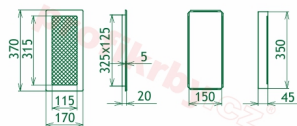

## Parametry

Rozměr mřížky ( venkovní rozměr rámečku) (mm) **170x370 mm**

Usazovací rozměr (montážní rámeček) (mm)

**150x350 mm**

Barva - typ barevného provedení

**Tažený profil, černo-měděná**

Určeno k použití

## Galerie

170x370

170x370

170x370

170x370

170x370

170x370

170x370