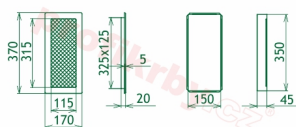

## Parametry

Rozměr mřížky ( venkovní rozměr rámečku) (mm) **170x370 mm**

Usazovací rozměr (montážní rámeček) (mm)

**150x350 mm**

Barva - typ barevného provedení

**Tažený profil, černo-měděná**

Určeno k použití

170x370

170x370

170x370

170x370

170x370

170x370

170x370

170x370