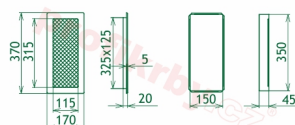

## Parametry

Rozměr mřížky ( venkovní rozměr rámečku) (mm) **170x370 mm**

Usazovací rozměr (montážní rámeček) (mm)

**150x350 mm**

Barva - typ barevného provedení

**Tažený profil, černo-měděná**

Určeno k použití

## Galerie

170x370

170x370

170x370

170x370

170x370

170x370

170x370