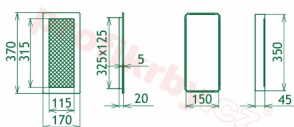

Usazovací rozměr (montážní rámeček) (mm)

150x350 mm

Barva - typ barevného provedení

Tažený profil, černo-měděná

Určeno k použití

Do interiéru, pro rozvody teplého vzduchu, větrání ...

Balení

Kartonová krabice, mřížka, zadní rámeček

Detailní popis

Krbová mřížka pro teplovzdušné rozvody krbů profil rámečku Oskar černo-měděná, rozměr 170x370 mm, pro odvětrávání, ventilace, přívody vzduchu, mřížka se zadržovacím rámečkem

Krbová mřížka Oskar černo-měděná 170x370

Montáž krbové mřížky - příklady řešení

Montáž krbových mřížek do teplovzdušných krbů pomocí montážního rámečku

Výroba krbových mřížek ve firmě Kratki

Výroba krbových mřížek ve firmě Kratki

Galerie

170x370