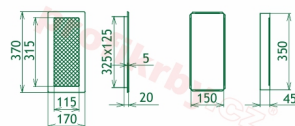

## Parametry

Rozměr mřížky ( venkovní rozměr rámečku) (mm) **170x370 mm**

Usazovací rozměr (montážní rámeček) (mm)

**150x350 mm**

Barva - typ barevného provedení

**Tažený profil, černo-měděná**

Určeno k použití

170x370

170x370

170x370

170x370

170x370

170x370

170x370

170x370