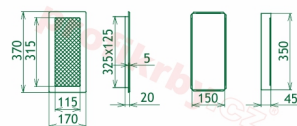

## Parametry

Rozměr mřížky ( venkovní rozměr rámečku) (mm) **170x370 mm**

Usazovací rozměr (montážní rámeček) (mm)

**150x350 mm**

Barva - typ barevného provedení

**Tažený profil, černo-měděná**

Určeno k použití

170x370

170x370

170x370

170x370

170x370

170x370

170x370

170x370