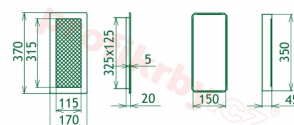

170x370

170x370