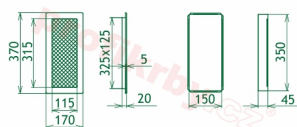

## Parametry

Rozměr mřížky ( venkovní rozměr rámečku) (mm) **170x370 mm**

Usazovací rozměr (montážní rámeček) (mm)

**150x350 mm**

Barva - typ barevného provedení

**Tažený profil, černo-měděná**

Určeno k použití

170x370

170x370

170x370

170x370

170x370

170x370

170x370

170x370