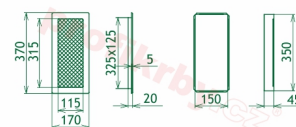

## Parametry

Rozměr mřížky ( venkovní rozměr rámečku) (mm) **170x370 mm**

Usazovací rozměr (montážní rámeček) (mm)

**150x350 mm**

Barva - typ barevného provedení

**Tažený profil, černo-měděná**

Určeno k použití

170x370

170x370

170x370

170x370

170x370

170x370

170x370

170x370