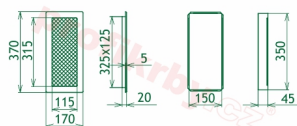

## Parametry

Rozměr mřížky ( venkovní rozměr rámečku) (mm) **170x370 mm**

Usazovací rozměr (montážní rámeček) (mm)

**150x350 mm**

Barva - typ barevného provedení

**Tažený profil, černo-měděná**

Určeno k použití

170x370

170x370

170x370

170x370

170x370

170x370

170x370

170x370