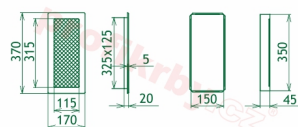

## Parametry

Rozměr mřížky ( venkovní rozměr rámečku) (mm) **170x370 mm**

Usazovací rozměr (montážní rámeček) (mm)

**150x350 mm**

Barva - typ barevného provedení

**Tažený profil, černo-měděná**

Určeno k použití

170x370

170x370

170x370

170x370

170x370

170x370

170x370

170x370