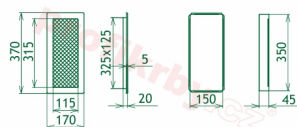

Usazovací rozměr (montážní rámeček) (mm)

150x350 mm

Barva - typ barevného provedení

Tažený profil, černo-měděná

Určeno k použití

Do interiéru, pro rozvody teplého vzduchu, větrání ...

Balení

Kartonová krabice, mřížka, zadní rámeček

Detailní popis

Krbová mřížka pro teplovzdušné rozvody krbů profil rámečku Oskar černo-měděná, rozměr 170x370 mm, pro odvětrávání, ventilace, přívody vzduchu, mřížka se zadržovacím rámečkem

Krbová mřížka Oskar černo-měděná 170x370

Montáž krbové mřížky - příklady řešení

Montáž krbových mřížek do teplovzdušných krbů pomocí montážního rámečku

Výroba krbových mřížek ve firmě Kratki

Výroba krbových mřížek ve firmě Kratki

Galerie

170x370

170x370

170x370

170x370