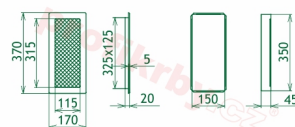

Usazovací rozměr (montážní rámeček) (mm)

150x350 mm

Barva - typ barevného provedení

Tažený profil, černo-měděná

Určeno k použití

Do interiéru, pro rozvody teplého vzduchu, větrání ...

Balení

Kartonová krabice, mřížka, zadní rámeček

Detailní popis

Krbová mřížka pro teplovzdušné rozvody krbů profil rámečku Oskar černo-měděná, rozměr 170x370 mm, pro odvětrávání, ventilace, přívody vzduchu, mřížka se zadržovacím rámečkem

Krbová mřížka Oskar černo-měděná 170x370

Montáž krbové mřížky - příklady řešení

Montáž krbových mřížek do teplovzdušných krbů pomocí montážního rámečku

Výroba krbových mřížek ve firmě Kratki

Výroba krbových mřížek ve firmě Kratki

Galerie

170x370

170x370

170x370

170x370