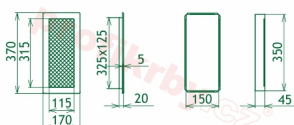

170x370

Usazovací rozměr (montážní rámeček) (mm)

150x350 mm

Barva - typ barevného provedení

Tažený profil, černo-měděná

Určeno k použití

Do interiéru, pro rozvody teplého vzduchu, větrání ...

Balení

Kartonová krabice, mřížka, zadní rámeček

Detailní popis

Krbová mřížka pro teplovzdušné rozvody krbů profil rámečku Oskar černo-měděná, rozměr 170x370 mm, pro odvětrávání, ventilace, přívody vzduchu, mřížka se zadržovacím rámečkem

Krbová mřížka Oskar černo-měděná 170x370

Montáž krbové mřížky - příklady řešení

Montáž krbových mřížek do teplovzdušných krbů pomocí montážního rámečku

Výroba krbových mřížek ve firmě Kratki

Výroba krbových mřížek ve firmě Kratki

Galerie

170x370