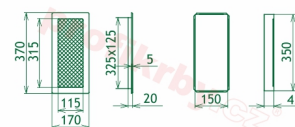

Usazovací rozměr (montážní rámeček) (mm)

150x350 mm

Barva - typ barevného provedení

Tažený profil, černo-měděná

Určeno k použití

Do interiéru, pro rozvody teplého vzduchu, větrání ...

Balení

Kartonová krabice, mřížka, zadní rámeček

Detailní popis

Krbová mřížka pro teplovzdušné rozvody krbů profil rámečku Oskar černo-měděná, rozměr 170x370 mm, pro odvětrávání, ventilace, přívody vzduchu, mřížka se zadržovacím rámečkem

Krbová mřížka Oskar černo-měděná 170x370

Montáž krbové mřížky - příklady řešení

Montáž krbových mřížek do teplovzdušných krbů pomocí montážního rámečku

Výroba krbových mřížek ve firmě Kratki

Výroba krbových mřížek ve firmě Kratki

Galerie

170x370

170x370

170x370

170x370