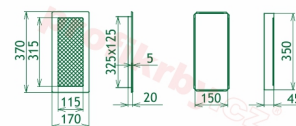

## Parametry

Rozměr mřížky ( venkovní rozměr rámečku) (mm) **170x370 mm**

Usazovací rozměr (montážní rámeček) (mm)

**150x350 mm**

Barva - typ barevného provedení

**Tažený profil, černo-měděná**

Určeno k použití

170x370

170x370

170x370

170x370

170x370

170x370

170x370

170x370