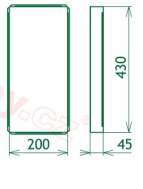

220x450

220x450

220x450

220x450