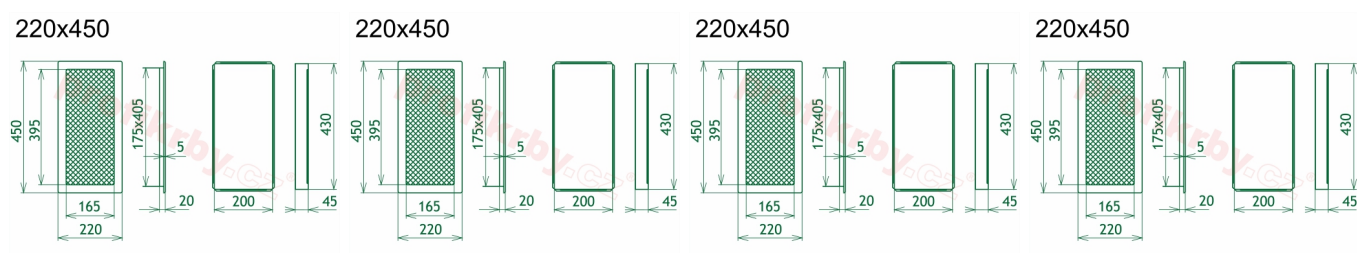

Usazovací rozměr (montážní rámeček) (mm)

200x430 mm

Barva - typ barevného provedení

antracit-grafit

Určeno k použití

**Do interiéru, pro rozvody teplého vzduchu,
větrání ...**

Balení

Kartonová krabice, mřížka, zadní rámeček

Detailní popis

Krbová mřížka pro teplovzdušné rozvody krbů grafitová, antracit, rozměr 220x450 mm, pro odvětrávání, ventilace, přívody vzduchu, mřížka se zadržovacím rámečkem

Krbová mřížka pro teplovzdušné rozvody krbů.

Montáž krbové mřížky - příklady řešení

Montáž krbových mřížek do teplovzdušných krbů pomocí montážního rámečku

Výroba krbových mřížek ve firmě Kratki

Výroba krbových mřížek ve firmě Kratki

Galerie