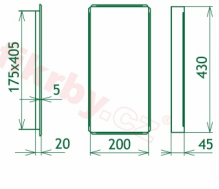

## Parametry

Rozměr mřížky ( venkovní rozměr rámečku) (mm) **220x450 mm**

---

Usazovací rozměr (montážní rámeček) (mm)

**200x430 mm**

Barva - typ barevného provedení

**antracit-grafit**

Určeno k použití

## Galerie

220x450

220x450

220x450

220x450