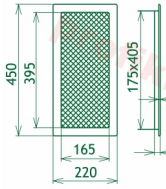

220x450

220x450

220x450

220x450