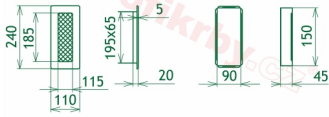

110x240

110x240

110x240

110x240

110x240

110x240

110x240