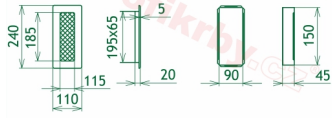

110x240

110x240

110x240

110x240

110x240

110x240

110x240