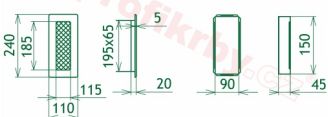

Usazovací rozměr (montážní rámeček) (mm)

90x220 mm

Barva - typ barevného provedení

Tažený profil, černo-měděná

Určeno k použití

Do interiéru, pro rozvody teplého vzduchu, větrání ...

Balení

Kartonová krabice, mřížka, zadní rámeček

Detailní popis

Krbová mřížka pro teplovzdušné rozvody krbů profil rámečku Oskar černo-měděná, rozměr 110x240 mm, pro odvětrávání, ventilace, přívody vzduchu, mřížka se zadržovacím rámečkem

Krbová mřížka Oskar černo-měděná 110x240

Montáž krbové mřížky - příklady řešení

Montáž krbových mřížek do teplovzdušných krbů pomocí montážního rámečku

Výroba krbových mřížek ve firmě Kratki

Výroba krbových mřížek ve firmě Kratki

Galerie

110x240

110x240

110x240

110x240