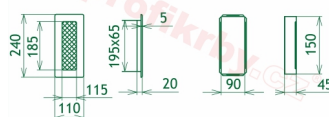

Usazovací rozměr (montážní rámeček) (mm)

90x220 mm

Barva - typ barevného provedení

Tažený profil, černo-měděná

Určeno k použití

Do interiéru, pro rozvody teplého vzduchu, větrání ...

Balení

Kartonová krabice, mřížka, zadní rámeček

Detailní popis

Krbová mřížka pro teplovzdušné rozvody krbů profil rámečku Oskar černo-měděná, rozměr 110x240 mm, pro odvětrávání, ventilace, přívody vzduchu, mřížka se zadržovacím rámečkem

Krbová mřížka Oskar černo-měděná 110x240

Montáž krbové mřížky - příklady řešení

Montáž krbových mřížek do teplovzdušných krbů pomocí montážního rámečku

Výroba krbových mřížek ve firmě Kratki

Výroba krbových mřížek ve firmě Kratki

Galerie

110x240

110x240

110x240

110x240