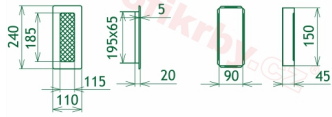

110x240

110x240

110x240

110x240

110x240

110x240

110x240