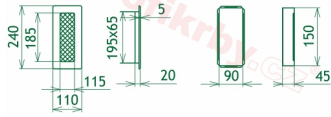

110x240

110x240

110x240

110x240

110x240

110x240

110x240