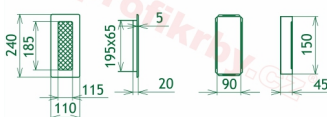

Usazovací rozměr (montážní rámeček) (mm)

90x220 mm

Barva - typ barevného provedení

Tažený profil, černo-měděná

Určeno k použití

Do interiéru, pro rozvody teplého vzduchu, větrání ...

Balení

Kartonová krabice, mřížka, zadní rámeček

Detailní popis

Krbová mřížka pro teplovzdušné rozvody krbů profil rámečku Oskar černo-měděná, rozměr 110x240 mm, pro odvětrávání, ventilace, přívody vzduchu, mřížka se zadržovacím rámečkem

Krbová mřížka Oskar černo-měděná 110x240

Montáž krbové mřížky - příklady řešení

Montáž krbových mřížek do teplovzdušných krbů pomocí montážního rámečku

Výroba krbových mřížek ve firmě Kratki

Výroba krbových mřížek ve firmě Kratki

Galerie

110x240

110x240

110x240

110x240