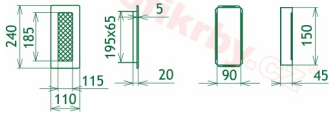

110x240

110x240

110x240

110x240

110x240

110x240

110x240