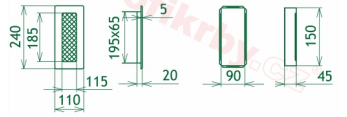

110x240

110x240

110x240

110x240

110x240

110x240

110x240