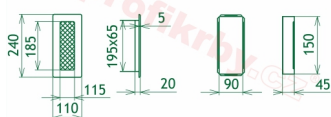

Usazovací rozměr (montážní rámeček) (mm)

90x220 mm

Barva - typ barevného provedení

Tažený profil, černo-měděná

Určeno k použití

Do interiéru, pro rozvody teplého vzduchu, větrání ...

Balení

Kartonová krabice, mřížka, zadní rámeček

Detailní popis

Krbová mřížka pro teplovzdušné rozvody krbů profil rámečku Oskar černo-měděná, rozměr 110x240 mm, pro odvětrávání, ventilace, přívody vzduchu, mřížka se zadržovacím rámečkem

Krbová mřížka Oskar černo-měděná 110x240

Montáž krbové mřížky - příklady řešení

Montáž krbových mřížek do teplovzdušných krbů pomocí montážního rámečku

Výroba krbových mřížek ve firmě Kratki

Výroba krbových mřížek ve firmě Kratki

Galerie

110x240