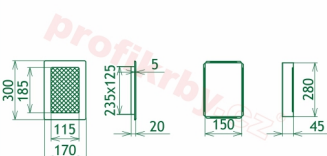

Usazovací rozměr (montážní rámeček) (mm)

150x280 mm

Barva - typ barevného provedení

měď - lakovaná

Určeno k použití

Do interiéru, pro rozvody teplého vzduchu, větrání ...

Balení

Kartonová krabice, mřížka, zadní rámeček

Detailní popis

Krbová mřížka pro teplovzdušné rozvody krbů lakovaná měď s žaluzií, rozměr 170x300 mm, pro odvětrávání, ventilace, přívody vzduchu, mřížka se zadržovacím rámečkem

Krbová mřížka lakovaná měď s žaluzií 170x300. Krbová mřížka pro teplovzdušné rozvody krbů.

Montáž krbové mřížky - příklady řešení

Montáž krbových mřížek do teplovzdušných krbů pomocí montážního rámečku

Výroba krbových mřížek ve firmě Kratki

Výroba krbových mřížek ve firmě Kratki

Galerie

170x300

170x300

170x300

170x300