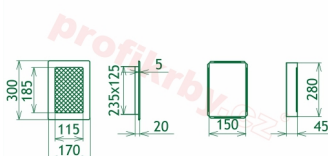

Usazovací rozměr (montážní rámeček) (mm)

150x280 mm

Barva - typ barevného provedení

měď - lakovaná

Určeno k použití

Do interiéru, pro rozvody teplého vzduchu, větrání ...

Balení

Kartonová krabice, mřížka, zadní rámeček

Detailní popis

Krbová mřížka pro teplovzdušné rozvody krbů lakovaná měď s žaluzií, rozměr 170x300 mm, pro odvětrávání, ventilace, přívody vzduchu, mřížka se zadržovacím rámečkem

Krbová mřížka lakovaná měď s žaluzií 170x300. Krbová mřížka pro teplovzdušné rozvody krbů.

Montáž krbové mřížky - příklady řešení

Montáž krbových mřížek do teplovzdušných krbů pomocí montážního rámečku

Výroba krbových mřížek ve firmě Kratki

Výroba krbových mřížek ve firmě Kratki

Galerie

170x300

170x300

170x300

170x300