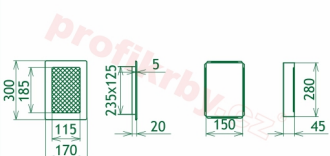

Krbová mřížka pro teplovzdušné rozvody krbů lakovaná měď s žaluzií, rozměr 170x300 mm, pro odvětrávání, ventilace, přívody vzduchu, mřížka se zadržovacím rámečkem

Krbová mřížka lakovaná měď s žaluzií 170x300. Krbová mřížka pro teplovzdušné rozvody krbů.

Montáž krbové mřížky - příklady řešení

Montáž krbových mřížek do teplovzdušných krbů pomocí montážního rámečku

Výroba krbových mřížek ve firmě Kratki

Výroba krbových mřížek ve firmě Kratki

Galerie

170x300

170x300