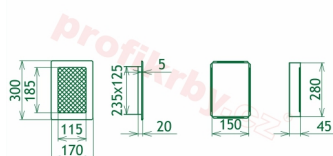

Krbová mřížka pro teplovzdušné rozvody krbů lakovaná měď s žaluzií, rozměr 170x300 mm, pro odvětrávání, ventilace, přívody vzduchu, mřížka se zadržovacím rámečkem

Krbová mřížka lakovaná měď s žaluzií 170x300. Krbová mřížka pro teplovzdušné rozvody krbů.

Montáž krbové mřížky - příklady řešení

Montáž krbových mřížek do teplovzdušných krbů pomocí montážního rámečku

Výroba krbových mřížek ve firmě Kratki

Výroba krbových mřížek ve firmě Kratki

Galerie

170x300

170x300