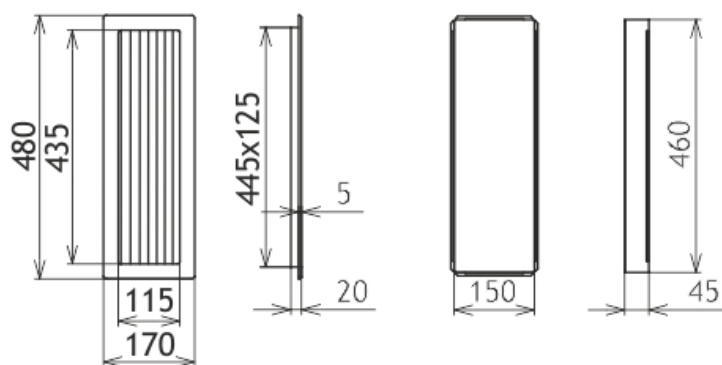

Krbová mřížka

krémová lamelová 170x480

2 ks skladem

Krbová větrací štěrbin, mřížka krémová lamelová 170x480, moderní, plnopružkové provedení větracího kanálu pro teplovzdušné krby, odvětrávání a přísávání vzduchu

Kód produktu	620.720-000004
Výrobce	Kratki

Cena	605,66 Kč 500,54 Kč bez DPH
------	---------------------------------------

170x480

Parametry

Rozměr mřížky (venkovní rozměr rámečku) (mm) **170x480 mm**

Usazovací rozměr (montážní rámeček) (mm)

150x460 mm

Barva - typ barevného provedení

krémová (kapučíno)

Určeno k použití

Do interiéru, pro rozvody teplého vzduchu, větrání ...

Balení

Kartonová krabice, mřížka, zadní rámeček

Detailní popis

Krbová větrací štěrbin, mřížka krémová lamelová 170x480, moderní, plnoprůchodové provedení větracího kanálu pro teplovzdušné krby, odvětrávání a přísávání vzduchu

Krbová mřížka krémová lamelová 170x490