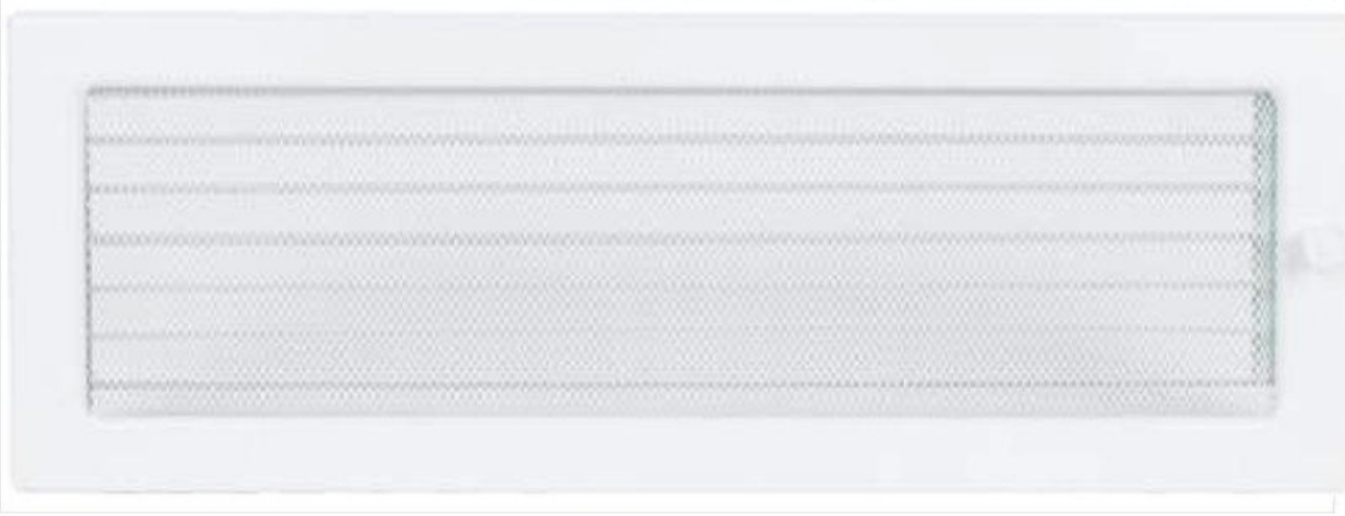

170x490

Parametry

Rozměr mřížky (venkovní rozměr rámečku) (mm) **170x480 mm**