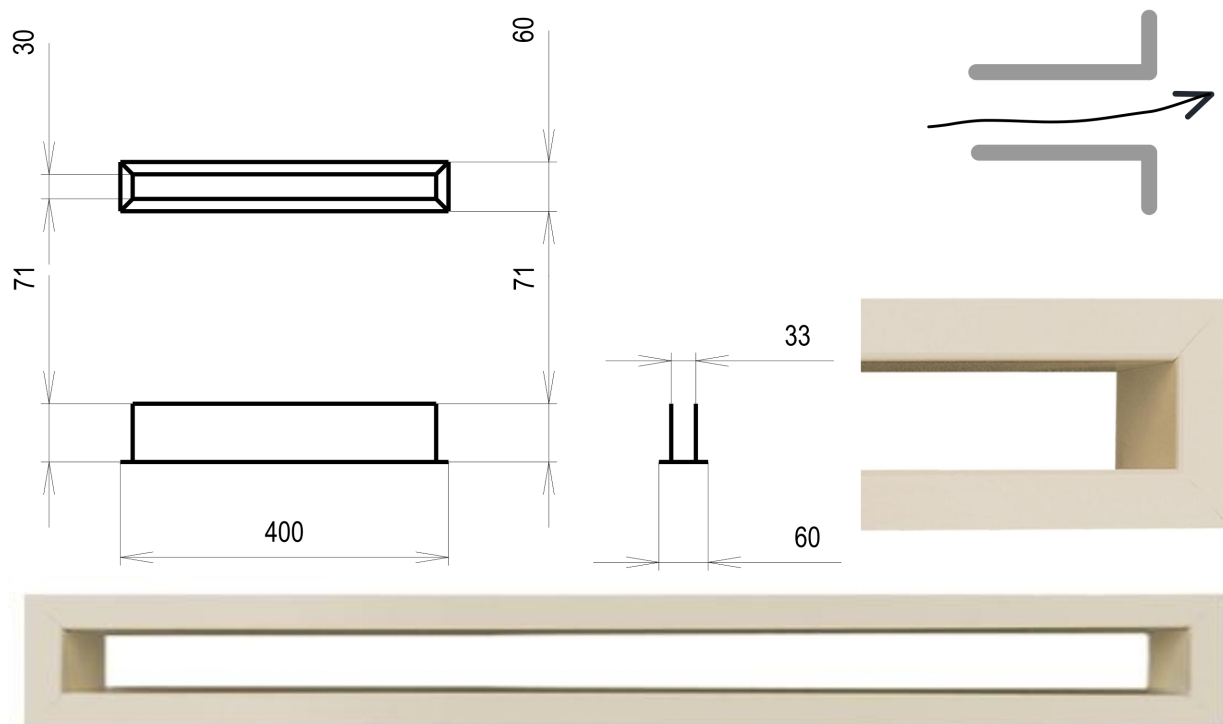

Krbová mřížka krémová tunelová 60x400 mm

---

profikrby.cz®

Parametry

Rozměr mřížky (venkovní rozměr rámečku) (mm)

60x400 mm