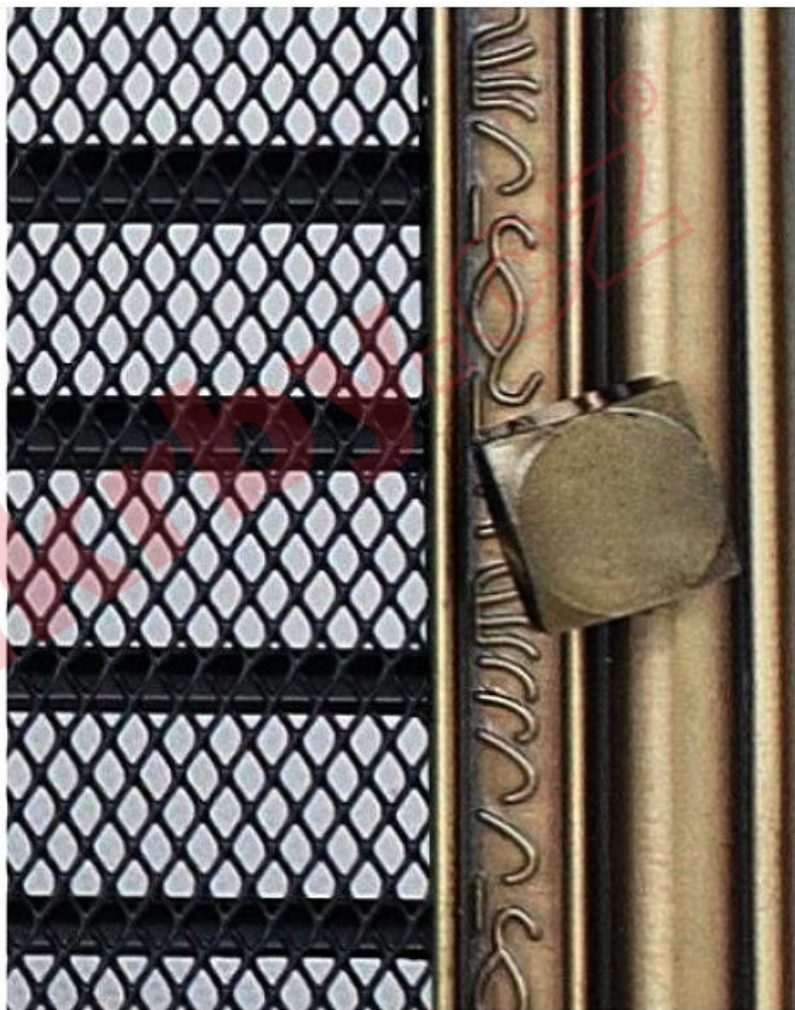

Krbová mřížka

provedení rustikální patina se žaluzií, rozměr 170x170 mm

2 ks skladem

Krbová mřížka pro teplovzdušné rozvody krbů provedení rustikální patina se žaluzií, rozměr 170x170 mm, pro odvětrávání, ventilace, přívody vzduchu, mřížka se zazdívacím rámečkem

Kód produktu **620.120-000032**

Výrobce **Kratki**

Cena **481,13 Kč**
397,63 Kč bez DPH

170x170

Parametry

Rozměr mřížky (venkovní rozměr rámečku) (mm) **170x170 mm**

Rozměr mřížky (venkovní rozměr rámečku) (mm)	170x170 mm
Rozměr mřížky (venkovní rozměr rámečku) (mm)	170x170 mm
Usazovací rozměr (montážní rámeček) (mm)	150x150 mm
Usazovací rozměr (montážní rámeček) (mm)	150x150 mm
Usazovací rozměr (montážní rámeček) (mm)	150x150 mm
Barva - typ barevného provedení	rustikální (hnědá patina)
Určeno k použití	Do interiéru, pro rozvody teplého vzduchu, větrání ...
Balení	Kartonová krabice, mřížka, zadní rámeček

Detailní popis

Krbová mřížka pro teplovzdušné rozvody krbů provedení rustikální patina se žaluzií, rozměr 170x170 mm, pro odvětrávání, ventilace, přívody vzduchu, mřížka se zazdívacím rámečkem

Krbová mřížka pro teplovzdušné rozvody krbů.