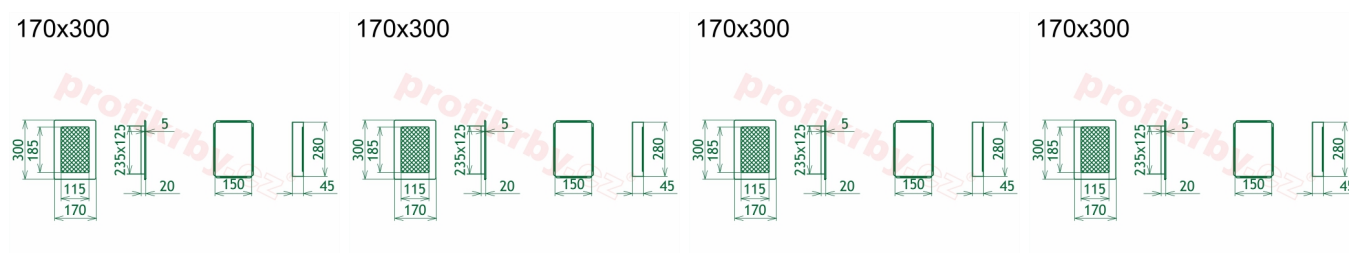

Usazovací rozměr (montážní rámeček) (mm)

150x280 mm

Barva - typ barevného provedení

Tažený profil, béžový lak

Určeno k použití

Do interiéru, pro rozvody teplého vzduchu, větrání ...

Balení

Kartonová krabice, mřížka, zadní rámeček

Detailní popis

Krbová mřížka pro teplovzdušné rozvody krbů profil rámečku Oskar krémová s žaluzií, rozměr 170x300 mm, pro odvětrávání, ventilace, přívody vzduchu, mřížka se zadržovacím rámečkem

Krbová mřížka Oskar krémová s žaluzií GZ 170x300. Krbová mřížka pro teplovzdušné rozvody krbů.

Montáž krbové mřížky - příklady řešení

Montáž krbových mřížek do teplovzdušných krbů pomocí montážního rámečku

Výroba krbových mřížek ve firmě Kratki

Výroba krbových mřížek ve firmě Kratki

Galerie