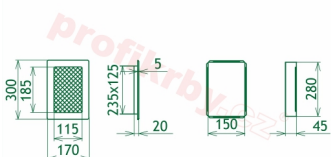

Krbová mřížka pro teplovzdušné rozvody krbů profil rámečku Oskar krémová s žaluzií, rozměr 170x300 mm, pro odvětrávání, ventilace, přívody vzduchu, mřížka se zadržovacím rámečkem

Krbová mřížka Oskar krémová s žaluzií GZ 170x300. Krbová mřížka pro teplovzdušné rozvody krbů.

Montáž krbové mřížky - příklady řešení

Montáž krbových mřížek do teplovzdušných krbů pomocí montážního rámečku

Výroba krbových mřížek ve firmě Kratki

Výroba krbových mřížek ve firmě Kratki

Galerie

170x300

170x300