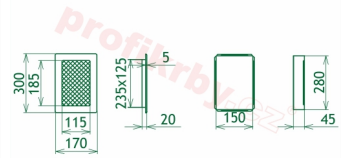

## Parametry

Rozměr mřížky ( venkovní rozměr rámečku) (mm) **170x300 mm**

Usazovací rozměr (montážní rámeček) (mm)

**150x280 mm**

Barva - typ barevného provedení

**Tažený profil, béžový lak**

Určeno k použití

170x300

170x300

170x300

170x300

170x300

170x300

170x300

170x300