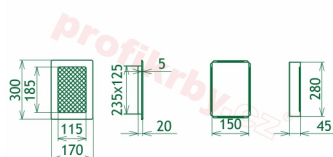

Krbová mřížka pro teplovzdušné rozvody krbů profil rámečku Oskar krémová s žaluzií, rozměr 170x300 mm, pro odvětrávání, ventilace, přívody vzduchu, mřížka se zadržovacím rámečkem

Krbová mřížka Oskar krémová s žaluzií GZ 170x300. Krbová mřížka pro teplovzdušné rozvody krbů.

Montáž krbové mřížky - příklady řešení

Montáž krbových mřížek do teplovzdušných krbů pomocí montážního rámečku

Výroba krbových mřížek ve firmě Kratki

Výroba krbových mřížek ve firmě Kratki

Galerie

170x300

170x300