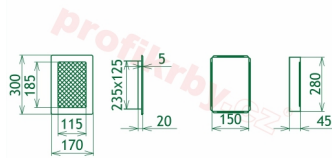

## Parametry

Rozměr mřížky ( venkovní rozměr rámečku) (mm) **170x300 mm**

Usazovací rozměr (montážní rámeček) (mm)

**150x280 mm**

Barva - typ barevného provedení

**Tažený profil, béžový lak**

Určeno k použití

170x300

170x300

170x300

170x300

170x300

170x300

170x300

170x300