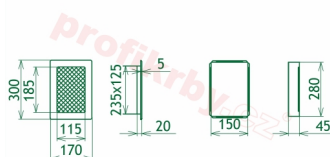

Usazovací rozměr (montážní rámeček) (mm)

150x280 mm

Barva - typ barevného provedení

Tažený profil, béžový lak

Určeno k použití

Do interiéru, pro rozvody teplého vzduchu, větrání ...

Balení

Kartonová krabice, mřížka, zadní rámeček

Detailní popis

Krbová mřížka pro teplovzdušné rozvody krbů profil rámečku Oskar krémová s žaluzií, rozměr 170x300 mm, pro odvětrávání, ventilace, přívody vzduchu, mřížka se zadržovacím rámečkem

Krbová mřížka Oskar krémová s žaluzií GZ 170x300. Krbová mřížka pro teplovzdušné rozvody krbů.

Montáž krbové mřížky - příklady řešení

Montáž krbových mřížek do teplovzdušných krbů pomocí montážního rámečku

Výroba krbových mřížek ve firmě Kratki

Výroba krbových mřížek ve firmě Kratki

Galerie

170x300

170x300

170x300

170x300