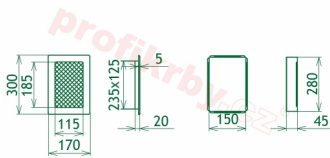

## Parametry

Rozměr mřížky ( venkovní rozměr rámečku) (mm) **170x300 mm**

Usazovací rozměr (montážní rámeček) (mm)

**150x280 mm**

Barva - typ barevného provedení

**Tažený profil, béžový lak**

Určeno k použití

170x300

170x300

170x300

170x300

170x300

170x300

170x300

170x300