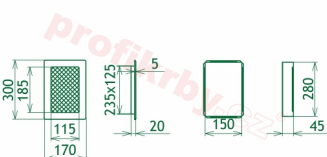

Usazovací rozměr (montážní rámeček) (mm)

150x280 mm

Barva - typ barevného provedení

Tažený profil, béžový lak

Určeno k použití

Do interiéru, pro rozvody teplého vzduchu, větrání ...

Balení

Kartonová krabice, mřížka, zadní rámeček

Detailní popis

Krbová mřížka pro teplovzdušné rozvody krbů profil rámečku Oskar krémová s žaluzií, rozměr 170x300 mm, pro odvětrávání, ventilace, přívody vzduchu, mřížka se zadržovacím rámečkem

Krbová mřížka Oskar krémová s žaluzií GZ 170x300. Krbová mřížka pro teplovzdušné rozvody krbů.

Montáž krbové mřížky - příklady řešení

Montáž krbových mřížek do teplovzdušných krbů pomocí montážního rámečku

Výroba krbových mřížek ve firmě Kratki

Výroba krbových mřížek ve firmě Kratki

Galerie

170x300

170x300

170x300

170x300