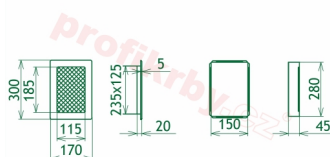

Usazovací rozměr (montážní rámeček) (mm)

150x280 mm

Barva - typ barevného provedení

Tažený profil, béžový lak

Určeno k použití

Do interiéru, pro rozvody teplého vzduchu, větrání ...

Balení

Kartonová krabice, mřížka, zadní rámeček

Detailní popis

Krbová mřížka pro teplotovzdušné rozvody krbů profil rámečku Oskar krémová, rozměr 170x300 mm, pro odvětrávání, ventilace, přívody vzduchu, mřížka se zadržovacím rámečkem

Krbová mřížka Oskar krémová 170x300. Krbová mřížka pro teplotovzdušné rozvody krbů.

Montáž krbové mřížky - příklady řešení

Montáž krbových mřížek do teplotovzdušných krbů pomocí montážního rámečku

Výroba krbových mřížek ve firmě Kratki

Výroba krbových mřížek ve firmě Kratki

Galerie

170x300

170x300

170x300

170x300