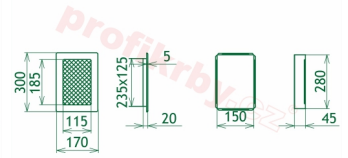

## Parametry

Rozměr mřížky ( venkovní rozměr rámečku) (mm) **170x300 mm**

---

Usazovací rozměr (montážní rámeček) (mm)

**150x280 mm**

Barva - typ barevného provedení

**Tažený profil, béžový lak**

Určeno k použití

170x300

170x300

170x300

170x300

170x300

170x300

170x300

170x300