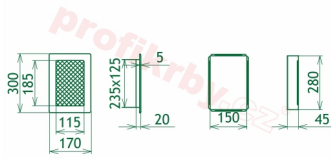

## Parametry

Rozměr mřížky ( venkovní rozměr rámečku) (mm) **170x300 mm**

---

Usazovací rozměr (montážní rámeček) (mm)

**150x280 mm**

Barva - typ barevného provedení

**Tažený profil, béžový lak**

Určeno k použití

170x300

170x300

170x300

170x300

170x300

170x300

170x300

170x300