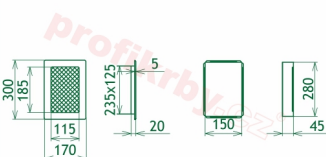

Usazovací rozměr (montážní rámeček) (mm)

150x280 mm

Barva - typ barevného provedení

Tažený profil, béžový lak

Určeno k použití

Do interiéru, pro rozvody teplého vzduchu, větrání ...

Balení

Kartonová krabice, mřížka, zadní rámeček

Detailní popis

Krbová mřížka pro teplotovzdušné rozvody krbů profil rámečku Oskar krémová, rozměr 170x300 mm, pro odvětrávání, ventilace, přívody vzduchu, mřížka se zadržovacím rámečkem

Krbová mřížka Oskar krémová 170x300. Krbová mřížka pro teplotovzdušné rozvody krbů.

Montáž krbové mřížky - příklady řešení

Montáž krbových mřížek do teplotovzdušných krbů pomocí montážního rámečku

Výroba krbových mřížek ve firmě Kratki

Výroba krbových mřížek ve firmě Kratki

Galerie

170x300

170x300

170x300

170x300