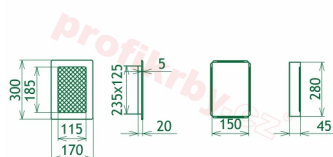

Krbová mřížka pro teplotovzdušné rozvody krbů profil rámečku Oskar krémová, rozměr 170x300 mm, pro odvětrávání, ventilace, přívody vzduchu, mřížka se zadržovacím rámečkem

Krbová mřížka Oskar krémová 170x300. Krbová mřížka pro teplotovzdušné rozvody krbů.

Montáž krbové mřížky - příklady řešení

Montáž krbových mřížek do teplotovzdušných krbů pomocí montážního rámečku

Výroba krbových mřížek ve firmě Kratki

Výroba krbových mřížek ve firmě Kratki

Galerie

170x300