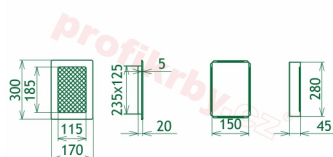

Usazovací rozměr (montážní rámeček) (mm)

150x280 mm

Barva - typ barevného provedení

Tažený profil, béžový lak

Určeno k použití

Do interiéru, pro rozvody teplého vzduchu, větrání ...

Balení

Kartonová krabice, mřížka, zadní rámeček

Detailní popis

Krbová mřížka pro teplotovzdušné rozvody krbů profil rámečku Oskar krémová, rozměr 170x300 mm, pro odvětrávání, ventilace, přívody vzduchu, mřížka se zadržovacím rámečkem

Krbová mřížka Oskar krémová 170x300. Krbová mřížka pro teplotovzdušné rozvody krbů.

Montáž krbové mřížky - příklady řešení

Montáž krbových mřížek do teplotovzdušných krbů pomocí montážního rámečku

Výroba krbových mřížek ve firmě Kratki

Výroba krbových mřížek ve firmě Kratki

Galerie

170x300