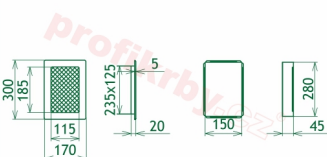

Usazovací rozměr (montážní rámeček) (mm)

150x280 mm

Barva - typ barevného provedení

Tažený profil, béžový lak

Určeno k použití

Do interiéru, pro rozvody teplého vzduchu, větrání ...

Balení

Kartonová krabice, mřížka, zadní rámeček

Detailní popis

Krbová mřížka pro teplotovzdušné rozvody krbů profil rámečku Oskar krémová, rozměr 170x300 mm, pro odvětrávání, ventilace, přívody vzduchu, mřížka se zadržovacím rámečkem

Krbová mřížka Oskar krémová 170x300. Krbová mřížka pro teplotovzdušné rozvody krbů.

Montáž krbové mřížky - příklady řešení

Montáž krbových mřížek do teplotovzdušných krbů pomocí montážního rámečku

Výroba krbových mřížek ve firmě Kratki

Výroba krbových mřížek ve firmě Kratki

Galerie

170x300

170x300

170x300

170x300