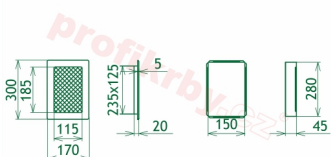

Usazovací rozměr (montážní rámeček) (mm)

150x280 mm

Barva - typ barevného provedení

Tažený profil, béžový lak

Určeno k použití

Do interiéru, pro rozvody teplého vzduchu, větrání ...

Balení

Kartonová krabice, mřížka, zadní rámeček

Detailní popis

Krbová mřížka pro teplotovzdušné rozvody krbů profil rámečku Oskar krémová, rozměr 170x300 mm, pro odvětrávání, ventilace, přívody vzduchu, mřížka se zadržovacím rámečkem

Krbová mřížka Oskar krémová 170x300. Krbová mřížka pro teplotovzdušné rozvody krbů.

Montáž krbové mřížky - příklady řešení

Montáž krbových mřížek do teplotovzdušných krbů pomocí montážního rámečku

Výroba krbových mřížek ve firmě Kratki

Výroba krbových mřížek ve firmě Kratki

Galerie

170x300

170x300

170x300

170x300