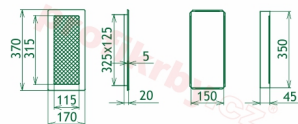

Montáž krbové mřížky - příklady řešení

Montáž krbových mřížek do teplovzdušných krbů pomocí montážního rámečku

Výroba krbových mřížek ve firmě Kratki

Výroba krbových mřížek ve firmě Kratki

Galerie

170x370

170x370

170x370

170x370

170x370

170x370

170x370

170x370

170x370

170x370