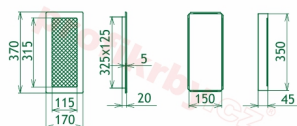

Krbová mřížka pro teplovzdušné rozvody krbů profil rámečku Oskar krémová s žaluzií, rozměr 170x370 mm, pro odvětrávání, ventilace, přívody vzduchu, mřížka se zadržovacím rámečkem

Krbová mřížka Oskar krémová s žaluzií GZ 170x370. Krbová mřížka pro teplovzdušné rozvody krbů.

Montáž krbové mřížky - příklady řešení

Montáž krbových mřížek do teplovzdušných krbů pomocí montážního rámečku

Výroba krbových mřížek ve firmě Kratki

Výroba krbových mřížek ve firmě Kratki

Galerie

170x370

170x370