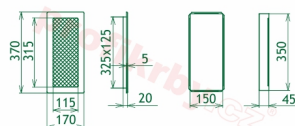

Usazovací rozměr (montážní rámeček) (mm)

150x350 mm

Barva - typ barevného provedení

Tažený profil, béžový lak

Určeno k použití

Do interiéru, pro rozvody teplého vzduchu, větrání ...

Balení

Kartonová krabice, mřížka, zadní rámeček

Detailní popis

Krbová mřížka pro teplovzdušné rozvody krbů profil rámečku Oskar krémová s žaluzií, rozměr 170x370 mm, pro odvětrávání, ventilace, přívody vzduchu, mřížka se zadržovacím rámečkem

Krbová mřížka Oskar krémová s žaluzií GZ 170x370. Krbová mřížka pro teplovzdušné rozvody krbů.

Montáž krbové mřížky - příklady řešení

Montáž krbových mřížek do teplovzdušných krbů pomocí montážního rámečku

Výroba krbových mřížek ve firmě Kratki

Výroba krbových mřížek ve firmě Kratki

Galerie

170x370

170x370

170x370

170x370