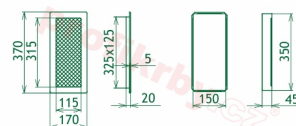

Usazovací rozměr (montážní rámeček) (mm)

150x350 mm

Barva - typ barevného provedení

Tažený profil, béžový lak

Určeno k použití

Do interiéru, pro rozvody teplého vzduchu, větrání ...

Balení

Kartonová krabice, mřížka, zadní rámeček

Detailní popis

Krbová mřížka pro teplovzdušné rozvody krbů profil rámečku Oskar krémová s žaluzií, rozměr 170x370 mm, pro odvětrávání, ventilace, přívody vzduchu, mřížka se zadržovacím rámečkem

Krbová mřížka Oskar krémová s žaluzií GZ 170x370. Krbová mřížka pro teplovzdušné rozvody krbů.

Montáž krbové mřížky - příklady řešení

Montáž krbových mřížek do teplovzdušných krbů pomocí montážního rámečku

Výroba krbových mřížek ve firmě Kratki

Výroba krbových mřížek ve firmě Kratki

Galerie

170x370

170x370

170x370

170x370