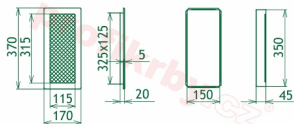

Montáž krbové mřížky - příklady řešení

Montáž krbových mřížek do teplovzdušných krbů pomocí montážního rámečku

Výroba krbových mřížek ve firmě Kratki

Výroba krbových mřížek ve firmě Kratki

Galerie

170x370

170x370

170x370

170x370

170x370

170x370

170x370

170x370

170x370

170x370