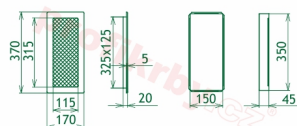

Krbová mřížka pro teplovzdušné rozvody krbů profil rámečku Oskar krémová s žaluzií, rozměr 170x370 mm, pro odvětrávání, ventilace, přívody vzduchu, mřížka se zadržovacím rámečkem

Krbová mřížka Oskar krémová s žaluzií GZ 170x370. Krbová mřížka pro teplovzdušné rozvody krbů.

Montáž krbové mřížky - příklady řešení

Montáž krbových mřížek do teplovzdušných krbů pomocí montážního rámečku

Výroba krbových mřížek ve firmě Kratki

Výroba krbových mřížek ve firmě Kratki

Galerie

170x370

170x370