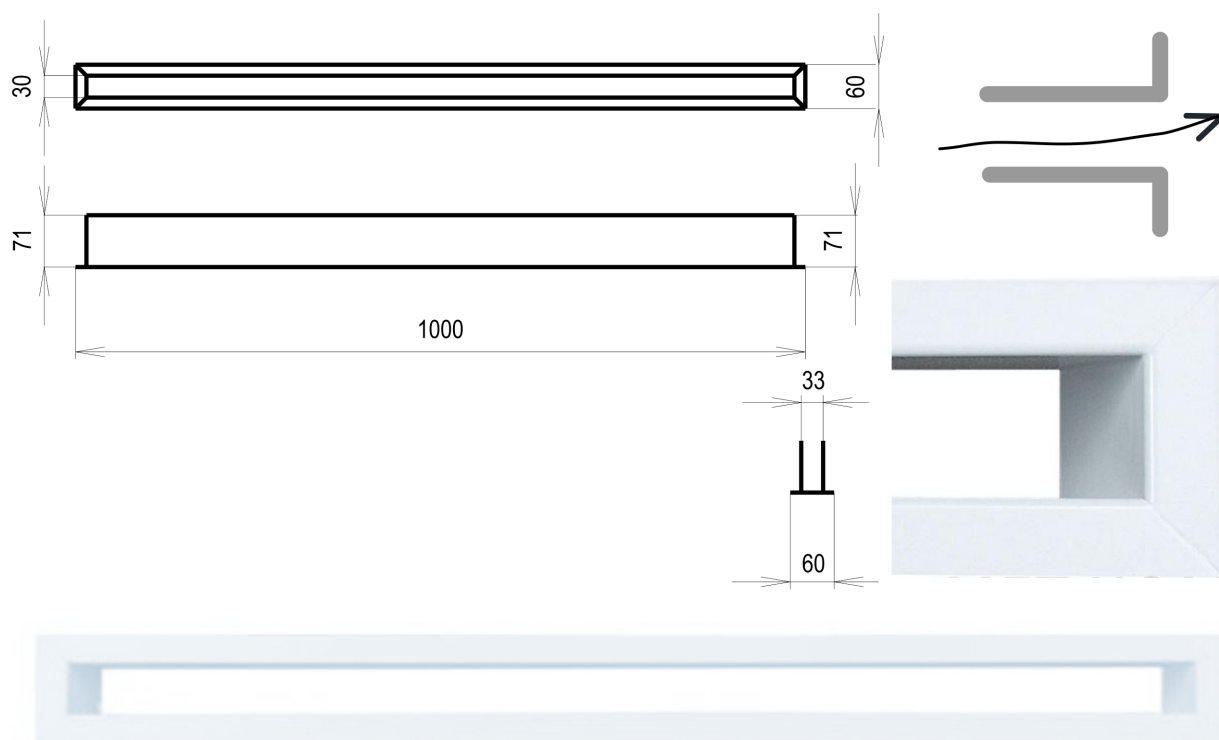

Krbová mřížka bílá tunelová 60x1000 mm

---

profikrby.cz®

Parametry

Rozměr mřížky (venkovní rozměr rámečku) (mm) **60x1000 mm**