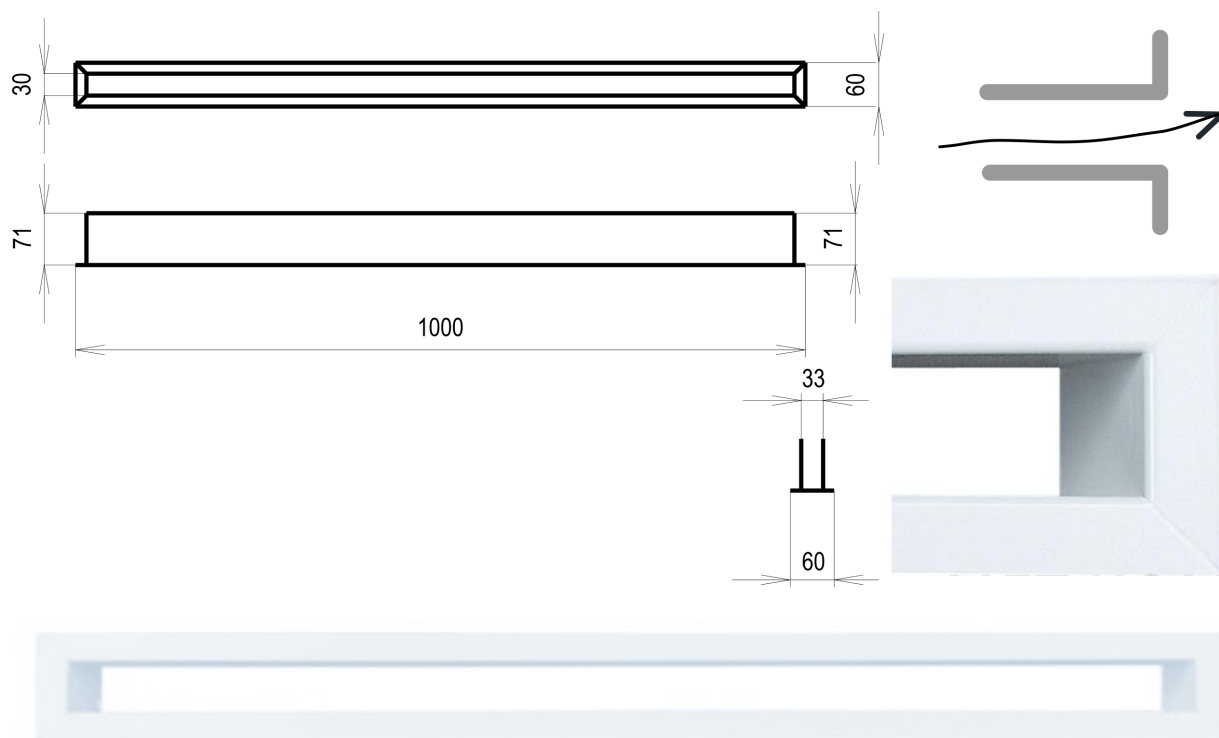

Krbová mřížka bílá tunelová 60x1000 mm

---

profikrby.cz®

Parametry

Rozměr mřížky (venkovní rozměr rámečku) (mm) **60x1000 mm**