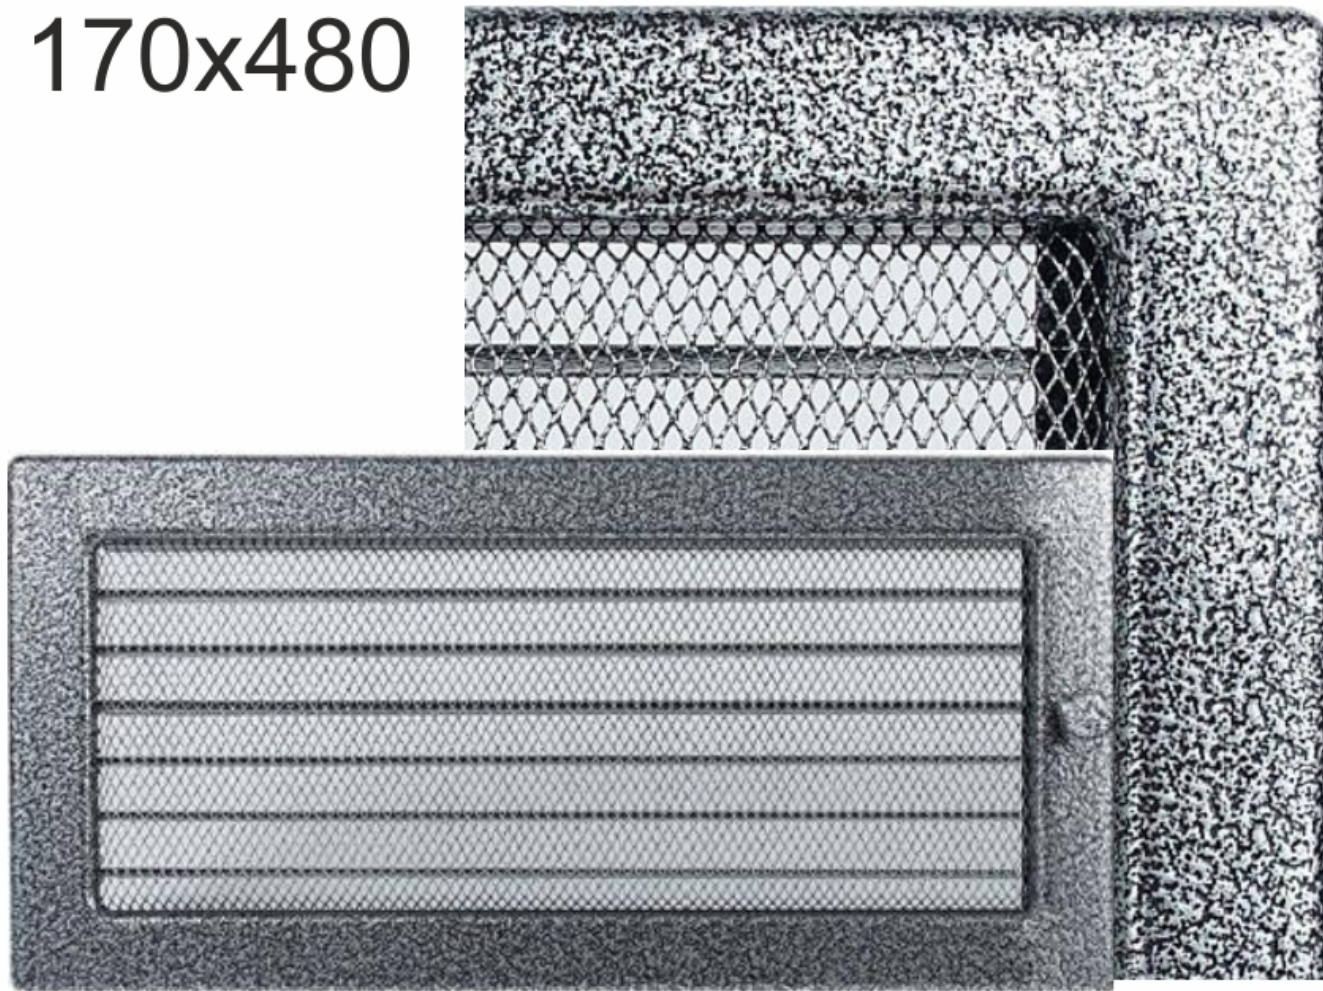

Krbová mřížka

lakovaná černo-stříbrná s žaluzií, rozměr 170x480 mm

1 ks skladem

Krbová mřížka pro teplovzdušné rozvody krbů lakovaná černo-stříbrná s žaluzií, rozměr 170x480 mm, pro odvětrávání, ventilace, přívody vzduchu, mřížka se zadržovacím rámečkem

Kód produktu **620.270-000158**

Výrobce **Kratki**

Cena **684,60 Kč**
565,79 Kč bez DPH

170x480

Parametry

Rozměr mřížky (venkovní rozměr rámečku) (mm) **170x480 mm**

Usazovací rozměr (montážní rámeček) (mm)

150x460 mm

Barva - typ barevného provedení

černo-stříbrný lak

Určeno k použití

Do interiéru, pro rozvody teplého vzduchu, větrání ...

Balení

Kartonová krabice, mřížka, zadní rámeček

Detailní popis

Krbová mřížka pro teplovzdušné rozvody krbů lakovaná černo-stříbrná s žaluzií, rozměr 170x480 mm, pro odvětrávání, ventilace, přívody vzduchu, mřížka se zadržovacím rámečkem

Krbová mřížka pro teplovzdušné rozvody krbů.