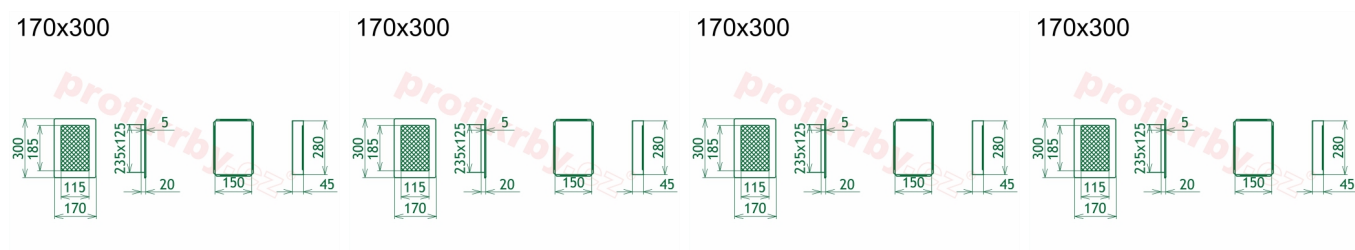

Usazovací rozměr (montážní rámeček) (mm)

150x280 mm

Barva - typ barevného provedení

Tažený profil, černo-zlatá

Určeno k použití

Do interiéru, pro rozvody teplého vzduchu, větrání ...

Balení

Kartonová krabice, mřížka, zadní rámeček

Detailní popis

Krbová mřížka pro teplovzdušné rozvody krbů profil rámečku Oskar černo-zlatá s žaluzií, rozměr 170x300 mm, pro odvětrávání, ventilace, přívody vzduchu, mřížka se zadržovacím rámečkem

Krbová mřížka Oskar černo-zlatá s žaluzií GZ 170x300

Montáž krbové mřížky - příklady řešení

Montáž krbových mřížek do teplovzdušných krbů pomocí montážního rámečku

Výroba krbových mřížek ve firmě Kratki

Výroba krbových mřížek ve firmě Kratki

Galerie