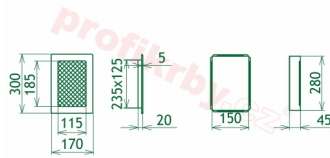

Montáž krbové mřížky - příklady řešení

Montáž krbových mřížek do teplovzdušných krbů pomocí montážního rámečku

Výroba krbových mřížek ve firmě Kratki

Výroba krbových mřížek ve firmě Kratki

Galerie

170x300

170x300