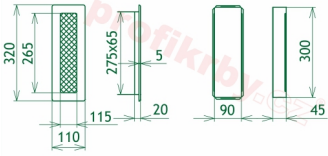

Krbová mřížka pro teplovzdušné rozvody krbů provedení rustikální patina, rozměr 110x320 mm, pro odvětrávání, ventilace, přívody vzduchu, mřížka se zadržovacím rámečkem

Krbová mřížka pro teplovzdušné rozvody krbů.

Montáž krbové mřížky - příklady řešení

Montáž krbových mřížek do teplovzdušných krbů pomocí montážního rámečku

Výroba krbových mřížek ve firmě Kratki

Výroba krbových mřížek ve firmě Kratki

Galerie

110x320

110x320