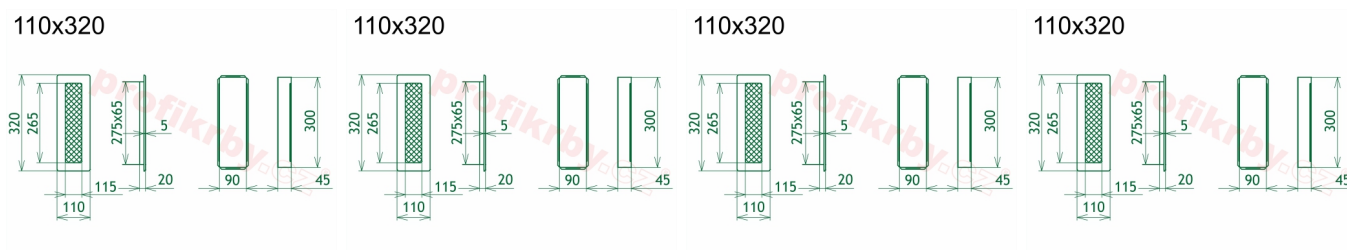

Usazovací rozměr (montážní rámeček) (mm)

90x300 mm

Barva - typ barevného provedení

rustikální (hnědá patina)

Určeno k použití

Do interiéru, pro rozvody teplého vzduchu, větrání ...

Balení

Kartonová krabice, mřížka, zadní rámeček

Detailní popis

Krbová mřížka pro teplovzdušné rozvody krbů provedení rustikální patina, rozměr 110x320 mm, pro odvětrávání, ventilace, přívody vzduchu, mřížka se zadržovacím rámečkem

Krbová mřížka pro teplovzdušné rozvody krbů.

Montáž krbové mřížky - příklady řešení

Montáž krbových mřížek do teplovzdušných krbů pomocí montážního rámečku

Výroba krbových mřížek ve firmě Kratki

Výroba krbových mřížek ve firmě Kratki

Galerie