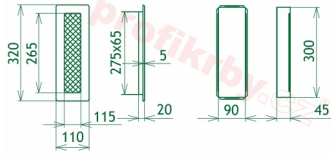

Krbová mřížka pro teplovzdušné rozvody krbů provedení rustikální patina, rozměr 110x320 mm, pro odvětrávání, ventilace, přívody vzduchu, mřížka se zadržovacím rámečkem

Krbová mřížka pro teplovzdušné rozvody krbů.

Montáž krbové mřížky - příklady řešení

Montáž krbových mřížek do teplovzdušných krbů pomocí montážního rámečku

Výroba krbových mřížek ve firmě Kratki

Výroba krbových mřížek ve firmě Kratki

Galerie

110x320

110x320