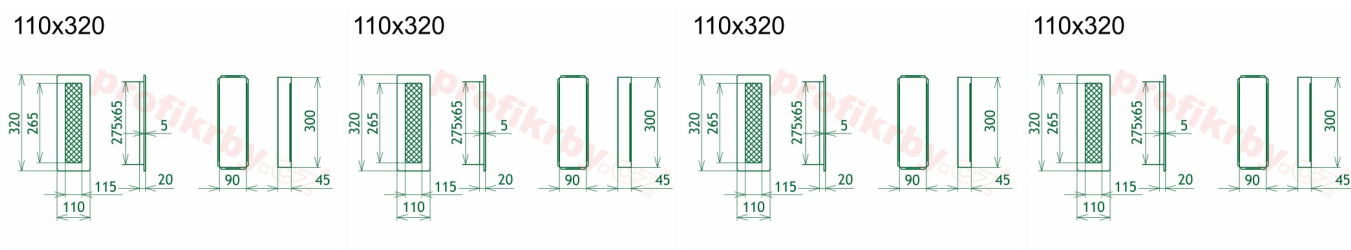

Usazovací rozměr (montážní rámeček) (mm)

90x300 mm

Barva - typ barevného provedení

rustikální (hnědá patina)

Určeno k použití

Do interiéru, pro rozvody teplého vzduchu, větrání ...

Balení

Kartonová krabice, mřížka, zadní rámeček

Detailní popis

Krbová mřížka pro teplovzdušné rozvody krbů provedení rustikální patina, rozměr 110x320 mm, pro odvětrávání, ventilace, přívody vzduchu, mřížka se zadržovacím rámečkem

Krbová mřížka pro teplovzdušné rozvody krbů.

Montáž krbové mřížky - příklady řešení

Montáž krbových mřížek do teplovzdušných krbů pomocí montážního rámečku

Výroba krbových mřížek ve firmě Kratki

Výroba krbových mřížek ve firmě Kratki

Galerie