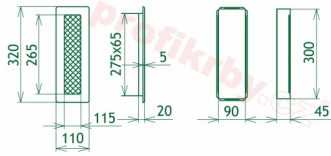

Krbová mřížka pro teplovzdušné rozvody krbů provedení rustikální patina, rozměr 110x320 mm, pro odvětrávání, ventilace, přívody vzduchu, mřížka se zadržovacím rámečkem

Krbová mřížka pro teplovzdušné rozvody krbů.

110x320

110x320

110x320

110x320

110x320