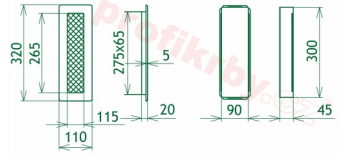

110x320

110x320

110x320

110x320

110x320

110x320

110x320