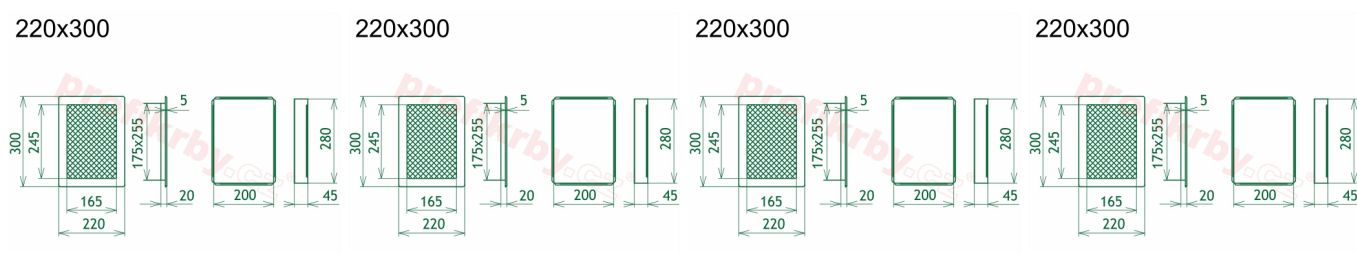

Usazovací rozměr (montážní rámeček) (mm)

200x280 mm

Barva - typ barevného provedení

černo-měděný lak

Určeno k použití

Do interiéru, pro rozvody teplého vzduchu, větrání ...

Balení

Kartonová krabice, mřížka, zadní rámeček

Detailní popis

Krbová mřížka pro teplovzdušné rozvody krbů černo-měděná, rozměr 220x300 mm, pro odvětrávání, ventilace, přívody vzduchu, mřížka se zadržovacím rámečkem

Krbová mřížka pro teplovzdušné rozvody krbů.

Montáž krbové mřížky - příklady řešení

Montáž krbových mřížek do teplovzdušných krbů pomocí montážního rámečku

Výroba krbových mřížek ve firmě Kratki

Výroba krbových mřížek ve firmě Kratki

Galerie