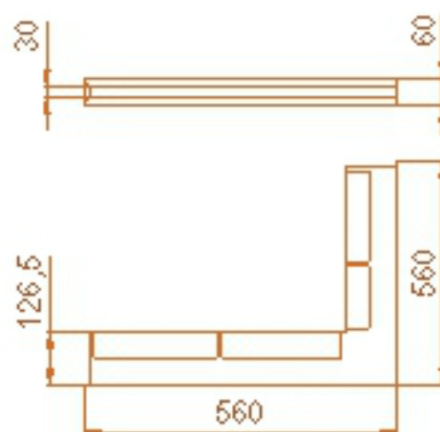

Rohová krbová mřížka

krémová 560x560x60

Dostupnost : 2 týdny

Krbová větrací štěrbin, mřížka krémová 560x560x60, moderní, plnopřechodové provedení větracího kanálu pro teplovzdušné krby, odvětrávání a přísávání vzduchu

Kód produktu	620.655-000001
Výrobce	Kratki

Cena	1 477,05 Kč 1 220,70 Kč bez DPH
------	--

Krbová mřížka štěrbinová rohová

560x560
výška 60
(krémová)

Parametry

Určeno k použití

Do interiéru, pro rozvody teplého vzduchu,
větrání ...

Detailní popis

Krbová větrací štěrbinová mřížka krémová 560x560x60, moderní, plnopružkové provedení větracího kanálu pro teplovzdušné krby, odvětrávání a přísávání vzduchu

Rohová krbová mřížka krémová 560x560x60