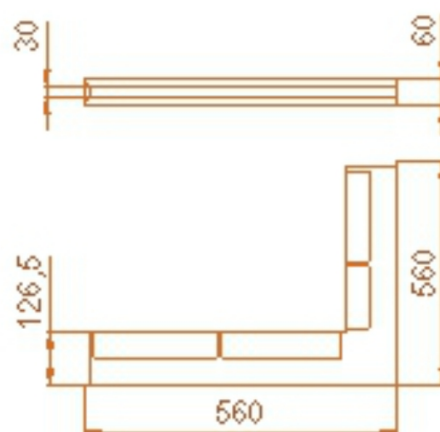

## **krémová 560x560x60**

0 ks skladem

Krbová větrací štěrbinová mřížka krémová 560x560x60, moderní, plnopřechodové provedení větracího kanálu pro teplovzdušné krby, odvětrávání a přísávání vzduchu

Kód produktu	<b>620.655-000001</b>
Výrobce	<b>Kratki</b>

# Krbová mřížka štěrbínová rohová

560x560  
výška 60  
(krémová)

## Parametry

Rozměr mřížky ( venkovní rozměr rámečku) (mm)

**roh 560x560x60 mm**

Barva - typ barevného provedení

**krémová**

Určeno k použití

**Do interiéru, pro rozvody teplého vzduchu, větrání ...**

Balení