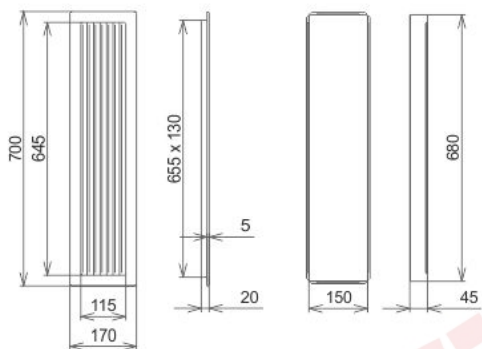

Krbová mřížka

černá lamelová Č 170x700

-6 ks skladem

Krbová větrací štěrbina, mřížka černá lamelová Č 170x700, moderní, plnopružkové provedení větracího kanálu pro teplovzdušné krby, odvětrávání a přísávání vzduchu

Kód produktu	620.715-000005
Výrobce	Kratki

Cena	1 018,74 Kč 841,93 Kč bez DPH
------	---

170x700

Parametry

Rozměr mřížky (venkovní rozměr rámečku) (mm) **170x700 mm**

Usazovací rozměr (montážní rámeček) (mm)	150x680 mm
Barva - typ barevného provedení	černá
Určeno k použití	Do interiéru, pro rozvody teplého vzduchu, větrání ...
Balení	Kartonová krabice, mřížka, zadní rámeček

Detailní popis

Krbová větrací štěrbinová mřížka černá lamelová Č 170x700, moderní, plnoprůchodové provedení větracího kanálu pro teplovzdušné krby, odvětrávání a přísávání vzduchu

Krbová mřížka černá lamelová Č 170x700