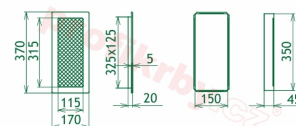

170x370

170x370