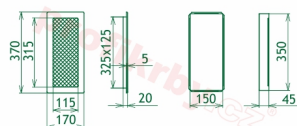

Krbová mřížka pro teplovzdušné rozvody krbů lakovaná černo-zlatá, rozměr 170x370 mm, pro odvětrávání, ventilace, přívody vzduchu, mřížka se zadržovacím rámečkem

Krbová mřížka pro teplovzdušné rozvody krbů.

Montáž krbové mřížky - příklady řešení

Montáž krbových mřížek do teplovzdušných krbů pomocí montážního rámečku

Výroba krbových mřížek ve firmě Kratki

Výroba krbových mřížek ve firmě Kratki

Galerie

170x370

170x370