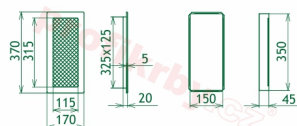

170x370

170x370