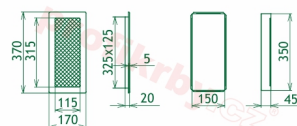

170x370

170x370