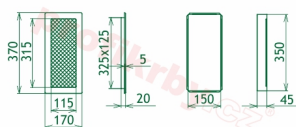

## Parametry

Rozměr mřížky ( venkovní rozměr rámečku) (mm) **170x370 mm**

Usazovací rozměr (montážní rámeček) (mm)

**150x350 mm**

Barva - typ barevného provedení

**černo-zlatý lak**

Určeno k použití

**Do interiéru, pro rozvody teplého vzduchu,  
větrání ...**

170x370

170x370

170x370

170x370

170x370

170x370

170x370

170x370