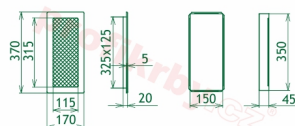

Usazovací rozměr (montážní rámeček) (mm)

150x350 mm

Barva - typ barevného provedení

černo-zlatý lak

Určeno k použití

Do interiéru, pro rozvody teplého vzduchu, větrání ...

Balení

Kartonová krabice, mřížka, zadní rámeček

Detailní popis

Krbová mřížka pro teplovzdušné rozvody krbů lakovaná černo-zlatá, rozměr 170x370 mm, pro odvětrávání, ventilace, přívody vzduchu, mřížka se zadržovacím rámečkem

Krbová mřížka pro teplovzdušné rozvody krbů.

Montáž krbové mřížky - příklady řešení

Montáž krbových mřížek do teplovzdušných krbů pomocí montážního rámečku

Výroba krbových mřížek ve firmě Kratki

Výroba krbových mřížek ve firmě Kratki

Galerie

170x370

170x370

170x370

170x370