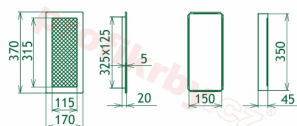

170x370

Usazovací rozměr (montážní rámeček) (mm)

150x350 mm

Barva - typ barevného provedení

černo-zlatý lak

Určeno k použití

**Do interiéru, pro rozvody teplého vzduchu,
větrání ...**

Balení

Kartonová krabice, mřížka, zadní rámeček

Detailní popis

Krbová mřížka pro teplovzdušné rozvody krbů lakovaná černo-zlatá, rozměr 170x370 mm, pro odvětrávání, ventilace, přívody vzduchu, mřížka se zadržovacím rámečkem

Krbová mřížka pro teplovzdušné rozvody krbů.

Montáž krbové mřížky - příklady řešení

Montáž krbových mřížek do teplovzdušných krbů pomocí montážního rámečku

Výroba krbových mřížek ve firmě Kratki

Výroba krbových mřížek ve firmě Kratki

Galerie

170x370