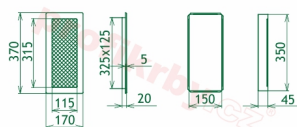

## Parametry

Rozměr mřížky ( venkovní rozměr rámečku) (mm) **170x370 mm**

Usazovací rozměr (montážní rámeček) (mm)

**150x350 mm**

Barva - typ barevného provedení

**černo-zlatý lak**

Určeno k použití

**Do interiéru, pro rozvody teplého vzduchu,  
větrání ...**

170x370

170x370

170x370

170x370

170x370

170x370

170x370

170x370