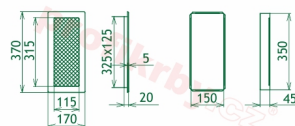

## Parametry

Rozměr mřížky ( venkovní rozměr rámečku) (mm) **170x370 mm**

Usazovací rozměr (montážní rámeček) (mm)

**150x350 mm**

Barva - typ barevného provedení

**černo-zlatý lak**

Určeno k použití

**Do interiéru, pro rozvody teplého vzduchu,  
větrání ...**

170x370

170x370

170x370

170x370

170x370

170x370

170x370

170x370