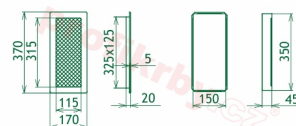

Usazovací rozměr (montážní rámeček) (mm)

150x350 mm

Barva - typ barevného provedení

černo-zlatý lak

Určeno k použití

Do interiéru, pro rozvody teplého vzduchu, větrání ...

Balení

Kartonová krabice, mřížka, zadní rámeček

Detailní popis

Krbová mřížka pro teplovzdušné rozvody krbů lakovaná černo-zlatá, rozměr 170x370 mm, pro odvětrávání, ventilace, přívody vzduchu, mřížka se zadržovacím rámečkem

Krbová mřížka pro teplovzdušné rozvody krbů.

Montáž krbové mřížky - příklady řešení

Montáž krbových mřížek do teplovzdušných krbů pomocí montážního rámečku

Výroba krbových mřížek ve firmě Kratki

Výroba krbových mřížek ve firmě Kratki

Galerie

170x370

170x370

170x370

170x370