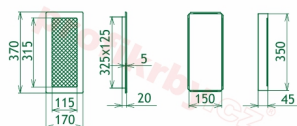

Krbová mřížka pro teplovzdušné rozvody krbů lakovaná černo-zlatá, rozměr 170x370 mm, pro odvětrávání, ventilace, přívody vzduchu, mřížka se zadržovacím rámečkem

Krbová mřížka pro teplovzdušné rozvody krbů.

Montáž krbové mřížky - příklady řešení

Montáž krbových mřížek do teplovzdušných krbů pomocí montážního rámečku

Výroba krbových mřížek ve firmě Kratki

Výroba krbových mřížek ve firmě Kratki

Galerie

170x370

170x370