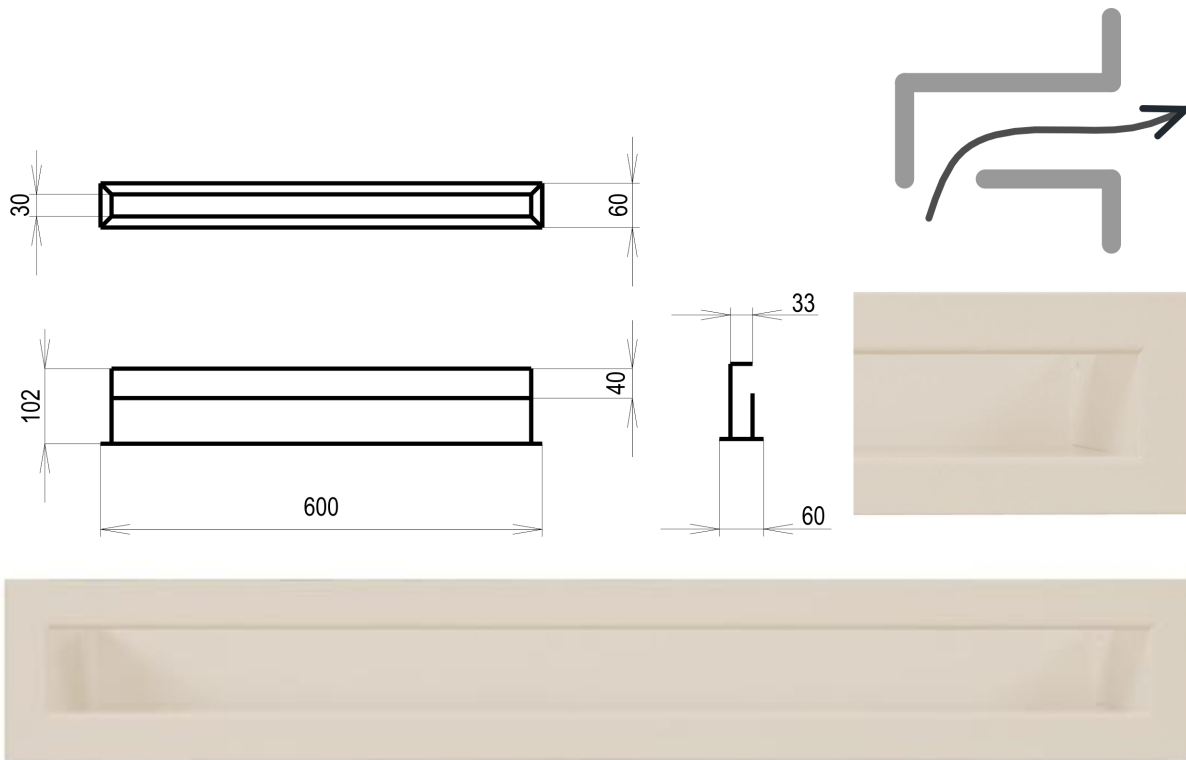

Krbová mřížka krémová tunelová se zadní záslepkou 60x60 mm

---

profikrby.cz®

Parametry

Rozměr mřížky (venkovní rozměr rámečku) (mm) **60x600 mm**