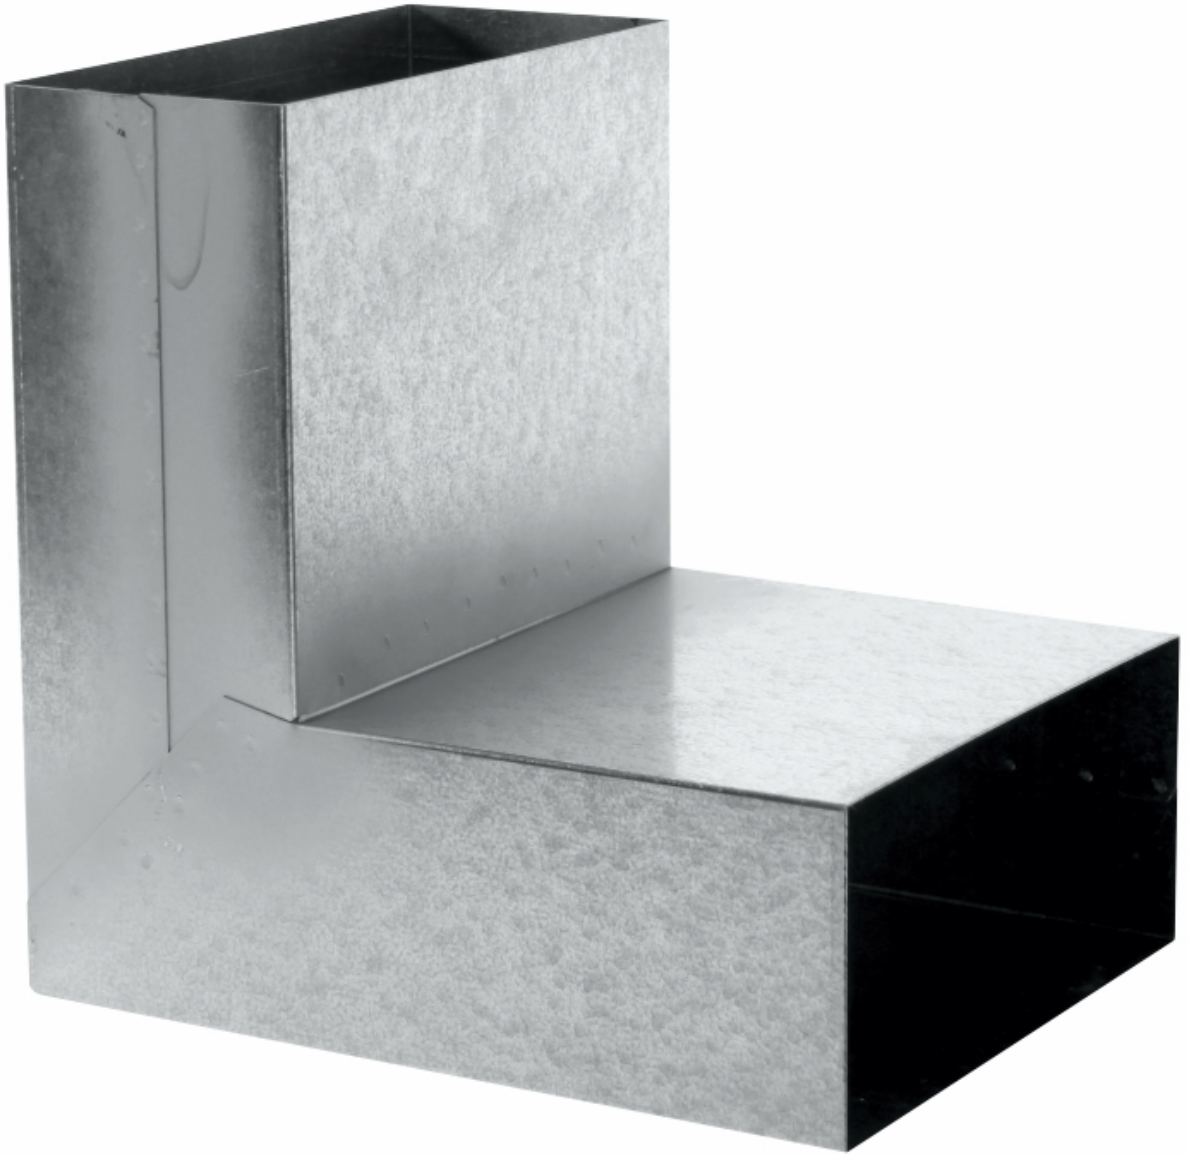

Čtyřhranné potrubí 90x200

koleno 90 vertikální 200x90 mm

6 ks skladem

Čtyřhranné potrubí 90x200 koleno 90 vertikální 200x90 mm. Potrubní kanál vyrobený z pozinkovaného plechu. Čtyřhranné potrubí určeno především k rozvodům teplého vzduchu ohřátého v plášti krbové vložky nebo k přívodu vzduchu krbové vložky. Další použití: vzduchovody , odvod par z digestoře , klimatizace.. Rozměr: 90x200 -90°

Kód produktu **632.0000000005**

Výrobce **profikrby**

Cena **357,99 Kč**
295,86 Kč bez DPH

Parametry

Rozměr (mm)	koleno 90 vertikální 200x90 mm
Materiál	pozinkovaný plech
Provozní teplota	do 150 °C
Balení	volně

Detailní popis

Čtyřhranné potrubí 90x200 koleno 90 vertikální 200x90 mm. Potrubní kanál vyrobený z pozinkovaného plechu. Čtyřhranné potrubí určeno především k rozvodům teplého vzduchu ohřátého v plášti křbové vložky nebo k přívodu vzduchu křbové vložky. Další použití: vzduchovody , odvod par z digestoře , klimatizace..
Rozměr: 90x200 -90°