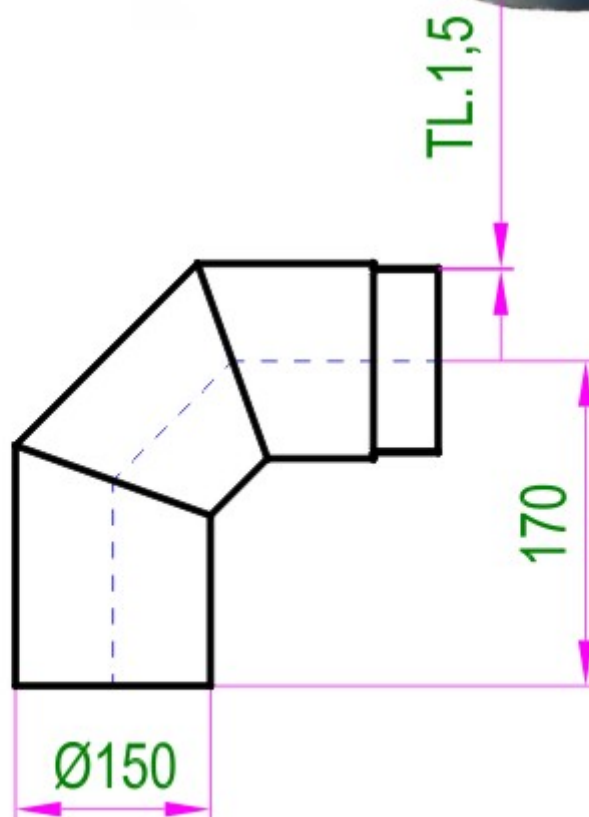

## **Koleno 90° - průměr 150 mm tl.1,5**

8 ks skladem

Koleno DN 150 - úhel 90 - tloušťka 1,5 mm - kouřovod pro křbová kamna

Kód produktu **600.KC15015040**

Výrobce **V.A.P.K.**

Cena **454,00 Kč**  
375,21 Kč bez DPH

Kouřovody pro kamna a krbová kamna  
KOLENO 90 stupňů

**D = 150**

**Parametry**

Technický název

**Koleno 90° DN150 černé**

|                          |                       |
|--------------------------|-----------------------|
| Průměr kouřovodu         | <b>150 mm</b>         |
| Tloušťka stěny kouřovodu | <b>1.5</b>            |
| Materiál kouřovodu       | <b>ocel</b>           |
| Úprava povrchu           | <b>žáruodolný lak</b> |
| Odstín barvy povrchu     | <b>černá</b>          |

### **Detailní popis**

Koleno DN 150 - úhel 90 - tloušťka 1,5 mm - kouřovod pro krbová kamna

Koleno 90° - o průměru 150 mm - tloušťka 1,5 mm. Bez čistícího otvoru.