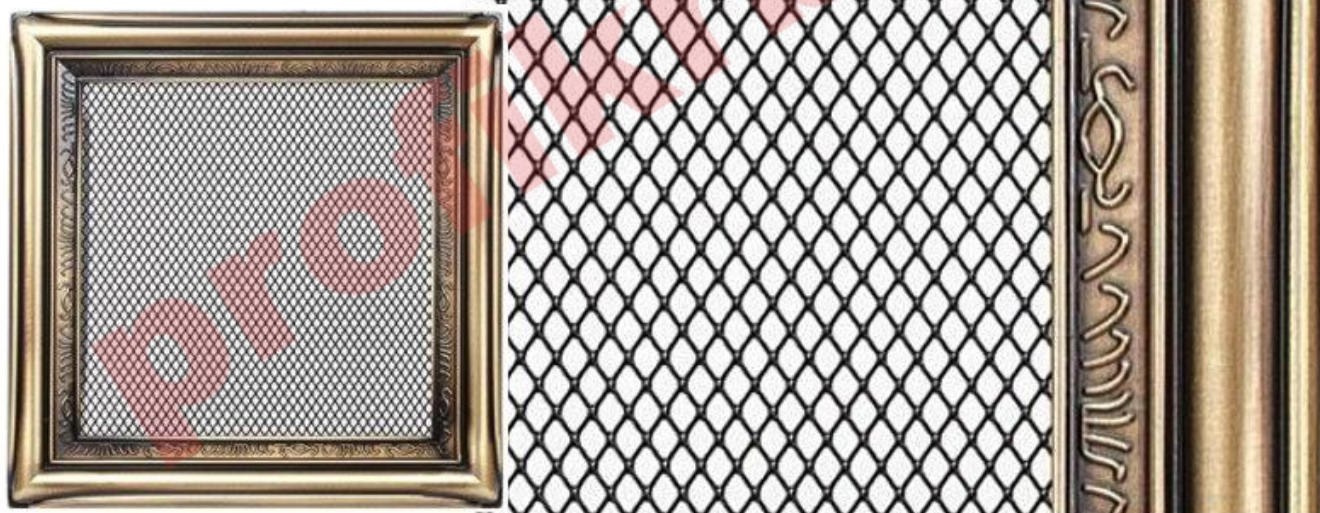

Krbová mřížka

provedení rustikální patina, rozměr 170x170 mm

1 ks skladem

Krbová mřížka pro teplovzdušné rozvody krbů provedení rustikální patina, rozměr 170x170 mm, pro odvětrávání, ventilace, přívody vzduchu, mřížka se zadržovacím rámečkem

Kód produktu **620.120-000027**

Výrobce **Kratki**

Cena **426,27 Kč**
352,29 Kč bez DPH

170x170

Parametry

Rozměr mřížky (venkovní rozměr rámečku) (mm) **170x170 mm**

Usazovací rozměr (montážní rámeček) (mm)	150x150 mm
Barva - typ barevného provedení	rustikální (hnědá patina)
Určeno k použití	Do interiéru, pro rozvody teplého vzduchu, větrání ...
Balení	Kartonová krabice, mřížka, zadní rámeček

Detailní popis

Krbová mřížka pro teplovzdušné rozvody krbů provedení rustikální patina, rozměr 170x170 mm, pro odvětrávání, ventilace, přívody vzduchu, mřížka se zadržovacím rámečkem

Krbová mřížka pro teplovzdušné rozvody krbů.