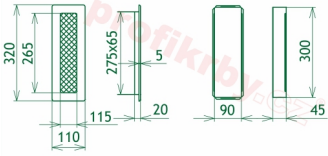

Krbová mřížka pro teplovzdušné rozvody krbů černo-měděná, rozměr 110x320 mm, pro odvětrávání, ventilace, přívody vzduchu, mřížka se zadržovacím rámečkem

Krbová mřížka stará měď - černoměděná 110x320. Krbová mřížka pro teplovzdušné rozvody krbů.

Montáž krbové mřížky - příklady řešení

Montáž krbových mřížek do teplovzdušných krbů pomocí montážního rámečku

Výroba krbových mřížek ve firmě Kratki

Výroba krbových mřížek ve firmě Kratki

Galerie

110x320

110x320