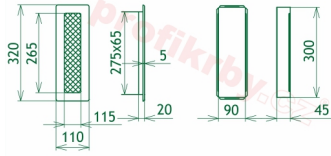

Krbová mřížka pro teplovzdušné rozvody krbů černo-měděná, rozměr 110x320 mm, pro odvětrávání, ventilace, přívody vzduchu, mřížka se zadržovacím rámečkem

Krbová mřížka stará měď - černoměděná 110x320. Krbová mřížka pro teplovzdušné rozvody krbů.

Montáž krbové mřížky - příklady řešení

Montáž krbových mřížek do teplovzdušných krbů pomocí montážního rámečku

Výroba krbových mřížek ve firmě Kratki

Výroba krbových mřížek ve firmě Kratki

Galerie

110x320

110x320