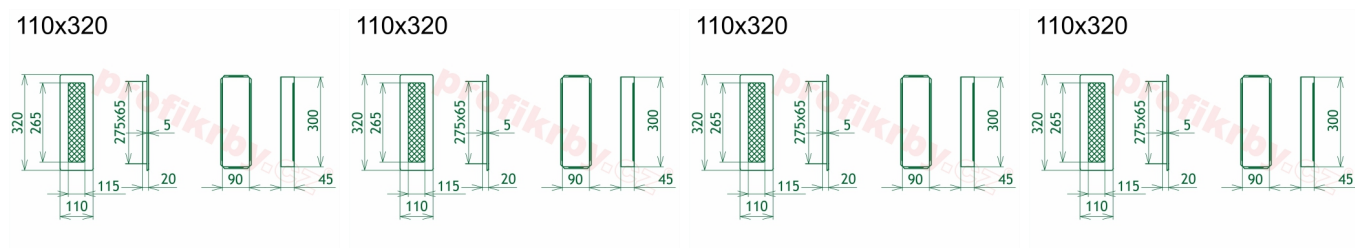

Usazovací rozměr (montážní rámeček) (mm)

90x300 mm

Barva - typ barevného provedení

černo-měděný lak

Určeno k použití

Do interiéru, pro rozvody teplého vzduchu, větrání ...

Balení

Kartonová krabice, mřížka, zadní rámeček

Detailní popis

Krbová mřížka pro teplovzdušné rozvody krbů černo-měděná, rozměr 110x320 mm, pro odvětrávání, ventilace, přívody vzduchu, mřížka se zadržovacím rámečkem

Krbová mřížka stará měď - černoměděná 110x320. Krbová mřížka pro teplovzdušné rozvody krbů.

Montáž krbové mřížky - příklady řešení

Montáž krbových mřížek do teplovzdušných krbů pomocí montážního rámečku

Výroba krbových mřížek ve firmě Kratki

Výroba krbových mřížek ve firmě Kratki

Galerie