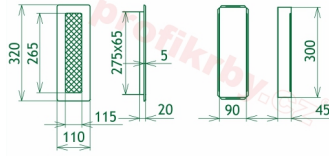

110x320

110x320

110x320

110x320