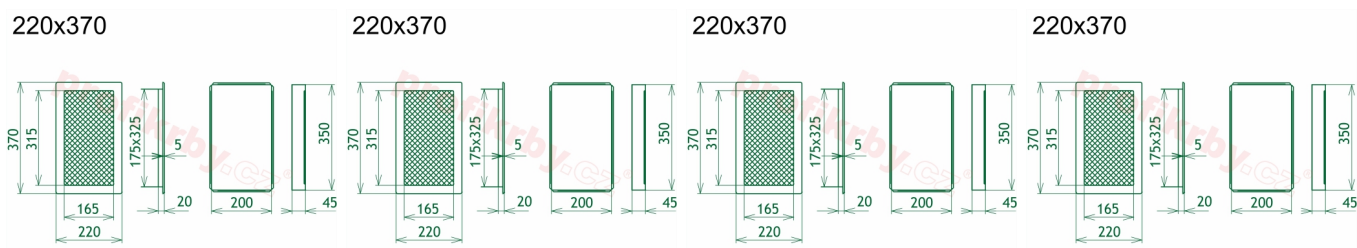

Usazovací rozměr (montážní rámeček) (mm)

200x350 mm

Barva - typ barevného provedení

černo-měděný lak

Určeno k použití

**Do interiéru, pro rozvody teplého vzduchu,
větrání ...**

Balení

Kartonová krabice, mřížka, zadní rámeček

Detailní popis

Krbová mřížka pro teplovzdušné rozvody krbů černo-měděná, rozměr 220x370 mm, pro odvětrávání, ventilace, přívody vzduchu, mřížka se zadržovacím rámečkem

Krbová mřížka pro teplovzdušné rozvody krbů.

Montáž krbové mřížky - příklady řešení

Montáž krbových mřížek do teplovzdušných krbů pomocí montážního rámečku

Výroba krbových mřížek ve firmě Kratki

Výroba krbových mřížek ve firmě Kratki

Galerie