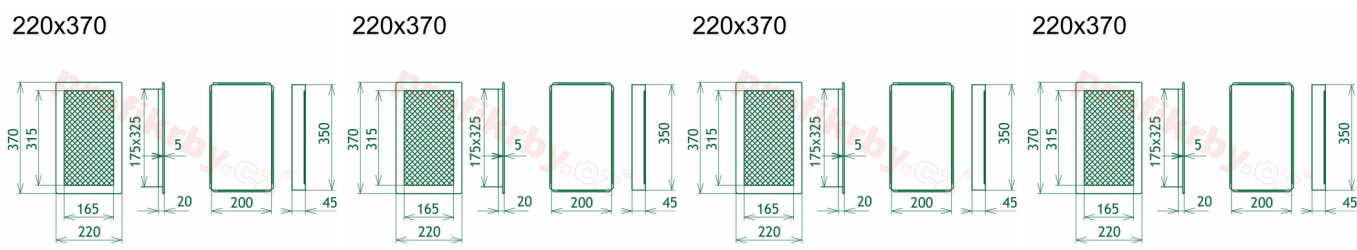

Usazovací rozměr (montážní rámeček) (mm)

200x350 mm

Barva - typ barevného provedení

černo-měděný lak

Určeno k použití

Do interiéru, pro rozvody teplého vzduchu, větrání ...

Balení

Kartonová krabice, mřížka, zadní rámeček

Detailní popis

Krbová mřížka pro teplovzdušné rozvody krbů černo-měděná, rozměr 220x370 mm, pro odvětrávání, ventilace, přívody vzduchu, mřížka se zadržovacím rámečkem

Krbová mřížka pro teplovzdušné rozvody krbů.

Montáž krbové mřížky - příklady řešení

Montáž krbových mřížek do teplovzdušných krbů pomocí montážního rámečku

Výroba krbových mřížek ve firmě Kratki

Výroba krbových mřížek ve firmě Kratki

Galerie