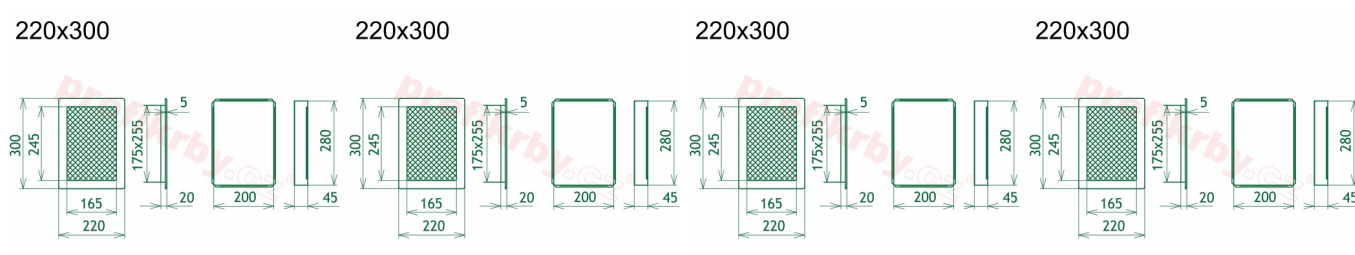

Usazovací rozměr (montážní rámeček) (mm)

200x280 mm

Barva - typ barevného provedení

černo-zlatý lak

Určeno k použití

Do interiéru, pro rozvody teplého vzduchu, větrání ...

Balení

Kartonová krabice, mřížka, zadní rámeček

Detailní popis

Krbová mřížka pro teplovzdušné rozvody krbů lakovaná černo-zlatá, rozměr 220x300 mm, pro odvětrávání, ventilace, přívody vzduchu, mřížka se zadržovacím rámečkem

Krbová mřížka pro teplovzdušné rozvody krbů.

Montáž krbové mřížky - příklady řešení

Montáž krbových mřížek do teplovzdušných krbů pomocí montážního rámečku

Výroba krbových mřížek ve firmě Kratki

Výroba krbových mřížek ve firmě Kratki

Galerie