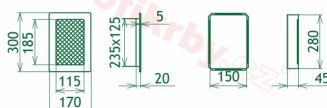

Krbová mřížka pro teplovzdušné rozvody krbů černo-měděná, rozměr 170x300 mm, pro odvětrávání, ventilace, přívody vzduchu, mřížka se zadržovacím rámečkem

Krbová mřížka stará měď - černoměděná 170x300. Krbová mřížka pro teplovzdušné rozvody krbů.

Montáž krbové mřížky - příklady řešení

Montáž krbových mřížek do teplovzdušných krbů pomocí montážního rámečku

Výroba krbových mřížek ve firmě Kratki

Výroba krbových mřížek ve firmě Kratki

Galerie

170x300

170x300