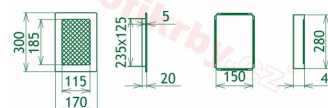

Usazovací rozměr (montážní rámeček) (mm)

150x280 mm

Barva - typ barevného provedení

černo-měděný lak

Určeno k použití

Do interiéru, pro rozvody teplého vzduchu, větrání ...

Balení

Kartonová krabice, mřížka, zadní rámeček

Detailní popis

Krbová mřížka pro teplovzdušné rozvody krbů černo-měděná, rozměr 170x300 mm, pro odvětrávání, ventilace, přívody vzduchu, mřížka se zadržovacím rámečkem

Krbová mřížka stará měď - černoměděná 170x300. Krbová mřížka pro teplovzdušné rozvody krbů.

Montáž krbové mřížky - příklady řešení

Montáž krbových mřížek do teplovzdušných krbů pomocí montážního rámečku

Výroba krbových mřížek ve firmě Kratki

Výroba krbových mřížek ve firmě Kratki

Galerie

170x300

170x300

170x300