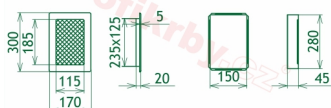

Krbová mřížka pro teplovzdušné rozvody krbů černo-měděná, rozměr 170x300 mm, pro odvětrávání, ventilace, přívody vzduchu, mřížka se zadržovacím rámečkem

Krbová mřížka stará měď - černoměděná 170x300. Krbová mřížka pro teplovzdušné rozvody krbů.

Montáž krbové mřížky - příklady řešení

Montáž krbových mřížek do teplovzdušných krbů pomocí montážního rámečku

Výroba krbových mřížek ve firmě Kratki

Výroba krbových mřížek ve firmě Kratki

Galerie

170x300

170x300