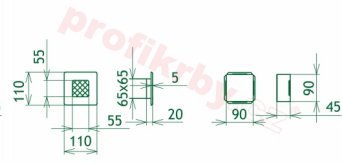

Krbová mřížka pro teplovzdušné rozvody krbů provedení rustikální patina, rozměr 110x110 mm, pro odvětrávání, ventilace, přívody vzduchu, mřížka se zadržovacím rámečkem

Krbová mřížka pro teplovzdušné rozvody krbů.

Montáž krbové mřížky - příklady řešení

Montáž krbových mřížek do teplovzdušných krbů pomocí montážního rámečku

Výroba krbových mřížek ve firmě Kratki

Výroba krbových mřížek ve firmě Kratki

Galerie

110x110

110x110