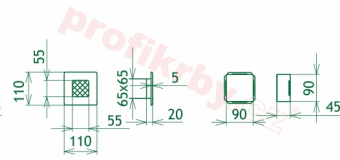

Krbová mřížka pro teplovzdušné rozvody krbů provedení rustikální patina, rozměr 110x110 mm, pro odvětrávání, ventilace, přívody vzduchu, mřížka se zadržovacím rámečkem

Krbová mřížka pro teplovzdušné rozvody krbů.

Montáž krbové mřížky - příklady řešení

Montáž krbových mřížek do teplovzdušných krbů pomocí montážního rámečku

Výroba krbových mřížek ve firmě Kratki

Výroba krbových mřížek ve firmě Kratki

Galerie

110x110

110x110