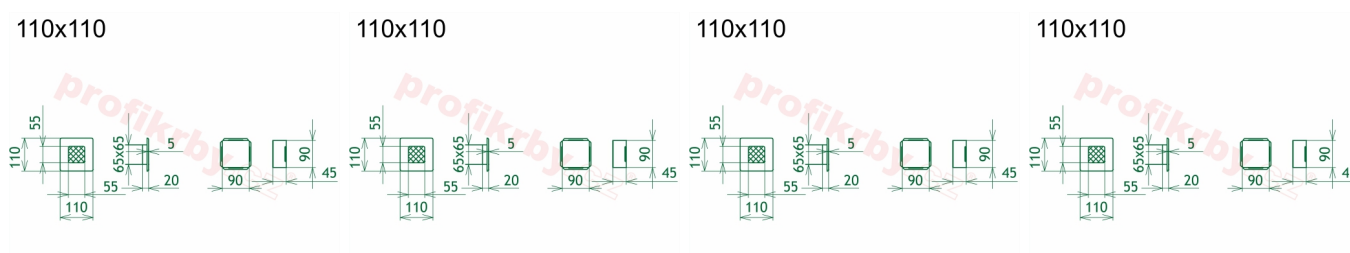

Usazovací rozměr (montážní rámeček) (mm)

90x90 mm

Barva - typ barevného provedení

rustikální (hnědá patina)

Určeno k použití

Do interiéru, pro rozvody teplého vzduchu, větrání ...

Balení

Kartonová krabice, mřížka, zadní rámeček

Detailní popis

Krbová mřížka pro teplovzdušné rozvody krbů provedení rustikální patina, rozměr 110x110 mm, pro odvětrávání, ventilace, přívody vzduchu, mřížka se zadržovacím rámečkem

Krbová mřížka pro teplovzdušné rozvody krbů.

Montáž krbové mřížky - příklady řešení

Montáž krbových mřížek do teplovzdušných krbů pomocí montážního rámečku

Výroba krbových mřížek ve firmě Kratki

Výroba krbových mřížek ve firmě Kratki

Galerie