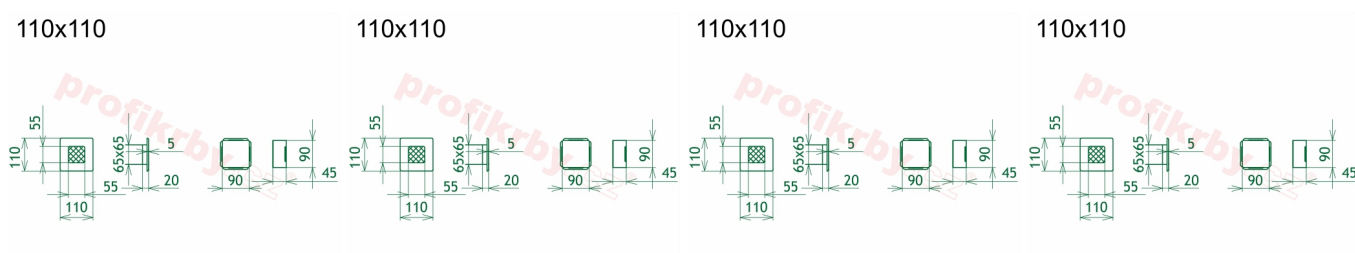

Usazovací rozměr (montážní rámeček) (mm)

90x90 mm

Barva - typ barevného provedení

rustikální (hnědá patina)

Určeno k použití

Do interiéru, pro rozvody teplého vzduchu, větrání ...

Balení

Kartonová krabice, mřížka, zadní rámeček

Detailní popis

Krbová mřížka pro teplovzdušné rozvody krbů provedení rustikální patina, rozměr 110x110 mm, pro odvětrávání, ventilace, přívody vzduchu, mřížka se zadržovacím rámečkem

Krbová mřížka pro teplovzdušné rozvody krbů.

Montáž krbové mřížky - příklady řešení

Montáž krbových mřížek do teplovzdušných krbů pomocí montážního rámečku

Výroba krbových mřížek ve firmě Kratki

Výroba krbových mřížek ve firmě Kratki

Galerie