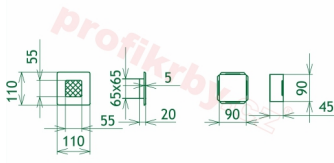

Krbová mřížka pro teplovzdušné rozvody krbů provedení rustikální patina, rozměr 110x110 mm, pro odvětrávání, ventilace, přívody vzduchu, mřížka se zadržovacím rámečkem

Krbová mřížka pro teplovzdušné rozvody krbů.

Montáž krbové mřížky - příklady řešení

Montáž krbových mřížek do teplovzdušných krbů pomocí montážního rámečku

Výroba krbových mřížek ve firmě Kratki

Výroba krbových mřížek ve firmě Kratki

Galerie

110x110

110x110