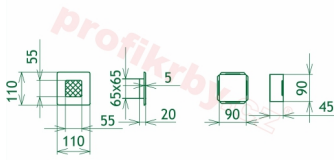

Krbová mřížka pro teplovzdušné rozvody krbů provedení rustikální patina, rozměr 110x110 mm, pro odvětrávání, ventilace, přívody vzduchu, mřížka se zadržovacím rámečkem

Krbová mřížka pro teplovzdušné rozvody krbů.

Montáž krbové mřížky - příklady řešení

Montáž krbových mřížek do teplovzdušných krbů pomocí montážního rámečku

Výroba krbových mřížek ve firmě Kratki

Výroba krbových mřížek ve firmě Kratki

Galerie

110x110

110x110