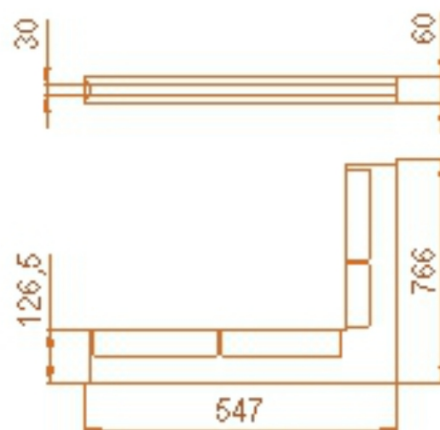

Rohová krbová mřížka

bílá pravá 547x766x60

4 ks skladem

Krbová větrací štěrbin, mřížka bílá pravá 547x766x60, moderní, plnopřechodové provedení větracího kanálu pro teplovzdušné krby, odvětrávání a přísávání vzduchu

Kód produktu	620.650-000003
Výrobce	Kratki

Cena	1 742,79 Kč 1 440,32 Kč bez DPH
------	--

Krbová mřížka štěrbinová rohová

547x766 pravá
výška 60
(bílá)

Parametry

Rozměr mřížky (venkovní rozměr rámečku) (mm)

roh 547x766x60 mm

Barva - typ barevného provedení

bílá

Určeno k použití

Do interiéru, pro rozvody teplého vzduchu, větrání ...

Balení

Kartonová krabice, mřížka, zadní rámeček

Detailní popis

Krbová větrací štěrbinová mřížka bílá pravá 547x766x60, moderní, plnopřechodové provedení větracího kanálu pro teplovzdušné krby, odvětrávání a přísávání vzduchu

Rohová krbová mřížka bílá pravá 547x766x60