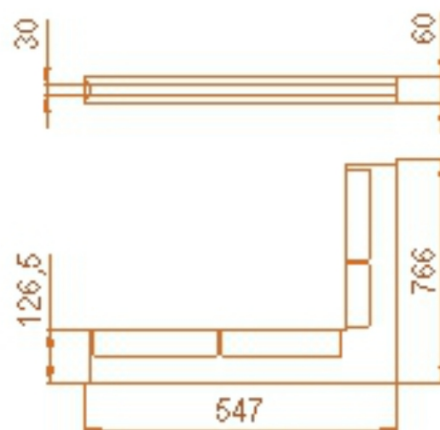

## **bílá pravá 547x766x60**

4 ks skladem

Krbová větrací štěrba, mřížka bílá pravá 547x766x60, moderní, plnopřechodové provedení větracího kanálu pro teplovzdušné krby, odvětrávání a přísávání vzduchu

Kód produktu	<b>620.650-000003</b>
Výrobce	<b>Kratki</b>

# Krbová mřížka štěrbinová rohová

547x766 pravá  
výška 60  
(bílá)

## Parametry

Rozměr mřížky ( venkovní rozměr rámečku) (mm)

**roh 547x766x60 mm**

Barva - typ barevného provedení

**bílá**

Určeno k použití

**Do interiéru, pro rozvody teplého vzduchu, větrání ...**

Balení

## **Detailní popis**

Krbová větrací štěrbinová mřížka bílá pravá 547x766x60, moderní, plnopřechodové provedení větracího kanálu pro teplovzdušné krby, odvětrávání a přísávání vzduchu

Rohová krbová mřížka bílá pravá 547x766x60