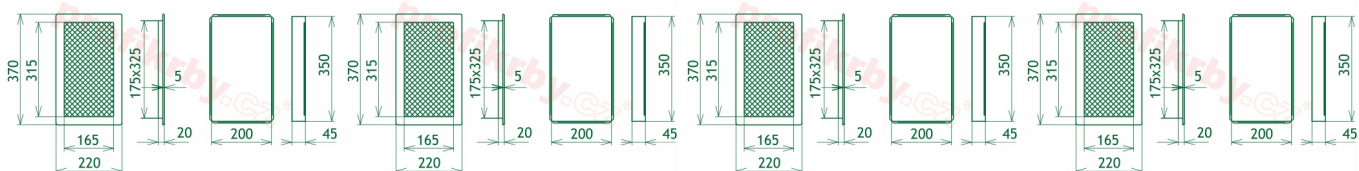

200x350 mm

Barva - typ barevného provedení

broušený nerez

Určeno k použití

Do interiéru, pro rozvody teplého vzduchu krbů

Balení

Kartonová krabice, mřížka, zadní rámeček

Detailní popis

Krbová mřížka pro teplovzdušné rozvody krbů provedení broušený nerez žaluziová, rozměr 220x370 mm, černý tahokov, pro odvětrávání, ventilace, přívody vzduchu, mřížka se zadržovacím rámečkem

Krbová mřížka pro teplovzdušné rozvody krbů. Krbová mřížka broušený nerez žaluziová NZ 220x370 Kratki.

Montáž krbové mřížky - příklady řešení

Montáž krbových mřížek do teplovzdušných krbů pomocí montážního rámečku

Výroba krbových mřížek ve firmě Kratki

Výroba krbových mřížek ve firmě Kratki

Galerie

220x370

220x370

220x370

220x370

220x370

220x370

220x370

220x370