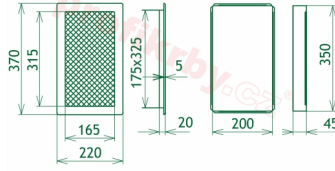

200x350 mm

Barva - typ barevného provedení

broušený nerez

Určeno k použití

Do interiéru, pro rozvody teplého vzduchu krbů

Balení

Kartonová krabice, mřížka, zadní rámeček

Detailní popis

220x370

220x370

220x370

220x370

220x370

220x370