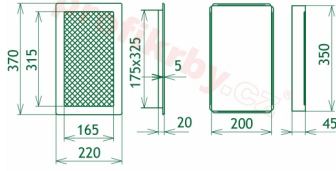

200x350 mm

Barva - typ barevného provedení

broušený nerez

Určeno k použití

Do interiéru, pro rozvody teplého vzduchu krbů

Balení

Kartonová krabice, mřížka, zadní rámeček

Detailní popis

220x370

220x370

220x370

220x370

220x370

220x370