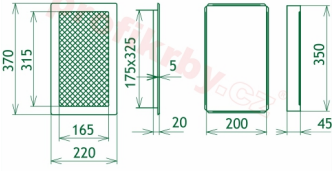

200x350 mm

Barva - typ barevného provedení

broušený nerez

Určeno k použití

Do interiéru, pro rozvody teplého vzduchu krbů

Balení

Kartonová krabice, mřížka, zadní rámeček

Detailní popis

Krbová mřížka pro teplovzdušné rozvody krbů provedení broušený nerez žaluziová, rozměr 220x370 mm, černý tahokov, pro odvětrávání, ventilace, přívody vzduchu, mřížka se zadržovacím rámečkem

Krbová mřížka pro teplovzdušné rozvody krbů. Krbová mřížka broušený nerez žaluziová NZ 220x370 Kratki.

Montáž krbové mřížky - příklady řešení

Montáž krbových mřížek do teplovzdušných krbů pomocí montážního rámečku

Výroba krbových mřížek ve firmě Kratki

Výroba krbových mřížek ve firmě Kratki

Galerie

220x370

220x370

220x370

220x370

220x370

220x370

220x370

220x370