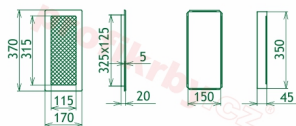

Instalace: Každá krbová mřížka má tzv. instalační - zadržovací rámeček . Ten se dá instalovat pomocí tmelu, vrtů a další fixačních materiálů do nehořlavých stavebních produktů - sádkarton, zděné příčky, tepelně izolační desky atd. Po takto ukotveného rámečku se vkládá již vlastní tělo mřížky. Je kdykoliv vyjmutelné, za účelem kontroly, očisty nebo případné výměny za mřížku stejného rozměru, ale jiného designu. Celková instalace je velmi jednoduchá a praktická.

Výroba krbových mřížek ve firmě Kratki

Výroba krbových mřížek ve firmě Kratki

Galerie

170x370

170x370

170x370

170x370

170x370