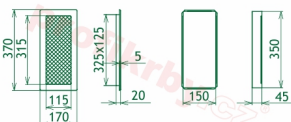

170x370

PROFIL RÁMEČKU OSKAR. S možností regulace průchodu vzduchu.

Využití: - přívod vzduchu do krbové obestavby za účelem ohřevu - rozvod ohřátého vzduchu z krbové obestavby - ukončení rozvodu ohřátého vzduchu v dalších místnostech - regulace rozváděného vzduchu - dekorační účely - velký výběr barev a provedení -

Provedení: - těleso mřížky je z ocelového plechu - zadržovací rámeček je z pozinkovaného plechu - na povrchovou úpravu je použit lak odolávající vysokým teplotám - vysoká životnost bez povrchových a barevných změn

Instalace: Každá krbová mřížka má tzv. instalační - zadržovací rámeček . Ten se dá instalovat pomocí tmelu, vrtů a další fixačních materiálů do nehořlavých stavebních produktů - sádkarton, zděné příčky, tepelně izolační desky atd. Po takto ukotveného rámečku se vkládá již vlastní tělo mřížky. Je kdykoliv vyjmutelné, za účelem kontroly, očisty nebo případné výměny za mřížku stejného rozměru, ale jiného designu. Celková instalace je velmi jednoduchá a praktická.

Údržba: Po odejmutí mřížky ze zadržovacího rámečku lze ošetřit jakýmkoliv běžným úklidovým prostředkem (nepoužívejte žíraviny, ředidla a rozpouštědla).

Montáž krbové mřížky - příklady řešení

Montáž krbových mřížek do teplovzdušných krbů pomocí montážního rámečku

Výroba krbových mřížek ve firmě Kratki

Výroba krbových mřížek ve firmě Kratki

Galerie

170x370