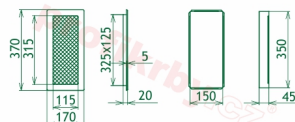

170x370

170x370