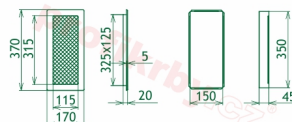

170x370

170x370