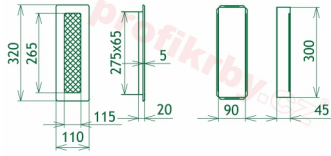

110x320

110x320

110x320

110x320

110x320

110x320