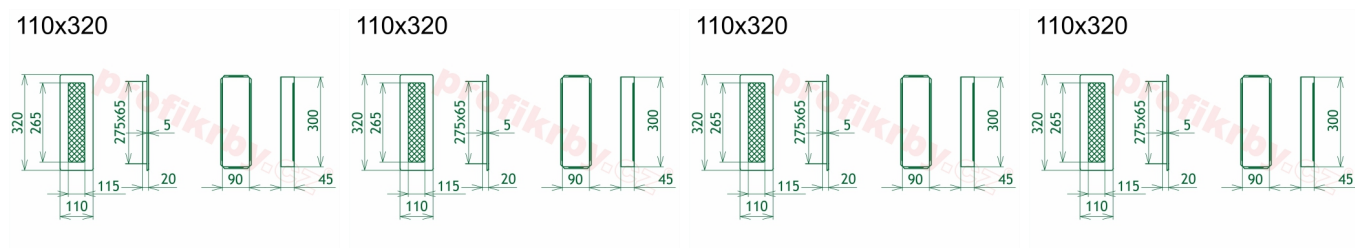

Usazovací rozměr (montážní rámeček) (mm)

90x300 mm

Barva - typ barevného provedení

měď - lakovaná

Určeno k použití

Do interiéru, pro rozvody teplého vzduchu, větrání ...

Balení

Kartonová krabice, mřížka, zadní rámeček

Detailní popis

Krbová mřížka pro teplovzdušné rozvody krbů lakovaná měď, rozměr 110x320 mm, pro odvětrávání, ventilace, přívody vzduchu, mřížka se zadržovacím rámečkem

Krbová mřížka lakovaná měď 110x320. Krbová mřížka pro teplovzdušné rozvody krbů.

Montáž krbové mřížky - příklady řešení

Montáž krbových mřížek do teplovzdušných krbů pomocí montážního rámečku

Výroba krbových mřížek ve firmě Kratki

Výroba krbových mřížek ve firmě Kratki

Galerie