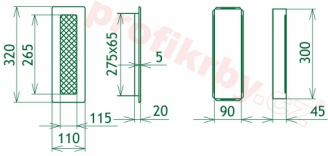

110x320

110x320

110x320

110x320

110x320

110x320