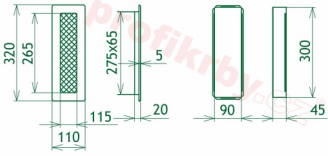

110x320

110x320

110x320

110x320

110x320

110x320