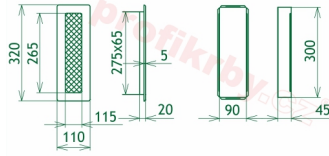

110x320

110x320

110x320

110x320

110x320

110x320