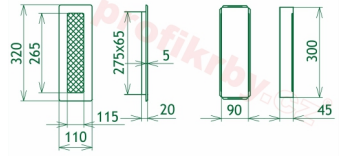

110x320

110x320

110x320

110x320

110x320

110x320