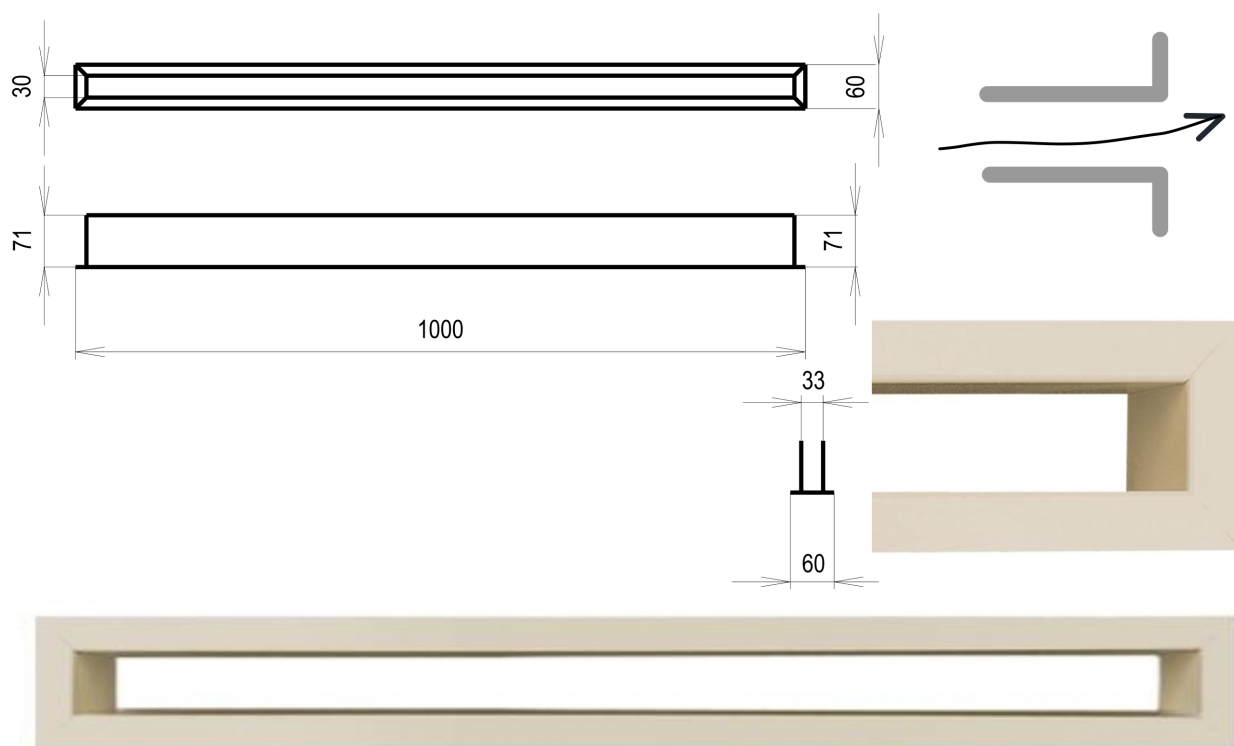

Krbová mřížka krémová tunelová 60x1000 mm

---

profikrby.cz®

Parametry

Rozměr mřížky (venkovní rozměr rámečku) (mm) **60x1000 mm**