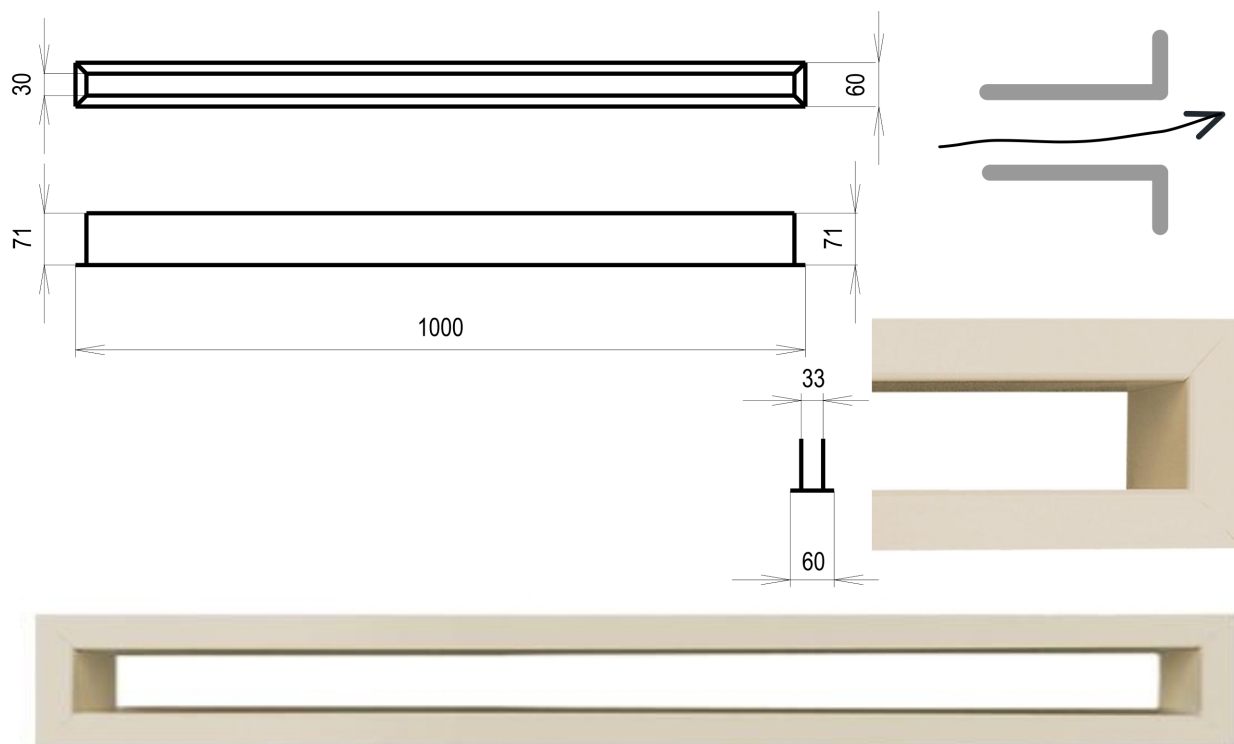

Krbová mřížka krémová tunelová 60x1000 mm

---

profikrby.cz®

Parametry

Rozměr mřížky (venkovní rozměr rámečku) (mm) **60x1000 mm**