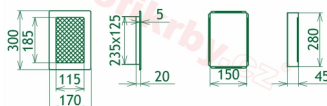

Krbová mřížka pro teplovzdušné rozvody krbů provedení broušený nerez žaluziová, rozměr 170x300 mm, černý tahokov, pro odvětrávání, ventilace, přívody vzduchu, mřížka se zadržovacím rámečkem

Krbová mřížka pro teplovzdušné rozvody krbů. Krbová mřížka broušený nerez žaluziová NZ 170x300 Kratki.

Montáž krbové mřížky - příklady řešení

Montáž krbových mřížek do teplovzdušných krbů pomocí montážního rámečku

Výroba krbových mřížek ve firmě Kratki

Výroba krbových mřížek ve firmě Kratki

Galerie

170x300

170x300