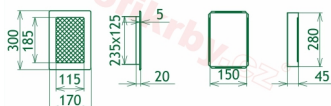

Krbová mřížka pro teplovzdušné rozvody krbů provedení broušený nerez žaluziová, rozměr 170x300 mm, černý tahokov, pro odvětrávání, ventilace, přívody vzduchu, mřížka se zadržovacím rámečkem

Krbová mřížka pro teplovzdušné rozvody krbů. Krbová mřížka broušený nerez žaluziová NZ 170x300 Kratki.

Montáž krbové mřížky - příklady řešení

Montáž krbových mřížek do teplovzdušných krbů pomocí montážního rámečku

Výroba krbových mřížek ve firmě Kratki

Výroba krbových mřížek ve firmě Kratki

Galerie

170x300

170x300