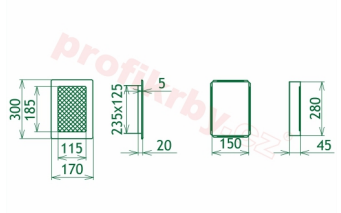

Krbová mřížka pro teplovzdušné rozvody krbů provedení broušený nerez žaluziová, rozměr 170x300 mm, černý tahokov, pro odvětrávání, ventilace, přívody vzduchu, mřížka se zazdívacím rámečkem

Krbová mřížka pro teplovzdušné rozvody krbů. Krbová mřížka broušený nerez žaluziová NZ 170x300 Kratki.

Montáž krbové mřížky - příklady řešení

Montáž krbových mřížek do teplovzdušných krbů pomocí montážního rámečku

Výroba krbových mřížek ve firmě Kratki

Výroba krbových mřížek ve firmě Kratki

Galerie

170x300

170x300