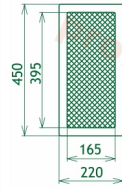

## Parametry

Rozměr mřížky ( venkovní rozměr rámečku) (mm) **220x450 mm**

Usazovací rozměr (montážní rámeček) (mm)

**200x430 mm**

Barva - typ barevného provedení

**černo-zlatý lak**

Určeno k použití

**Do interiéru, pro rozvody teplého vzduchu,  
větrání ...**

## Galerie

220x450

220x450

220x450

220x450

220x450