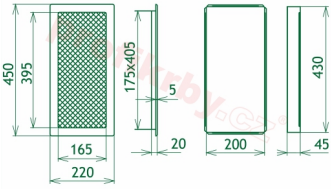

Krbová mřížka pro teplovzdušné rozvody krbů lakovaná černo-zlatá s žaluzií, rozměr 220x450 mm, pro odvětrávání, ventilace, přívody vzduchu, mřížka se zadržovacím rámečkem

Krbová mřížka pro teplovzdušné rozvody krbů.

Montáž krbové mřížky - příklady řešení

Montáž krbových mřížek do teplovzdušných krbů pomocí montážního rámečku

Výroba krbových mřížek ve firmě Kratki

Výroba krbových mřížek ve firmě Kratki

Galerie

220x450

220x450

220x450

220x450

220x450

220x450