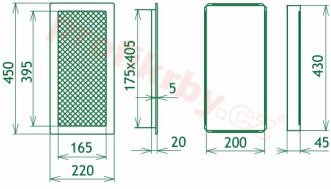

Krbová mřížka pro teplovzdušné rozvody krbů lakovaná černo-zlatá s žaluzií, rozměr 220x450 mm, pro odvětrávání, ventilace, přívody vzduchu, mřížka se zadržovacím rámečkem

Krbová mřížka pro teplovzdušné rozvody krbů.

Montáž krbové mřížky - příklady řešení

Montáž krbových mřížek do teplovzdušných krbů pomocí montážního rámečku

Výroba krbových mřížek ve firmě Kratki

Výroba krbových mřížek ve firmě Kratki

Galerie

220x450

220x450

220x450

220x450

220x450

220x450