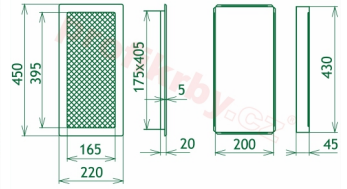

Krbová mřížka pro teplovzdušné rozvody krbů lakovaná černo-zlatá s žaluzií, rozměr 220x450 mm, pro odvětrávání, ventilace, přívody vzduchu, mřížka se zadržovacím rámečkem

Krbová mřížka pro teplovzdušné rozvody krbů.

Montáž krbové mřížky - příklady řešení

Montáž krbových mřížek do teplovzdušných krbů pomocí montážního rámečku

Výroba krbových mřížek ve firmě Kratki

Výroba krbových mřížek ve firmě Kratki

Galerie

220x450

220x450

220x450

220x450

220x450

220x450