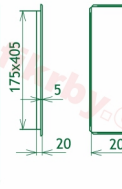

## Parametry

Rozměr mřížky ( venkovní rozměr rámečku) (mm) **220x450 mm**

Usazovací rozměr (montážní rámeček) (mm)

**200x430 mm**

Barva - typ barevného provedení

**černo-zlatý lak**

Určeno k použití

**Do interiéru, pro rozvody teplého vzduchu,  
větrání ...**

## Galerie

220x450

220x450

220x450

220x450

220x450