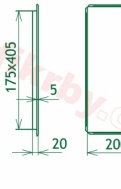

220x450

220x450

220x450

220x450

220x450