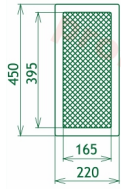

## Parametry

Rozměr mřížky ( venkovní rozměr rámečku) (mm) **220x450 mm**

Usazovací rozměr (montážní rámeček) (mm)

**200x430 mm**

Barva - typ barevného provedení

**černo-zlatý lak**

Určeno k použití

**Do interiéru, pro rozvody teplého vzduchu,  
větrání ...**

## Galerie

220x450

220x450

220x450

220x450

220x450