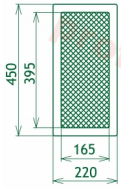

220x450

220x450

220x450

220x450

220x450