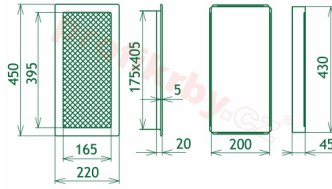

Krbová mřížka pro teplovzdušné rozvody krbů lakovaná černo-zlatá s žaluzií, rozměr 220x450 mm, pro odvětrávání, ventilace, přívody vzduchu, mřížka se zadržovacím rámečkem

Krbová mřížka pro teplovzdušné rozvody krbů.

Montáž krbové mřížky - příklady řešení

Montáž krbových mřížek do teplovzdušných krbů pomocí montážního rámečku

Výroba krbových mřížek ve firmě Kratki

Výroba krbových mřížek ve firmě Kratki

Galerie

220x450

220x450

220x450

220x450

220x450

220x450