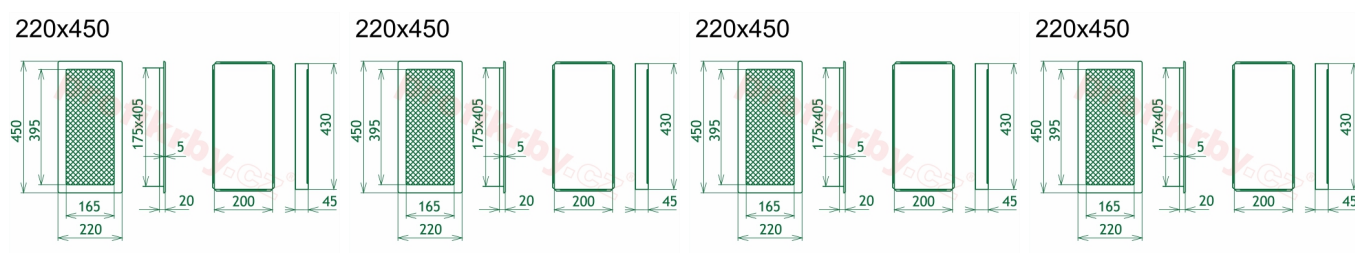

Usazovací rozměr (montážní rámeček) (mm)

200x430 mm

Barva - typ barevného provedení

černo-zlatý lak

Určeno k použití

**Do interiéru, pro rozvody teplého vzduchu,
větrání ...**

Balení

Kartonová krabice, mřížka, zadní rámeček

Detailní popis

Krbová mřížka pro teplovzdušné rozvody krbů lakovaná černo-zlatá s žaluzií, rozměr 220x450 mm, pro odvětrávání, ventilace, přívody vzduchu, mřížka se zadržovacím rámečkem

Krbová mřížka pro teplovzdušné rozvody krbů.

Montáž krbové mřížky - příklady řešení

Montáž krbových mřížek do teplovzdušných krbů pomocí montážního rámečku

Výroba krbových mřížek ve firmě Kratki

Výroba krbových mřížek ve firmě Kratki

Galerie