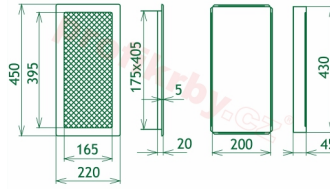

Krbová mřížka pro teplovzdušné rozvody krbů lakovaná černo-zlatá s žaluzií, rozměr 220x450 mm, pro odvětrávání, ventilace, přívody vzduchu, mřížka se zadržovacím rámečkem

Krbová mřížka pro teplovzdušné rozvody krbů.

Montáž krbové mřížky - příklady řešení

Montáž krbových mřížek do teplovzdušných krbů pomocí montážního rámečku

Výroba krbových mřížek ve firmě Kratki

Výroba krbových mřížek ve firmě Kratki

Galerie

220x450

220x450

220x450

220x450

220x450

220x450