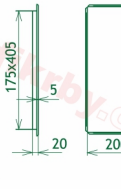

## Parametry

Rozměr mřížky ( venkovní rozměr rámečku) (mm) **220x450 mm**

Usazovací rozměr (montážní rámeček) (mm)

**200x430 mm**

Barva - typ barevného provedení

**černo-zlatý lak**

Určeno k použití

**Do interiéru, pro rozvody teplého vzduchu,  
větrání ...**

## Galerie

220x450

220x450

220x450

220x450

220x450