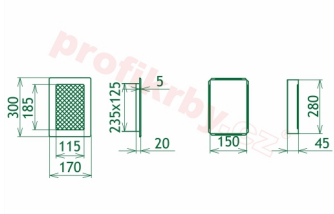

Montáž krbové mřížky - příklady řešení

Montáž krbových mřížek do teplovzdušných krbů pomocí montážního rámečku

Výroba krbových mřížek ve firmě Kratki

Výroba krbových mřížek ve firmě Kratki

Galerie

170x300