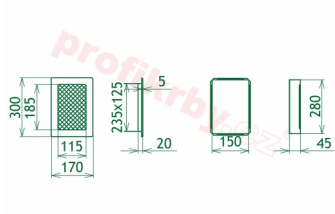

Montáž krbové mřížky - příklady řešení

Montáž krbových mřížek do teplovzdušných krbů pomocí montážního rámečku

Výroba krbových mřížek ve firmě Kratki

Výroba krbových mřížek ve firmě Kratki

Galerie

170x300