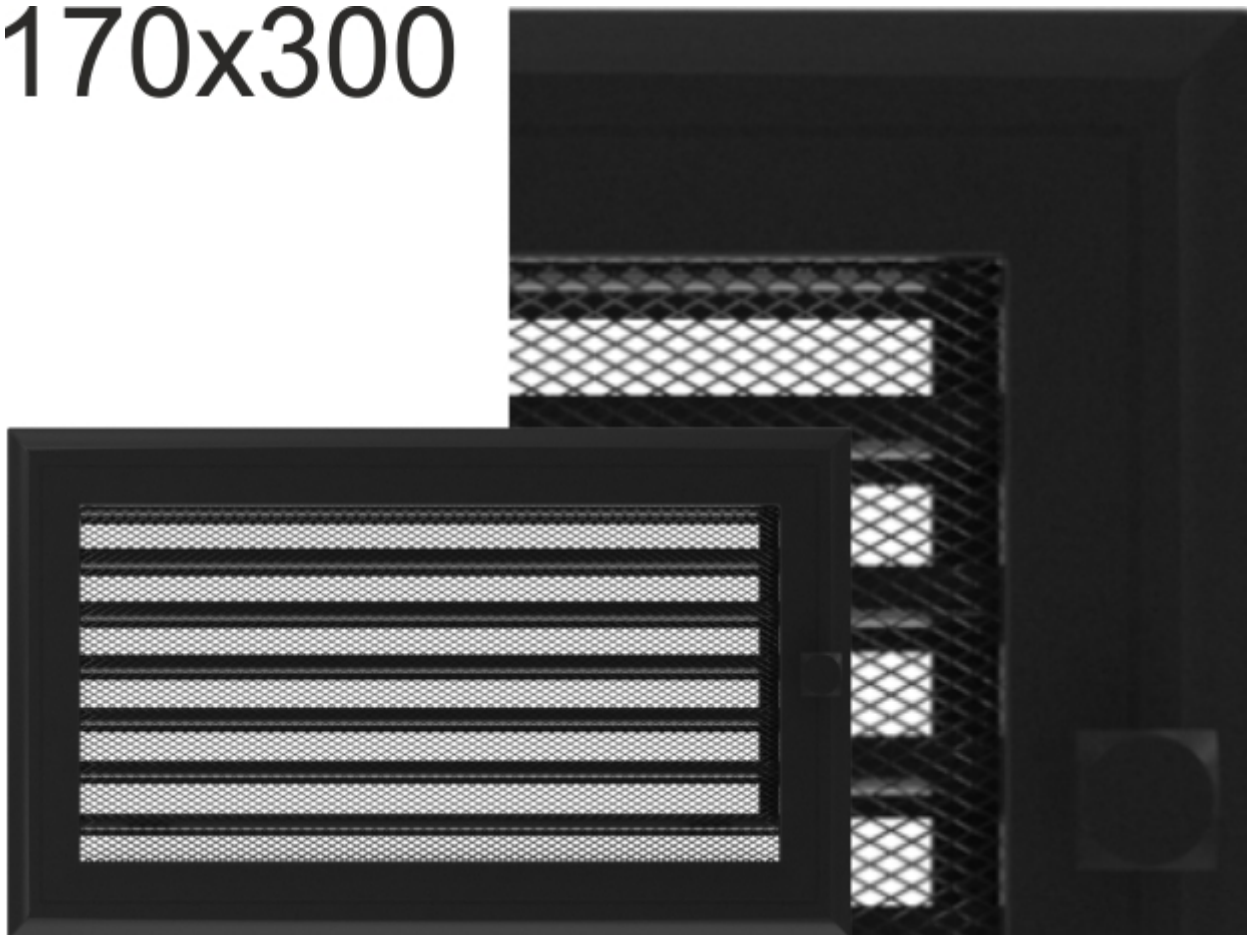

170x300

Detailní popis

Krbová mřížka pro teplovzdušné rozvody krbů profil rámečku Oskar černá s žaluzií, rozměr 170x300 mm, pro odvětrávání, ventilace, přívody vzduchu, mřížka se zadržovacím rámečkem