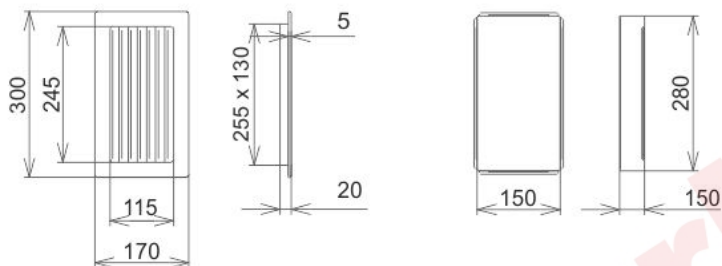

## grafitová lamelová G 170x300

1 ks skladem

Krbová větrací štěrbinová mřížka, mřížka grafitová lamelová G 170x300, moderní, plnopřechodové provedení větracího kanálu pro teplovzdušné krby, odvětrávání a přísávání vzduchu

## Parametry

Rozměr mřížky ( venkovní rozměr rámečku) (mm) **170x300 mm**

Usazovací rozměr (montážní rámeček) (mm)	<b>150x280 mm</b>
Usazovací rozměr (montážní rámeček) (mm)	<b>150x280 mm</b>
Usazovací rozměr (montážní rámeček) (mm)	<b>150x280 mm</b>
Barva - typ barevného provedení	<b>grafitová - kovářská</b>
Určeno k použití	<b>Do interiéru, pro rozvody teplého vzduchu, větrání ...</b>
Balení	<b>Kartonová krabice, mřížka, zadní rámeček</b>