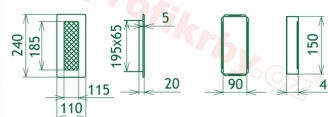

Usazovací rozměr (montážní rámeček) (mm)

90x220 mm

Barva - typ barevného provedení

měď - lakovaná

Určeno k použití

Do interiéru, pro rozvody teplého vzduchu, větrání ...

Balení

Kartonová krabice, mřížka, zadní rámeček

Detailní popis

Krbová mřížka pro teplovzdušné rozvody krbů lakovaná měď, rozměr 110x240 mm, pro odvětrávání, ventilace, přívody vzduchu, mřížka se zazdívacím rámečkem

Krbová mřížka lakovaná měď 110x240. Krbová mřížka pro teplovzdušné rozvody krbů.

Montáž krbové mřížky - příklady řešení

Montáž krbových mřížek do teplovzdušných krbů pomocí montážního rámečku

Výroba krbových mřížek ve firmě Kratki

Výroba krbových mřížek ve firmě Kratki

Galerie

110x240

110x240

110x240

110x240