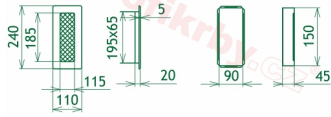

110x240

110x240

110x240

110x240

110x240