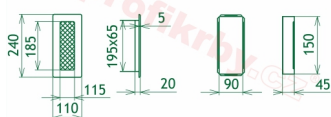

Usazovací rozměr (montážní rámeček) (mm)

90x220 mm

Barva - typ barevného provedení

měď - lakovaná

Určeno k použití

Do interiéru, pro rozvody teplého vzduchu, větrání ...

Balení

Kartonová krabice, mřížka, zadní rámeček

Detailní popis

Krbová mřížka pro teplovzdušné rozvody krbů lakovaná měď, rozměr 110x240 mm, pro odvětrávání, ventilace, přívody vzduchu, mřížka se zazdívacím rámečkem

Krbová mřížka lakovaná měď 110x240. Krbová mřížka pro teplovzdušné rozvody krbů.

Montáž krbové mřížky - příklady řešení

Montáž krbových mřížek do teplovzdušných krbů pomocí montážního rámečku

Výroba krbových mřížek ve firmě Kratki

Výroba krbových mřížek ve firmě Kratki

Galerie

110x240