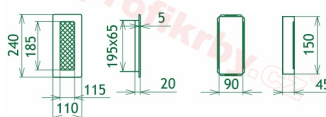

Usazovací rozměr (montážní rámeček) (mm)

90x220 mm

Barva - typ barevného provedení

měď - lakovaná

Určeno k použití

Do interiéru, pro rozvody teplého vzduchu, větrání ...

Balení

Kartonová krabice, mřížka, zadní rámeček

Detailní popis

Krbová mřížka pro teplovzdušné rozvody krbů lakovaná měď, rozměr 110x240 mm, pro odvětrávání, ventilace, přívody vzduchu, mřížka se zazdívacím rámečkem

Krbová mřížka lakovaná měď 110x240. Krbová mřížka pro teplovzdušné rozvody krbů.

Montáž krbové mřížky - příklady řešení

Montáž krbových mřížek do teplovzdušných krbů pomocí montážního rámečku

Výroba krbových mřížek ve firmě Kratki

Výroba krbových mřížek ve firmě Kratki

Galerie

110x240

110x240

110x240

110x240