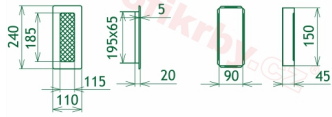

110x240

110x240

110x240

110x240

110x240