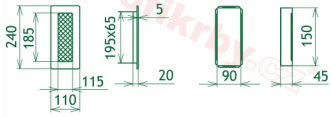

110x240

110x240

110x240

110x240

110x240