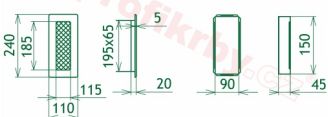

Usazovací rozměr (montážní rámeček) (mm)

90x220 mm

Barva - typ barevného provedení

měď - lakovaná

Určeno k použití

Do interiéru, pro rozvody teplého vzduchu, větrání ...

Balení

Kartonová krabice, mřížka, zadní rámeček

Detailní popis

Krbová mřížka pro teplovzdušné rozvody krbů lakovaná měď, rozměr 110x240 mm, pro odvětrávání, ventilace, přívody vzduchu, mřížka se zazdívacím rámečkem

Krbová mřížka lakovaná měď 110x240. Krbová mřížka pro teplovzdušné rozvody krbů.

Montáž krbové mřížky - příklady řešení

Montáž krbových mřížek do teplovzdušných krbů pomocí montážního rámečku

Výroba krbových mřížek ve firmě Kratki

Výroba krbových mřížek ve firmě Kratki

Galerie

110x240

110x240

110x240

110x240