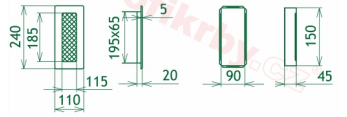

110x240

110x240

110x240

110x240

110x240