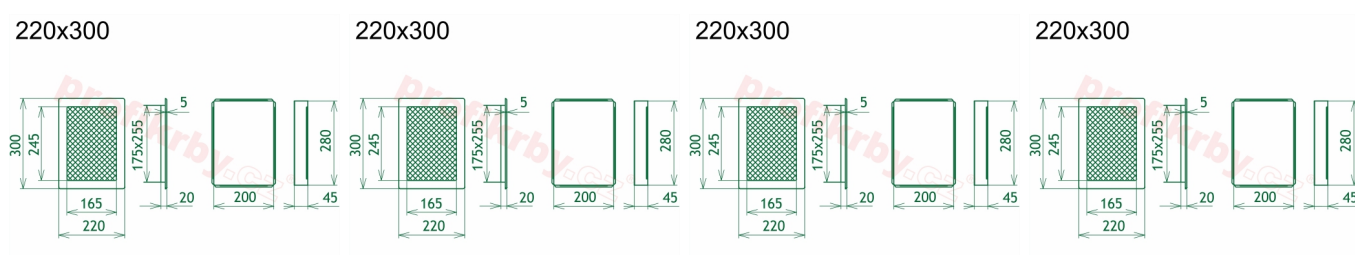

Usazovací rozměr (montážní rámeček) (mm)

200x280 mm

Barva - typ barevného provedení

antracit-grafit

Určeno k použití

Do interiéru, pro rozvody teplého vzduchu, větrání ...

Balení

Kartonová krabice, mřížka, zadní rámeček

Detailní popis

Krbová mřížka pro teplovzdušné rozvody krbů grafitová, antracit, rozměr 220x300 mm, pro odvětrávání, ventilace, přívody vzduchu, mřížka se zadržovacím rámečkem

Krbová mřížka pro teplovzdušné rozvody krbů.

Montáž krbové mřížky - příklady řešení

Montáž krbových mřížek do teplovzdušných krbů pomocí montážního rámečku

Výroba krbových mřížek ve firmě Kratki

Výroba krbových mřížek ve firmě Kratki

Galerie