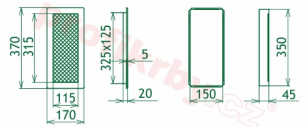

170x370

170x370

170x370

170x370

170x370

170x370

170x370

170x370