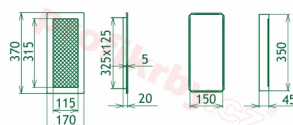

## Parametry

Rozměr mřížky ( venkovní rozměr rámečku) (mm) **170x370 mm**

Usazovací rozměr (montážní rámeček) (mm)

**150x350 mm**

Barva - typ barevného provedení

**Tažený profil, měď**

Určeno k použití

**Do interiéru, pro rozvody teplého vzduchu, větrání ...**

## Galerie

170x370

170x370

170x370

170x370

170x370

170x370

170x370