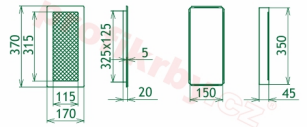

170x370

170x370

170x370

170x370

170x370

170x370

170x370

170x370