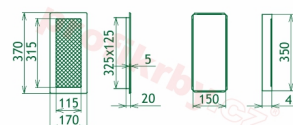

Usazovací rozměr (montážní rámeček) (mm)

150x350 mm

Barva - typ barevného provedení

Tažený profil, měď

Určeno k použití

Do interiéru, pro rozvody teplého vzduchu, větrání ...

Balení

Kartonová krabice, mřížka, zadní rámeček

Detailní popis

Krbová mřížka pro teplovzdušné rozvody krbů profil rámečku Oskar měď, rozměr 170x370 mm, pro odvětrávání, ventilace, přívody vzduchu, mřížka se zadržovacím rámečkem

Krbová mřížka Oskar měď 170x370. Krbová mřížka pro teplovzdušné rozvody krbů.

Montáž krbové mřížky - příklady řešení

Montáž krbových mřížek do teplovzdušných krbů pomocí montážního rámečku

Výroba krbových mřížek ve firmě Kratki

Výroba krbových mřížek ve firmě Kratki

Galerie

170x370

170x370

170x370

170x370