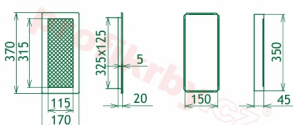

Usazovací rozměr (montážní rámeček) (mm)

150x350 mm

Barva - typ barevného provedení

Tažený profil, měď

Určeno k použití

Do interiéru, pro rozvody teplého vzduchu, větrání ...

Balení

Kartonová krabice, mřížka, zadní rámeček

Detailní popis

Krbová mřížka pro teplovzdušné rozvody krbů profil rámečku Oskar měď, rozměr 170x370 mm, pro odvětrávání, ventilace, přívody vzduchu, mřížka se zadržovacím rámečkem

Krbová mřížka Oskar měď 170x370. Krbová mřížka pro teplovzdušné rozvody krbů.

Montáž krbové mřížky - příklady řešení

Montáž krbových mřížek do teplovzdušných krbů pomocí montážního rámečku

Výroba krbových mřížek ve firmě Kratki

Výroba krbových mřížek ve firmě Kratki

Galerie

170x370