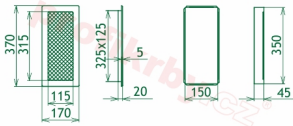

## Parametry

Rozměr mřížky ( venkovní rozměr rámečku) (mm) **170x370 mm**

Usazovací rozměr (montážní rámeček) (mm)

**150x350 mm**

Barva - typ barevného provedení

**Tažený profil, měď**

Určeno k použití

**Do interiéru, pro rozvody teplého vzduchu, větrání ...**

170x370

170x370

170x370

170x370

170x370