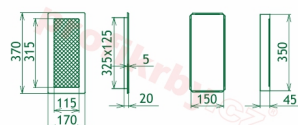

Usazovací rozměr (montážní rámeček) (mm)

150x350 mm

Barva - typ barevného provedení

Tažený profil, měď

Určeno k použití

Do interiéru, pro rozvody teplého vzduchu, větrání ...

Balení

Kartonová krabice, mřížka, zadní rámeček

Detailní popis

Krbová mřížka pro teplovzdušné rozvody krbů profil rámečku Oskar měď, rozměr 170x370 mm, pro odvětrávání, ventilace, přívody vzduchu, mřížka se zadržovacím rámečkem

Krbová mřížka Oskar měď 170x370. Krbová mřížka pro teplovzdušné rozvody krbů.

Montáž krbové mřížky - příklady řešení

Montáž krbových mřížek do teplovzdušných krbů pomocí montážního rámečku

Výroba krbových mřížek ve firmě Kratki

Výroba krbových mřížek ve firmě Kratki

Galerie

170x370

170x370

170x370

170x370