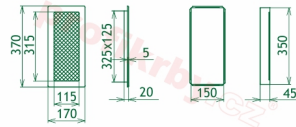

## Parametry

Rozměr mřížky ( venkovní rozměr rámečku) (mm) **170x370 mm**

Usazovací rozměr (montážní rámeček) (mm)

**150x350 mm**

Barva - typ barevného provedení

**Tažený profil, měď**

Určeno k použití

**Do interiéru, pro rozvody teplého vzduchu, větrání ...**

## Galerie

170x370

170x370

170x370

170x370

170x370

170x370

170x370