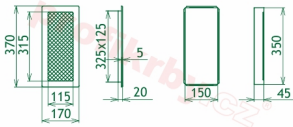

## Parametry

Rozměr mřížky ( venkovní rozměr rámečku) (mm) **170x370 mm**

Usazovací rozměr (montážní rámeček) (mm)

**150x350 mm**

Barva - typ barevného provedení

**Tažený profil, měď**

Určeno k použití

**Do interiéru, pro rozvody teplého vzduchu, větrání ...**

## Galerie

170x370

170x370

170x370

170x370

170x370

170x370

170x370