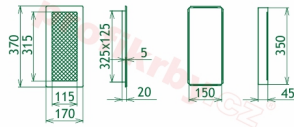

## Parametry

Rozměr mřížky ( venkovní rozměr rámečku) (mm) **170x370 mm**

Usazovací rozměr (montážní rámeček) (mm)

**150x350 mm**

Barva - typ barevného provedení

**Tažený profil, měď**

Určeno k použití

**Do interiéru, pro rozvody teplého vzduchu, větrání ...**

## Galerie

170x370

170x370

170x370

170x370

170x370

170x370

170x370