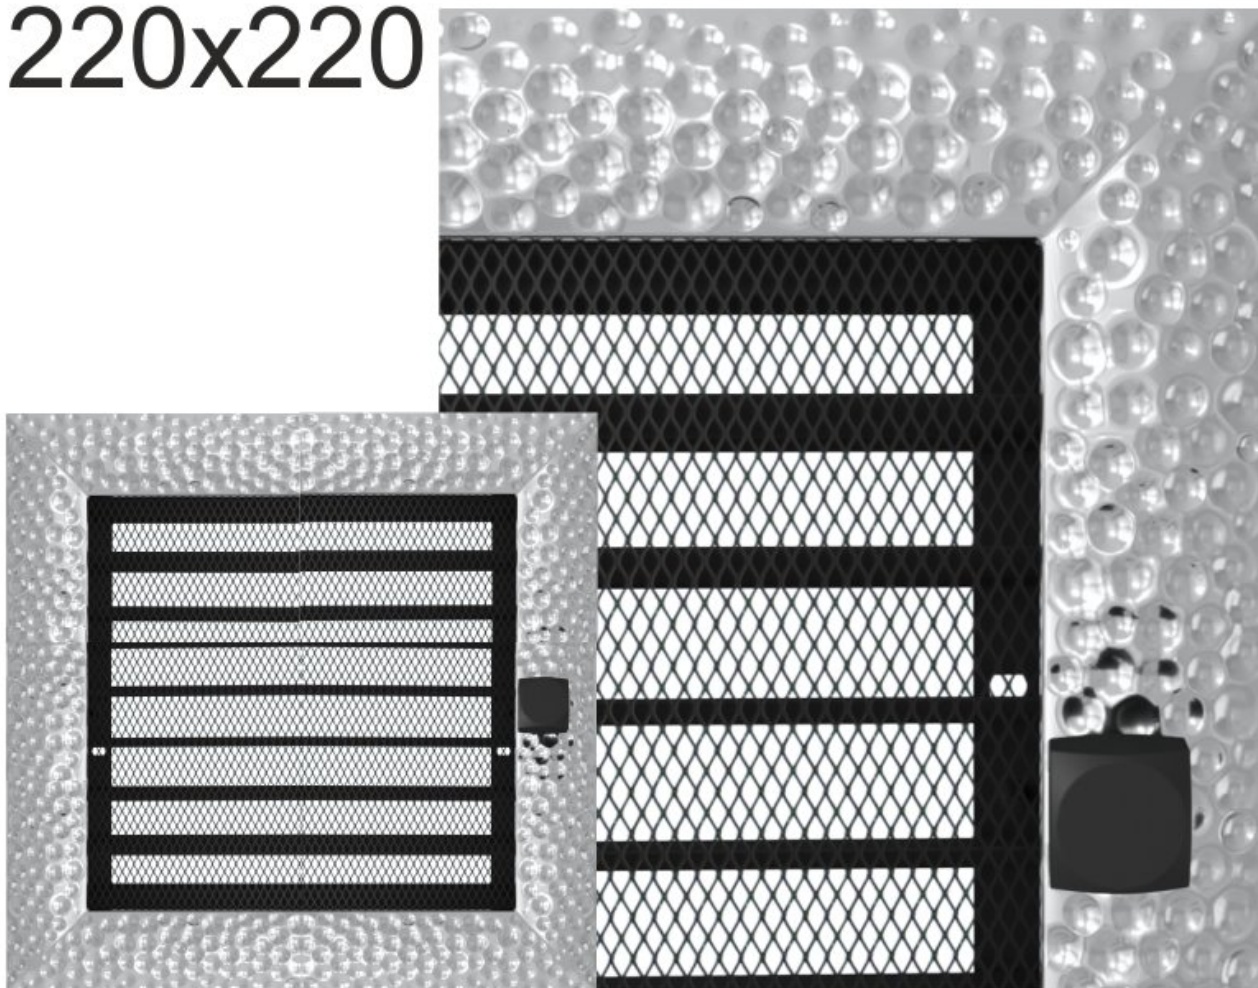

## **VENUS niklovaná s žaluzií 220x220**

0 ks skladem

Krbová mřížka pro teplovzdušné rozvody krbů profil rámečku VENUS niklovaná s žaluzií 220x220 mm, pro odvětrávání, ventilace, přívody vzduchu, mřížka se zazdívacím rámečkem

## Parametry

Rozměr mřížky ( venkovní rozměr rámečku) (mm) **220x220 mm**

---

Usazovací rozměr (montážní rámeček) (mm)	<b>200x200 mm</b>
Barva - typ barevného provedení	<b>niklovaná (galvanicky pokovená, lesklá)</b>
Určeno k použití	<b>Do interiéru, pro rozvody teplého vzduchu, větrání ...</b>
Balení	<b>Kartonová krabice, mřížka, zadní rámeček</b>

## **Detailní popis**

Krbová mřížka pro teplovzdušné rozvody krbů profil rámečku VENUS niklovaná s žaluzií 220x220 mm, pro odvětrávání, ventilace, přívody vzduchu, mřížka se zadržovacím rámečkem