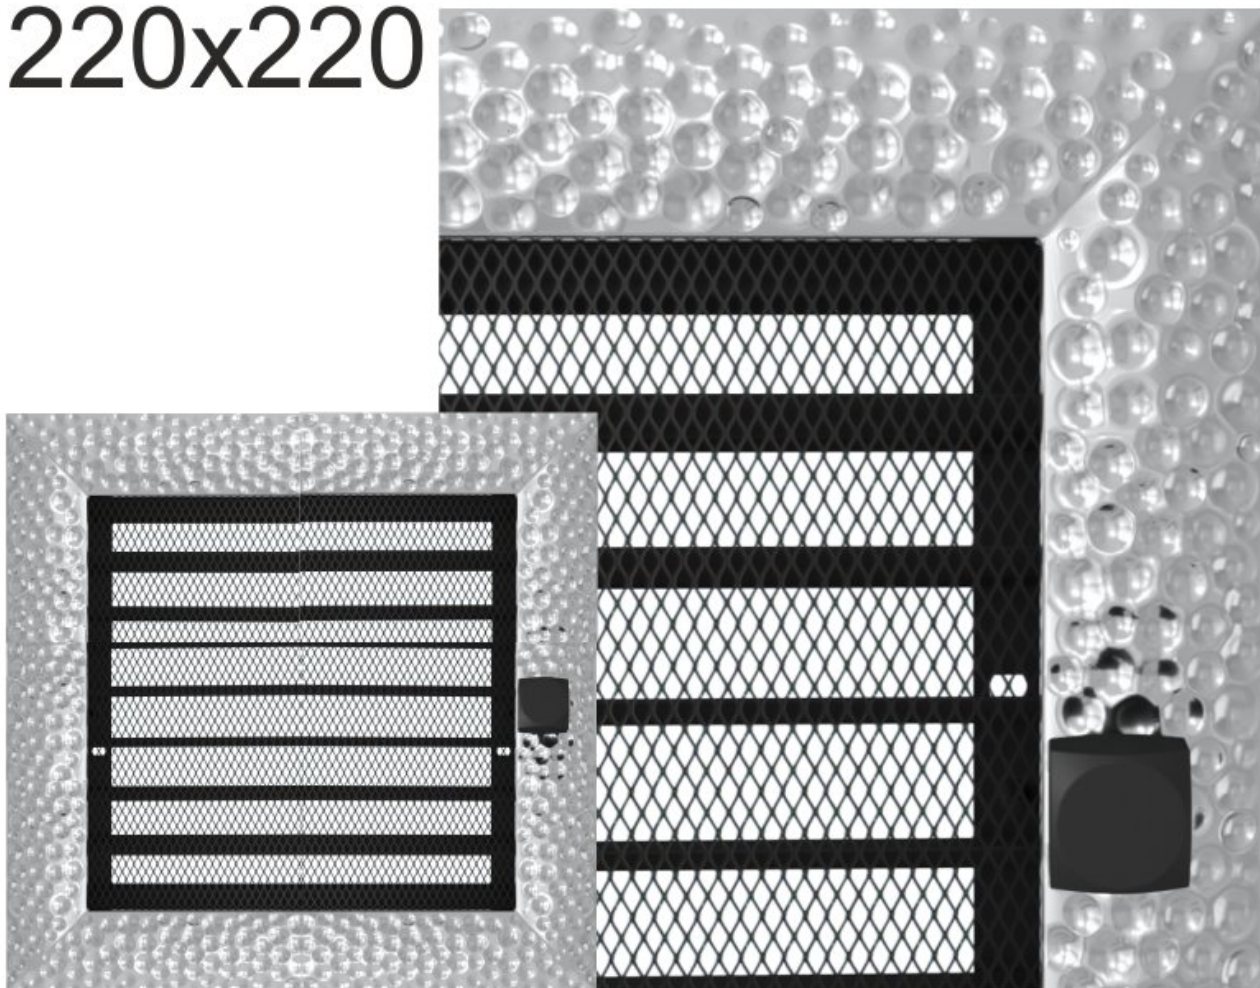

Krbová mřížka exkluzivní

VENUS niklovaná s žaluzií 220x220

0 ks skladem

Krbová mřížka pro teplovzdušné rozvody krbů profil rámečku VENUS niklovaná s žaluzií 220x220 mm, pro odvětrávání, ventilace, přívody vzduchu, mřížka se zazdívacím rámečkem

Kód produktu	620.430-000018
Výrobce	Kratki

Cena	1 788,07 Kč 1 477,75 Kč bez DPH
------	--

220x220

Parametry

Rozměr mřížky (venkovní rozměr rámečku) (mm) **220x220 mm**

Usazovací rozměr (montážní rámeček) (mm)	200x200 mm
Barva - typ barevného provedení	niklovaná (galvanicky pokovená, lesklá)
Určeno k použití	Do interiéru, pro rozvody teplého vzduchu, větrání ...
Balení	Kartonová krabice, mřížka, zadní rámeček

Detailní popis

Krbová mřížka pro teplovzdušné rozvody krbů profil rámečku VENUS niklovaná s žaluzií 220x220 mm, pro odvětrávání, ventilace, přívody vzduchu, mřížka se zadržovacím rámečkem

Montáž krbové mřížky - příklady řešení