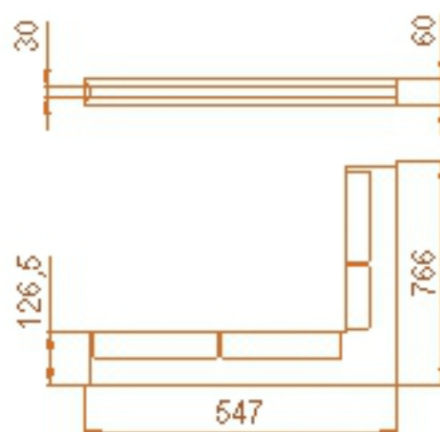

Rohová krbová mřížka

černá pravá 547x766x60

0 ks skladem

Krbová větrací štěrba, mřížka černá pravá 547x766x60, moderní, plnopřechodové provedení větracího kanálu pro teplovzdušné krby, odvětrávání a přísávání vzduchu

Kód produktu	620.665-000003
Výrobce	Kratki

Cena	1 742,79 Kč 1 440,32 Kč bez DPH
------	--

Krbová mřížka štěrbinová rohová

547x766 pravá
výška 60
(černá)

Parametry

Rozměr mřížky (venkovní rozměr rámečku) (mm)

roh 547x766x60 mm

Barva - typ barevného provedení

černá

Určeno k použití

Do interiéru, pro rozvody teplého vzduchu, větrání ...

Balení

Kartonová krabice, mřížka, zadní rámeček

Detailní popis

Krbová větrací štěrbinová mřížka černá pravá 547x766x60, moderní, plnopřechodové provedení větracího kanálu pro teplovzdušné krby, odvětrávání a přísávání vzduchu

Rohová krbová mřížka černá pravá 547x766x60