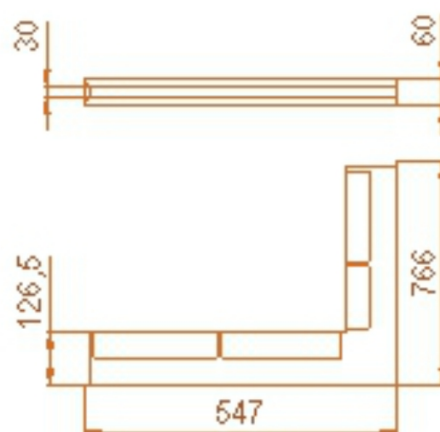

Rohová krbová mřížka

černá pravá 547x766x60

Dostupnost : 2 týdny

Krbová větrací štěrbin, mřížka černá pravá 547x766x60, moderní, plnopřechodové provedení větracího kanálu pro teplovzdušné krby, odvětrávání a přísávání vzduchu

Kód produktu	620.665-000003
Výrobce	Kratki

Cena	1 742,79 Kč 1 440,32 Kč bez DPH
------	--

Krbová mřížka štěrbinová rohová

547x766 pravá
výška 60
(černá)

Parametry

Rozměr mřížky (venkovní rozměr rámečku) (mm)

roh 547x766x60 mm

Barva - typ barevného provedení

černá

Určeno k použití

Do interiéru, pro rozvody teplého vzduchu, větrání ...

Balení

Kartonová krabice, mřížka, zadní rámeček

Detailní popis

Krbová větrací štěrbinová mřížka černá pravá 547x766x60, moderní, plnopřechodové provedení větracího kanálu pro teplovzdušné krby, odvětrávání a přísávání vzduchu

Rohová krbová mřížka černá pravá 547x766x60