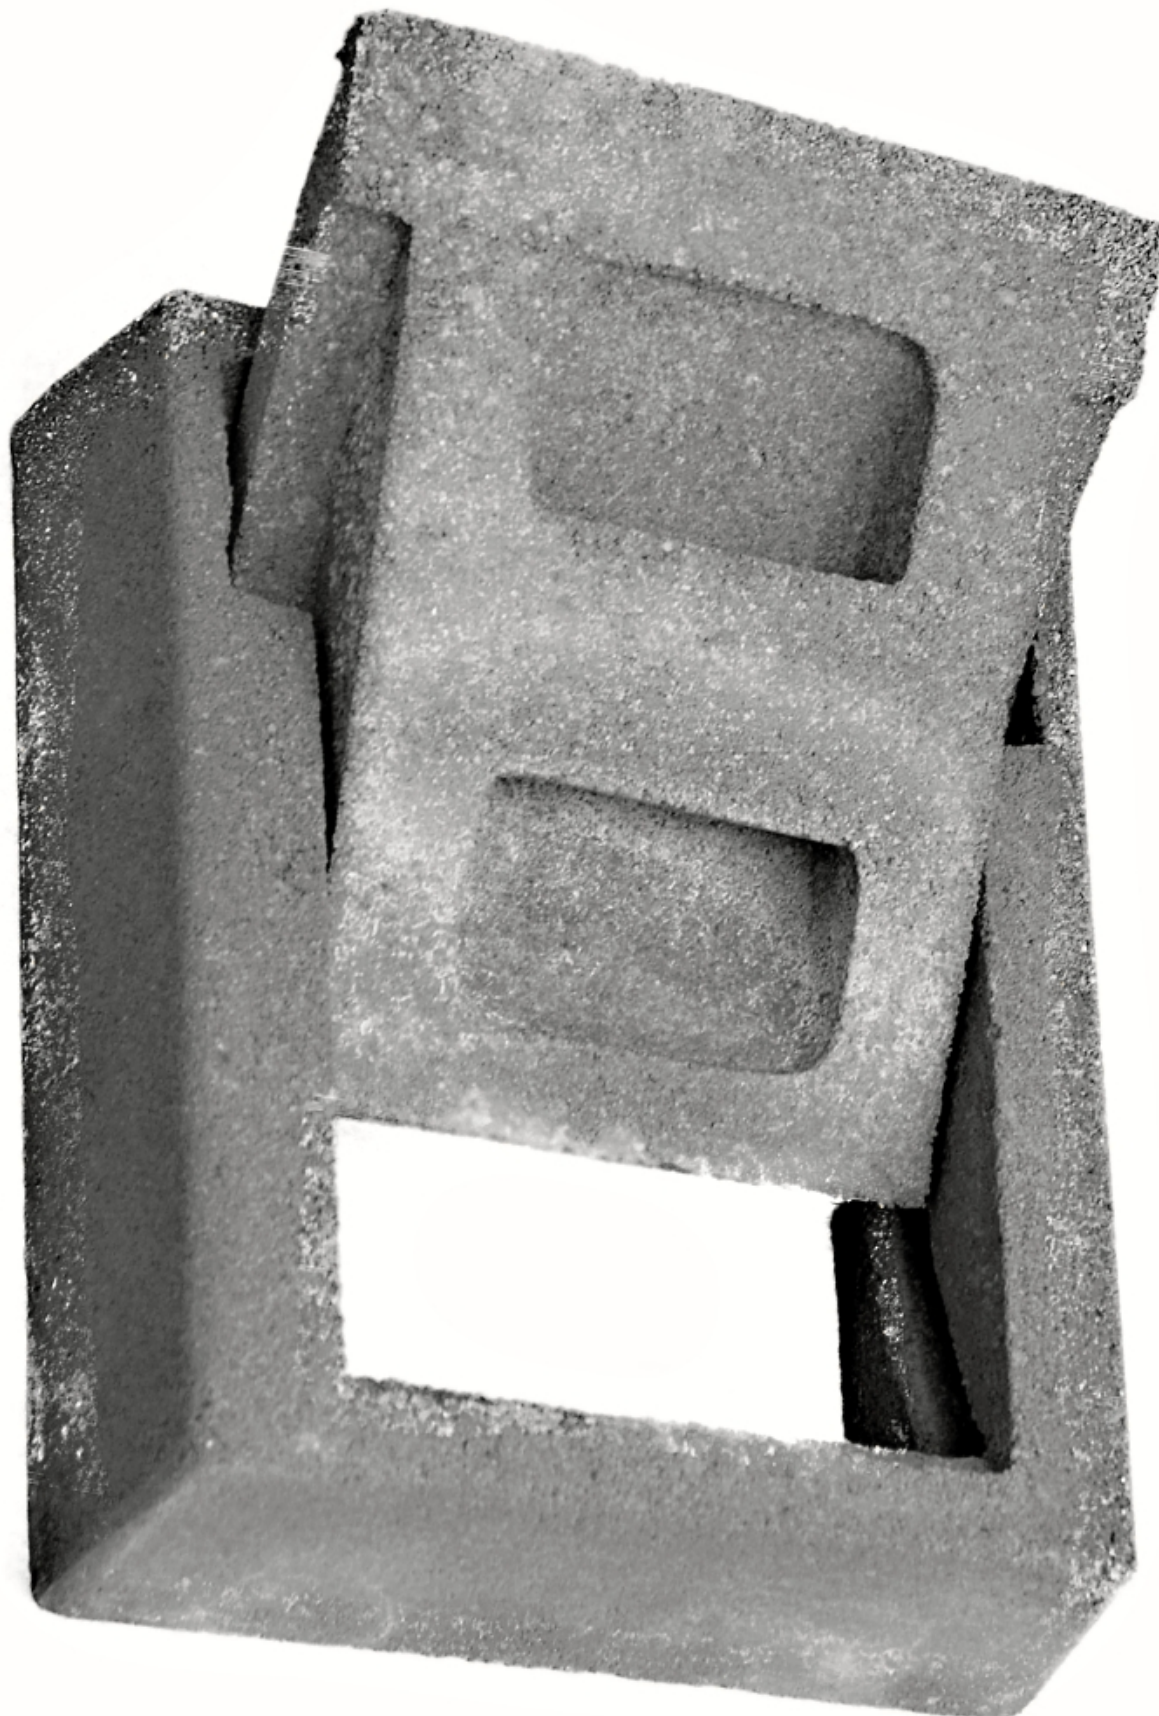

Komínová dvířka

Komínová dvířka betonová 210x274 - BETON

12 ks skladem

Bezúdržbová komínová dvířka pro zděné komíny Komínová dvířka betonová 210x274

Kód produktu **790.0000000271**

Výrobce **Profikrby**

Cena **413,07 Kč**
341,38 Kč bez DPH

Parametry

Název

Komínová dvířka betonová

Rozměr celkový otvíracích dvířek	210x270 mm
Světlost otvoru	135x210 mm
Způsob uchycení	zazdění
Barva	beton

Detailní popis

Bezúdržbová komínová dvířka pro zděné komíny Komínová dvířka betonová 210x274

- Komínová dvířka jsou nespalná
- Těsná pro pevná paliva
- K jejich obsluze stačí pouze jedna ruka
- Není třeba závory nebo dalšího jištění
- Jsou lehce zabudovatelná zazděním
- Lze je instalovat jak svisle, vodorovně, tak i pod převisem
- Nepotřebují údržbu (nátěr, mazání zámku apod.)
- Jsou bez omezení životnosti
- Nemusí se otevírat najednou, ale postupně
- Jsou samouzavíratelná