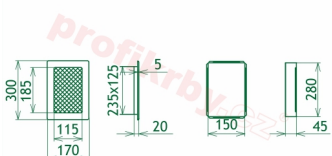

Usazovací rozměr (montážní rámeček) (mm)

150x280 mm

Barva - typ barevného provedení

INOX - broušený nerez

Určeno k použití

Do interiéru, pro rozvody teplého vzduchu, větrání ...

Balení

Kartonová krabice, mřížka, zadní rámeček

Detailní popis

Krbová větrací štěrbin, mřížka INOX lamelová 170x300, moderní, plnopřůchodové provedení větracího kanálu pro teplovzdušné krby, odvětrávání a přísávání vzduchu

Krbová mřížka INOX lamelová 170x300

Montáž krbové mřížky - příklady řešení

Montáž krbových mřížek do teplovzdušných krbů pomocí montážního rámečku

Výroba krbových mřížek ve firmě Kratki

Výroba krbových mřížek ve firmě Kratki

Galerie

170x300

170x300

170x300

170x300