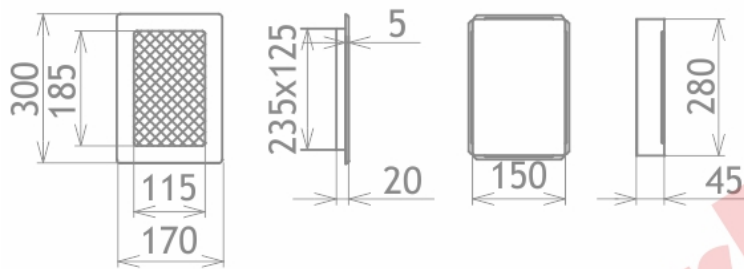

## **INOX lamelová 170x300**

2 ks skladem

Krbová větrací štěrbinová mřížka INOX lamelová 170x300, moderní, plnopřechodové provedení větracího kanálu pro teplovzdušné krby, odvětrávání a přísávání vzduchu

## Parametry

Rozměr mřížky ( venkovní rozměr rámečku) (mm) **170x300 mm**

Usazovací rozměr (montážní rámeček) (mm)

**150x280 mm**

Barva - typ barevného provedení

**INOX - broušený nerez**

Určeno k použití

**Do interiéru, pro rozvody teplého vzduchu, větrání ...**