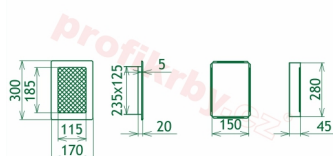

Usazovací rozměr (montážní rámeček) (mm)

150x280 mm

Barva - typ barevného provedení

INOX - broušený nerez

Určeno k použití

Do interiéru, pro rozvody teplého vzduchu, větrání ...

Balení

Kartonová krabice, mřížka, zadní rámeček

Detailní popis

Krbová větrací štěrbin, mřížka INOX lamelová 170x300, moderní, plnopřůchodové provedení větracího kanálu pro teplovzdušné krby, odvětrávání a přísávání vzduchu

Krbová mřížka INOX lamelová 170x300

Montáž krbové mřížky - příklady řešení

Montáž krbových mřížek do teplovzdušných krbů pomocí montážního rámečku

Výroba krbových mřížek ve firmě Kratki

Výroba krbových mřížek ve firmě Kratki

Galerie

170x300