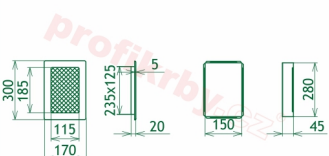

Usazovací rozměr (montážní rámeček) (mm)

150x280 mm

Barva - typ barevného provedení

INOX - broušený nerez

Určeno k použití

Do interiéru, pro rozvody teplého vzduchu, větrání ...

Balení

Kartonová krabice, mřížka, zadní rámeček

Detailní popis

Krbová větrací štěrbin, mřížka INOX lamelová 170x300, moderní, plnopřůchodové provedení větracího kanálu pro teplovzdušné krby, odvětrávání a přísávání vzduchu

Krbová mřížka INOX lamelová 170x300

Montáž krbové mřížky - příklady řešení

Montáž krbových mřížek do teplovzdušných krbů pomocí montážního rámečku

Výroba krbových mřížek ve firmě Kratki

Výroba krbových mřížek ve firmě Kratki

Galerie

170x300

170x300

170x300

170x300