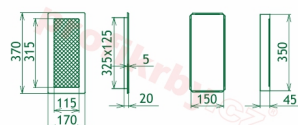

Krbová mřížka pro teplovzdušné rozvody krbů profil rámečku Oskar měď s žaluzií, rozměr 170x370 mm, pro odvětrávání, ventilace, přívody vzduchu, mřížka se zadržovacím rámečkem

Krbová mřížka Oskar měď s žaluzií GZ 170x370. Krbová mřížka pro teplovzdušné rozvody krbů.

Montáž krbové mřížky - příklady řešení

Montáž krbových mřížek do teplovzdušných krbů pomocí montážního rámečku

Výroba krbových mřížek ve firmě Kratki

Výroba krbových mřížek ve firmě Kratki

Galerie

170x370

170x370