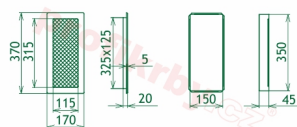

Krbová mřížka pro teplovzdušné rozvody krbů profil rámečku Oskar měď s žaluzií, rozměr 170x370 mm, pro odvětrávání, ventilace, přívody vzduchu, mřížka se zadržovacím rámečkem

Krbová mřížka Oskar měď s žaluzií GZ 170x370. Krbová mřížka pro teplovzdušné rozvody krbů.

Montáž krbové mřížky - příklady řešení

Montáž krbových mřížek do teplovzdušných krbů pomocí montážního rámečku

Výroba krbových mřížek ve firmě Kratki

Výroba krbových mřížek ve firmě Kratki

Galerie

170x370

170x370