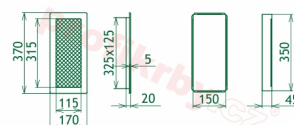

Usazovací rozměr (montážní rámeček) (mm)

150x350 mm

Barva - typ barevného provedení

Tažený profil, měď

Určeno k použití

Do interiéru, pro rozvody teplého vzduchu, větrání ...

Balení

Kartonová krabice, mřížka, zadní rámeček

Detailní popis

Krbová mřížka pro teplovzdušné rozvody krbů profil rámečku Oskar měď s žaluzií, rozměr 170x370 mm, pro odvětrávání, ventilace, přívody vzduchu, mřížka se zadržovacím rámečkem

Krbová mřížka Oskar měď s žaluzií GZ 170x370. Krbová mřížka pro teplovzdušné rozvody krbů.

Montáž krbové mřížky - příklady řešení

Montáž krbových mřížek do teplovzdušných krbů pomocí montážního rámečku

Výroba krbových mřížek ve firmě Kratki

Výroba krbových mřížek ve firmě Kratki

Galerie

170x370

170x370

170x370

170x370