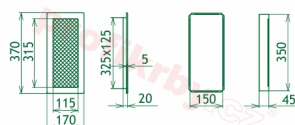

Usazovací rozměr (montážní rámeček) (mm)

150x350 mm

Barva - typ barevného provedení

Tažený profil, měď

Určeno k použití

Do interiéru, pro rozvody teplého vzduchu, větrání ...

Balení

Kartonová krabice, mřížka, zadní rámeček

Detailní popis

Krbová mřížka pro teplovzdušné rozvody krbů profil rámečku Oskar měď s žaluzií, rozměr 170x370 mm, pro odvětrávání, ventilace, přívody vzduchu, mřížka se zadržovacím rámečkem

Krbová mřížka Oskar měď s žaluzií GZ 170x370. Krbová mřížka pro teplovzdušné rozvody krbů.

Montáž krbové mřížky - příklady řešení

Montáž krbových mřížek do teplovzdušných krbů pomocí montážního rámečku

Výroba krbových mřížek ve firmě Kratki

Výroba krbových mřížek ve firmě Kratki

Galerie

170x370

170x370

170x370

170x370