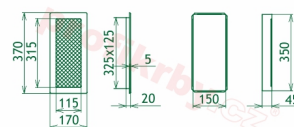

Usazovací rozměr (montážní rámeček) (mm)

150x350 mm

Barva - typ barevného provedení

Tažený profil, měď

Určeno k použití

Do interiéru, pro rozvody teplého vzduchu, větrání ...

Balení

Kartonová krabice, mřížka, zadní rámeček

Detailní popis

Krbová mřížka pro teplovzdušné rozvody krbů profil rámečku Oskar měď s žaluzií, rozměr 170x370 mm, pro odvětrávání, ventilace, přívody vzduchu, mřížka se zadržovacím rámečkem

Krbová mřížka Oskar měď s žaluzií GZ 170x370. Krbová mřížka pro teplovzdušné rozvody krbů.

Montáž krbové mřížky - příklady řešení

Montáž krbových mřížek do teplovzdušných krbů pomocí montážního rámečku

Výroba krbových mřížek ve firmě Kratki

Výroba krbových mřížek ve firmě Kratki

Galerie

170x370

170x370

170x370

170x370