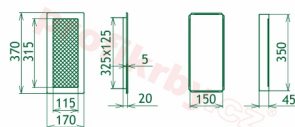

Usazovací rozměr (montážní rámeček) (mm)

150x350 mm

Barva - typ barevného provedení

Tažený profil, měď

Určeno k použití

Do interiéru, pro rozvody teplého vzduchu, větrání ...

Balení

Kartonová krabice, mřížka, zadní rámeček

Detailní popis

Krbová mřížka pro teplovzdušné rozvody krbů profil rámečku Oskar měď s žaluzií, rozměr 170x370 mm, pro odvětrávání, ventilace, přívody vzduchu, mřížka se zadržovacím rámečkem

Krbová mřížka Oskar měď s žaluzií GZ 170x370. Krbová mřížka pro teplovzdušné rozvody krbů.

Montáž krbové mřížky - příklady řešení

Montáž krbových mřížek do teplovzdušných krbů pomocí montážního rámečku

Výroba krbových mřížek ve firmě Kratki

Výroba krbových mřížek ve firmě Kratki

Galerie

170x370

170x370

170x370

170x370