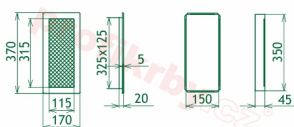

Krbová mřížka pro teplovzdušné rozvody krbů profil rámečku Oskar měď s žaluzií, rozměr 170x370 mm, pro odvětrávání, ventilace, přívody vzduchu, mřížka se zadržovacím rámečkem

Krbová mřížka Oskar měď s žaluzií GZ 170x370. Krbová mřížka pro teplovzdušné rozvody krbů.

Montáž krbové mřížky - příklady řešení

Montáž krbových mřížek do teplovzdušných krbů pomocí montážního rámečku

Výroba krbových mřížek ve firmě Kratki

Výroba krbových mřížek ve firmě Kratki

Galerie

170x370

170x370