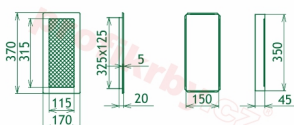

Krbová mřížka pro teplovzdušné rozvody krbů profil rámečku Oskar měď s žaluzií, rozměr 170x370 mm, pro odvětrávání, ventilace, přívody vzduchu, mřížka se zadržovacím rámečkem

Krbová mřížka Oskar měď s žaluzií GZ 170x370. Krbová mřížka pro teplovzdušné rozvody krbů.

Montáž krbové mřížky - příklady řešení

Montáž krbových mřížek do teplovzdušných krbů pomocí montážního rámečku

Výroba krbových mřížek ve firmě Kratki

Výroba krbových mřížek ve firmě Kratki

Galerie

170x370

170x370