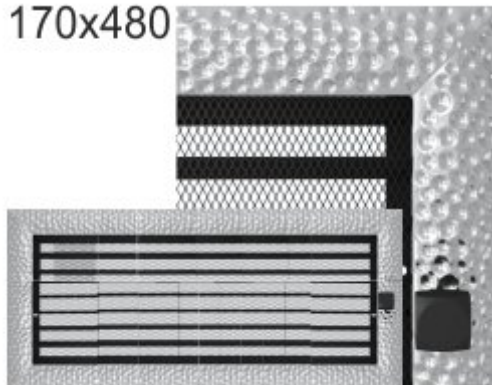

Krbová mřížka exkluzivní

VENUS niklovaná s žaluzií 170x480

0 ks skladem

Krbová mřížka pro teplovzdušné rozvody krbů profil rámečku VENUS niklovaná s žaluzií 170x480 mm, pro odvětrávání, ventilace, přívody vzduchu, mřížka se zazdívacím rámečkem

Kód produktu	620.430-000017
Výrobce	Kratki

Cena	2 252,22 Kč 1 861,34 Kč bez DPH
------	--

170x480

Parametry

Rozměr mřížky (venkovní rozměr rámečku) (mm) **170x480 mm**

Usazovací rozměr (montážní rámeček) (mm)

150x460 mm

Barva - typ barevného provedení

niklovaná (galvanicky pokovená, lesklá)

Určeno k použití

Do interiéru, pro rozvody teplého vzduchu, větrání ...

Balení

Kartonová krabice, mřížka, zadní rámeček

Detailní popis

Krbová mřížka pro teplovzdušné rozvody krbů profil rámečku VENUS niklovaná s žaluzií 170x480 mm, pro odvětrávání, ventilace, přívody vzduchu, mřížka se zadržovacím rámečkem

Montáž krbové mřížky - příklady řešení