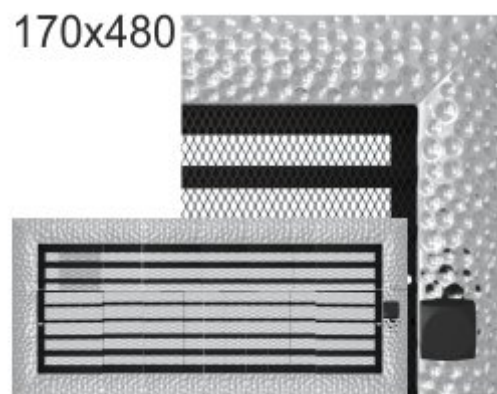

Krbová mřížka exkluzivní

VENUS niklovaná s žaluzií 170x480

0 ks skladem

Krbová mřížka pro teplovzdušné rozvody krbů profil rámečku VENUS niklovaná s žaluzií 170x480 mm, pro odvětrávání, ventilace, přívody vzduchu, mřížka se zadržovacím rámečkem

Kód produktu	620.430-000017
Výrobce	Kratki

Cena	2 252,22 Kč 1 861,34 Kč bez DPH
------	--

Parametry

Rozměr mřížky (venkovní rozměr rámečku) (mm) **170x480 mm**

Usazovací rozměr (montážní rámeček) (mm)

150x460 mm

Barva - typ barevného provedení

niklovaná (galvanicky pokovená, lesklá)

Určeno k použití

Do interiéru, pro rozvody teplého vzduchu, větrání ...

Balení

Kartonová krabice, mřížka, zadní rámeček

Detailní popis

Krbová mřížka pro teplovzdušné rozvody krbů profil rámečku VENUS niklovaná s žaluzií 170x480 mm, pro odvětrávání, ventilace, přívody vzduchu, mřížka se zadržovacím rámečkem

Montáž krbové mřížky - příklady řešení