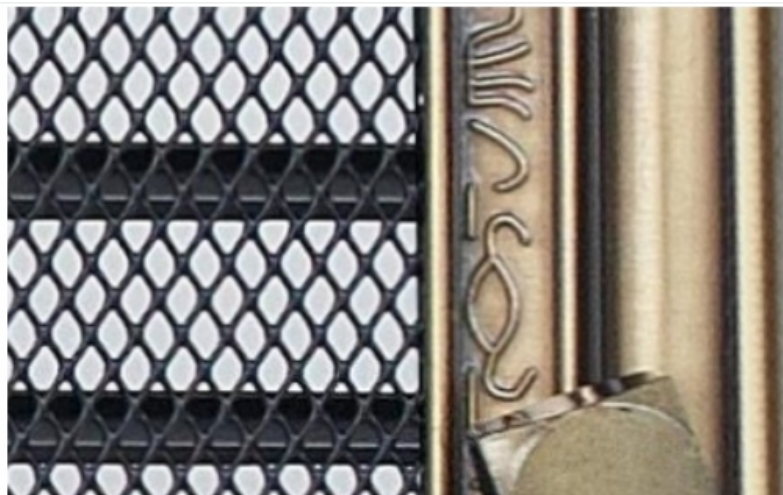

Krbová mřížka

provedení rustikální patina se žaluzií, rozměr 170x480 mm

Dostupnost : 2 týdny

Krbová mřížka pro teplovzdušné rozvody krbů provedení rustikální patina se žaluzií, rozměr 170x480 mm, pro odvětrávání, ventilace, přívody vzduchu, mřížka se zazdívacím rámečkem

Kód produktu **620.120-000035**

Výrobce **Kratki**

Cena **1 041,21 Kč**
860,50 Kč bez DPH

170x480

Parametry

Rozměr mřížky (venkovní rozměr rámečku) (mm) **170x480 mm**

Usazovací rozměr (montážní rámeček) (mm)

150x460 mm

Barva - typ barevného provedení

rustikální (hnědá patina)

Určeno k použití

Do interiéru, pro rozvody teplého vzduchu, větrání ...

Balení

Kartonová krabice, mřížka, zadní rámeček

Detailní popis

Krbová mřížka pro teplovzdušné rozvody krbů provedení rustikální patina se žaluzií, rozměr 170x480 mm, pro odvětrávání, ventilace, přívody vzduchu, mřížka se zadržovacím rámečkem

Krbová mřížka pro teplovzdušné rozvody krbů.