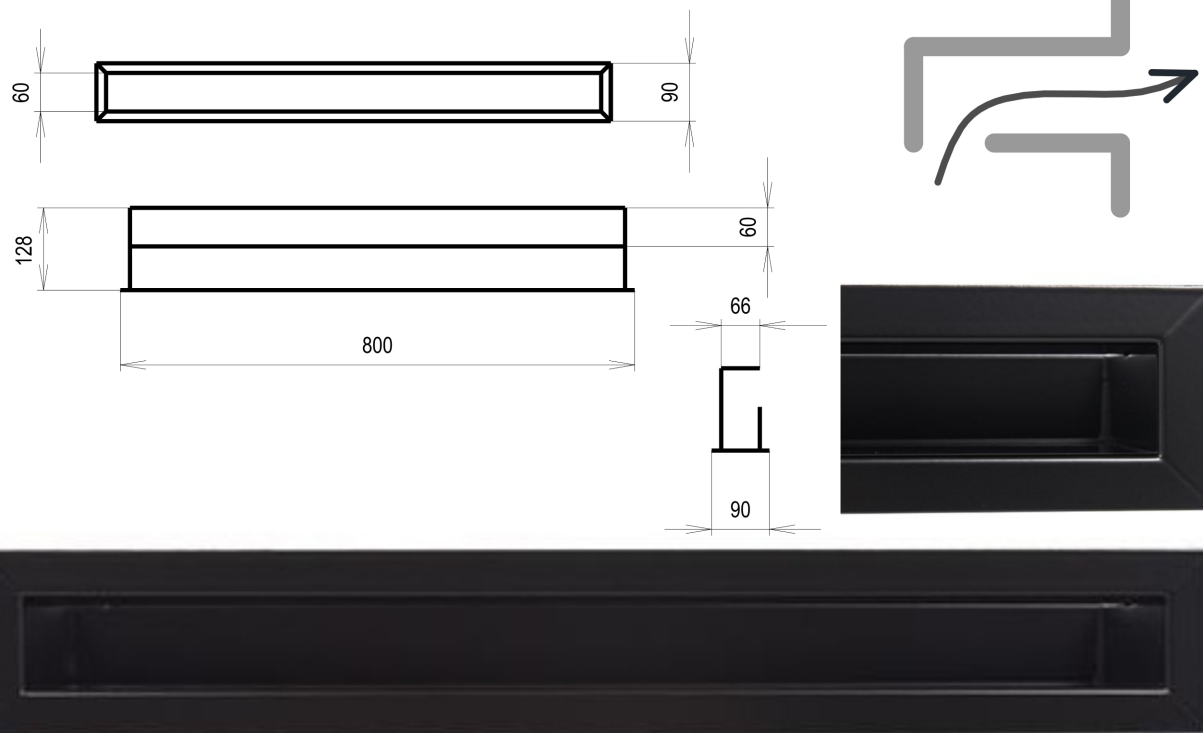

Krbová mřížka

černá Tunelová/se zadní záslepkou 90x800

1 ks skladem

Krbová větrací štěrba, mřížka černá Tunelová/se zadní záslepkou 90x800, moderní, plnopřechodové provedení větracího kanálu pro teplovzdušné krby, odvětrávání a přísávání vzduchu

Kód produktu **620.635-000025**

Výrobce **Kratki**

Cena **894,38 Kč**
739,16 Kč bez DPH

Krbová mřížka černá tunelová se zadní záslepkou 90x800 mm

profikrby.cz[®]

Parametry

Rozměr mřížky (venkovní rozměr rámečku) (mm) **90x800 mm**

Barva - typ barevného provedení

černá

Určeno k použití

Do interiéru, pro rozvody teplého vzduchu, větrání ...

Balení

Kartonová krabice, mřížka, zadní rámeček

Detailní popis

Krbová větrací štěrbinová mřížka černá Tunelová/se zadní záslepkou 90x800, moderní, plnoprůchodové provedení větracího kanálu pro teplovzdušné krby, odvětrávání a přísávání vzduchu