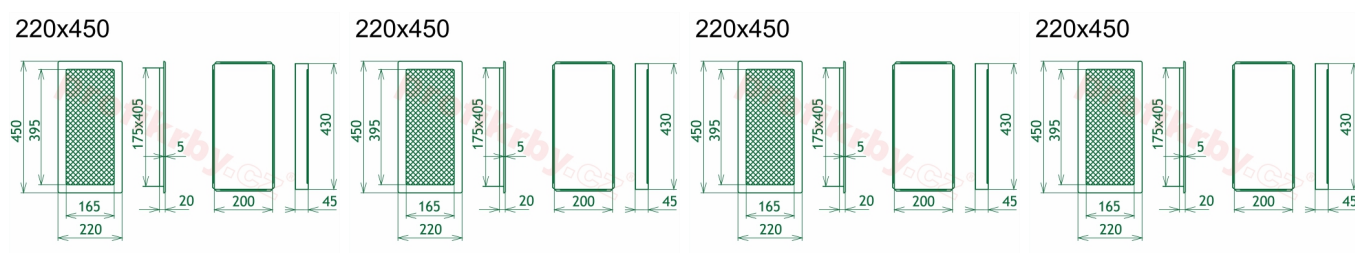

Usazovací rozměr (montážní rámeček) (mm)

200x430 mm

Barva - typ barevného provedení

broušený nerez

Určeno k použití

Do interiéru, pro rozvody teplého vzduchu krbů ....

Balení

Kartonová krabice, mřížka, zadní rámeček

Detailní popis

Krbová mřížka pro teplovzdušné rozvody krbů provedení broušený nerez, rozměr 220x450 mm, černý tahokov, pro odvětrávání, ventilace, přívody vzduchu, mřížka se zadržovacím rámečkem

Krbová mřížka pro teplovzdušné rozvody krbů. Krbová mřížka broušený nerez N 220x450 Kratki.

Montáž krbové mřížky - příklady řešení

Montáž krbových mřížek do teplovzdušných krbů pomocí montážního rámečku

Výroba krbových mřížek ve firmě Kratki

Výroba krbových mřížek ve firmě Kratki

Galerie