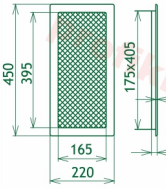

200x430 mm

Barva - typ barevného provedení

broušený nerez

Určeno k použití

Do interiéru, pro rozvody teplého vzduchu krbů

Balení

Kartonová krabice, mřížka, zadní rámeček

Detailní popis

Krbová mřížka pro teplovzdušné rozvody krbů provedení broušený nerez, rozměr 220x450 mm, černý tahokov, pro odvětrávání, ventilace, přívody vzduchu, mřížka se zadržovacím rámečkem

Krbová mřížka pro teplovzdušné rozvody krbů. Krbová mřížka broušený nerez N 220x450 Kratki.

Montáž krbové mřížky - příklady řešení

Montáž krbových mřížek do teplovzdušných krbů pomocí montážního rámečku

Výroba krbových mřížek ve firmě Kratki

Výroba krbových mřížek ve firmě Kratki

Galerie

220x450

220x450