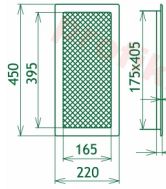

200x430 mm

Barva - typ barevného provedení

broušený nerez

Určeno k použití

Do interiéru, pro rozvody teplého vzduchu krbů

Balení

Kartonová krabice, mřížka, zadní rámeček

Detailní popis

Krbová mřížka pro teplovzdušné rozvody krbů provedení broušený nerez, rozměr 220x450 mm, černý tahokov, pro odvětrávání, ventilace, přívody vzduchu, mřížka se zadržovacím rámečkem

Krbová mřížka pro teplovzdušné rozvody krbů. Krbová mřížka broušený nerez N 220x450 Kratki.

Montáž krbové mřížky - příklady řešení

Montáž krbových mřížek do teplovzdušných krbů pomocí montážního rámečku

Výroba krbových mřížek ve firmě Kratki

Výroba krbových mřížek ve firmě Kratki

Galerie

220x450

220x450