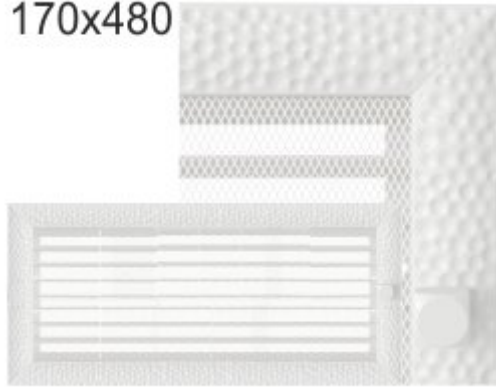

Krbová mřížka exkluzivní

VENUS bílá s žaluzií 170x480

Dostupnost : 3 až 4 týdny

Krbová mřížka pro teplovzdušné rozvody krbů profil rámečku VENUS bílá s žaluzií 170x480 mm, pro odvětrávání, ventilace, přívody vzduchu, mřížka se zazdívacím rámečkem

| | |
|--------------|-----------------------|
| Kód produktu | 620.400-000017 |
| Výrobce | Kratki |

| | |
|------|---|
| Cena | 1 126,11 Kč 930,67 Kč bez DPH |
|------|---|

170x480

Parametry

Rozměr mřížky (venkovní rozměr rámečku) (mm) **170x480 mm**

Usazovací rozměr (montážní rámeček) (mm)

150x460 mm

Barva - typ barevného provedení

bílá

Určeno k použití

Do interiéru, pro rozvody teplého vzduchu, větrání ...

Balení

Kartonová krabice, mřížka, zadní rámeček

Detailní popis

Krbová mřížka pro teplovzdušné rozvody krbů profil rámečku VENUS bílá s žaluzií 170x480 mm, pro odvětrávání, ventilace, přívody vzduchu, mřížka se zadržovacím rámečkem

Montáž krbové mřížky - příklady řešení