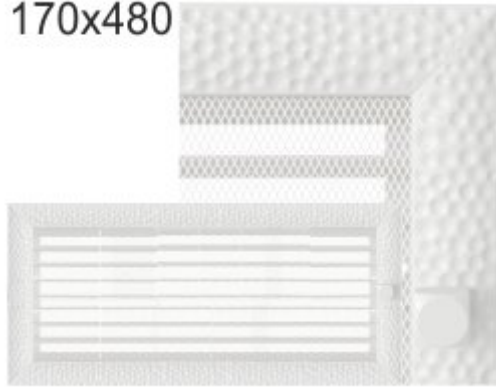

Krbová mřížka exkluzivní

VENUS bílá s žaluzií 170x480

0 ks skladem

Krbová mřížka pro teplovzdušné rozvody krbů profil rámečku VENUS bílá s žaluzií 170x480 mm, pro odvětrávání, ventilace, přívody vzduchu, mřížka se zadržovacím rámečkem

Kód produktu	620.400-000017
Výrobce	Kratki

Cena	1 126,11 Kč 930,67 Kč bez DPH
------	---

170x480

Parametry

Rozměr mřížky (venkovní rozměr rámečku) (mm) **170x480 mm**

Usazovací rozměr (montážní rámeček) (mm)

150x460 mm

Barva - typ barevného provedení

bílá

Určeno k použití

Do interiéru, pro rozvody teplého vzduchu, větrání ...

Balení

Kartonová krabice, mřížka, zadní rámeček

Detailní popis

Krbová mřížka pro teplovzdušné rozvody krbů profil rámečku VENUS bílá s žaluzií 170x480 mm, pro odvětrávání, ventilace, přívody vzduchu, mřížka se zadržovacím rámečkem

Montáž krbové mřížky - příklady řešení